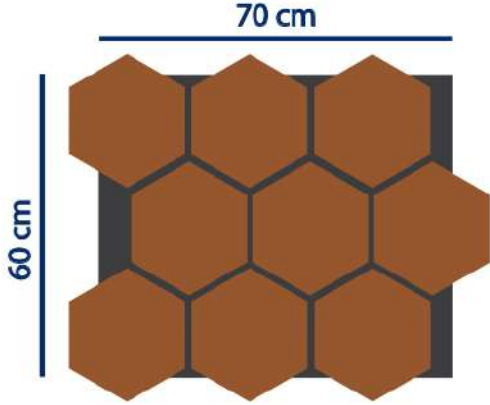

114

WHITE

115

BLACK

Bazı renkler bulunmayabilir
Some colors may not be available

قد لا تكون بعض الألوان متوفرة
Algunos colores pueden no estar disponibles

DAKUY-0

800x650x17mm