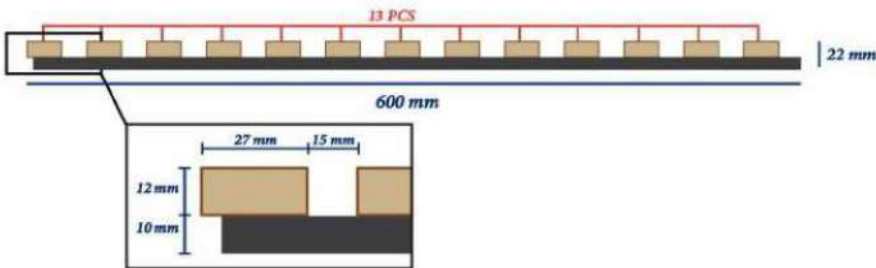

www.kanatergroup.com

KANATER

G R O U P

www.kanatergroup.com

DAKUA-000 2800x600x10mm

DAKUB-000 2800x600x20mm

DAKUC-000 2800x600x22mm

NOT: Sert ve elastik keçe seçeneği vardır.