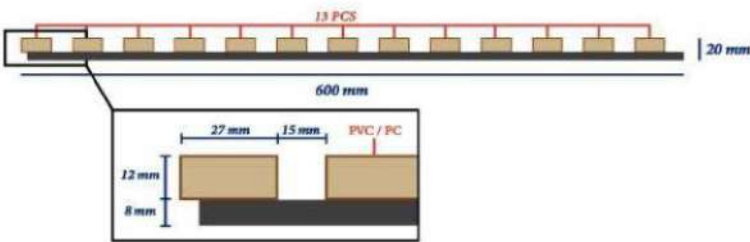

DAKUZ-000 600x600x20mm