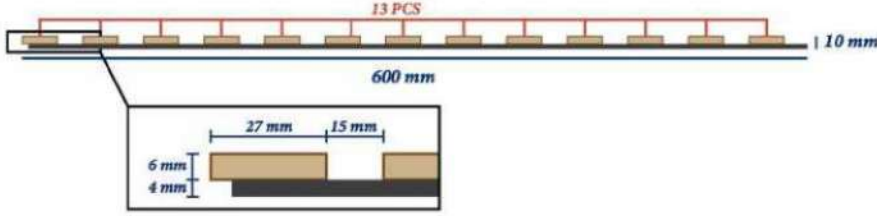

www.kanatergroup.com

KANATER

G R O U P

www.kanatergroup.com

DAKUA-000 2800x600x10mm

DAKUB-000 2800x600x20mm

DAKUC-000 2800x600x22mm

NOT: Sert ve elastik keçe seçeneği vardır.