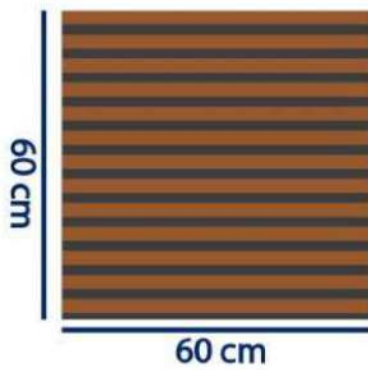

DAKUZ-000 600x600x20mm