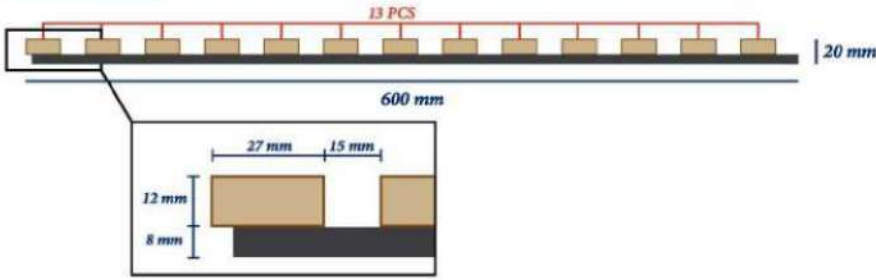

www.kanatergroup.com

KANATER

G R O U P

www.kanatergroup.com

DAKUA-000 2800x600x10mm

DAKUB-000 2800x600x20mm

DAKUC-000 2800x600x22mm

NOT: Sert ve elastik keçe seçeneği vardır.