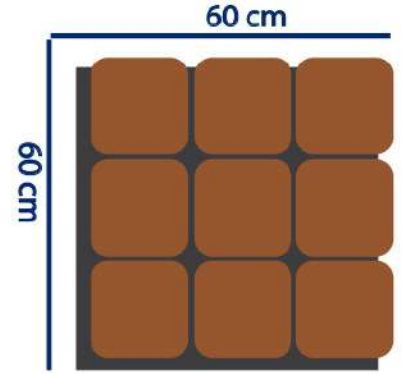

DAKUW-0

600x600x17mm