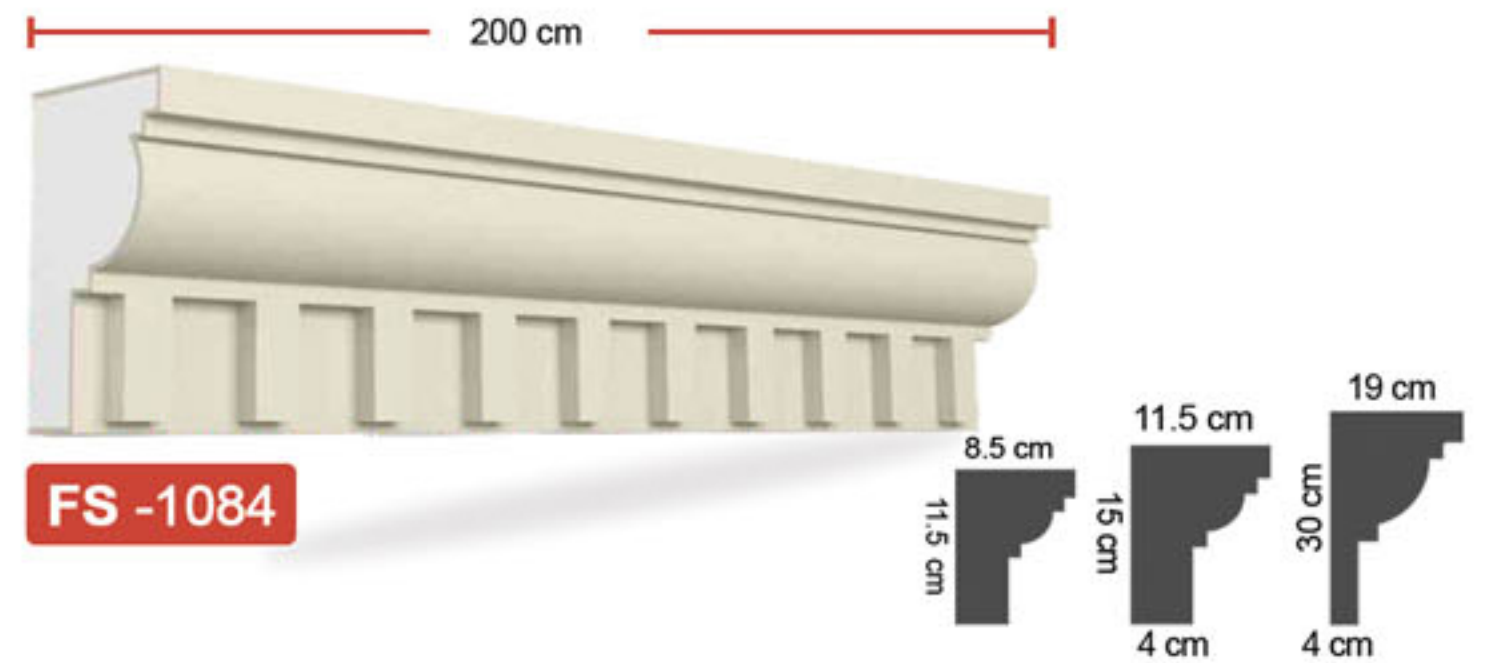

- Frame, Crown & Sills
- Söve, Taç & Katsilmeleri

- براويز و کرانش و تیجان خارجیة
- Marco, corona y travesaños