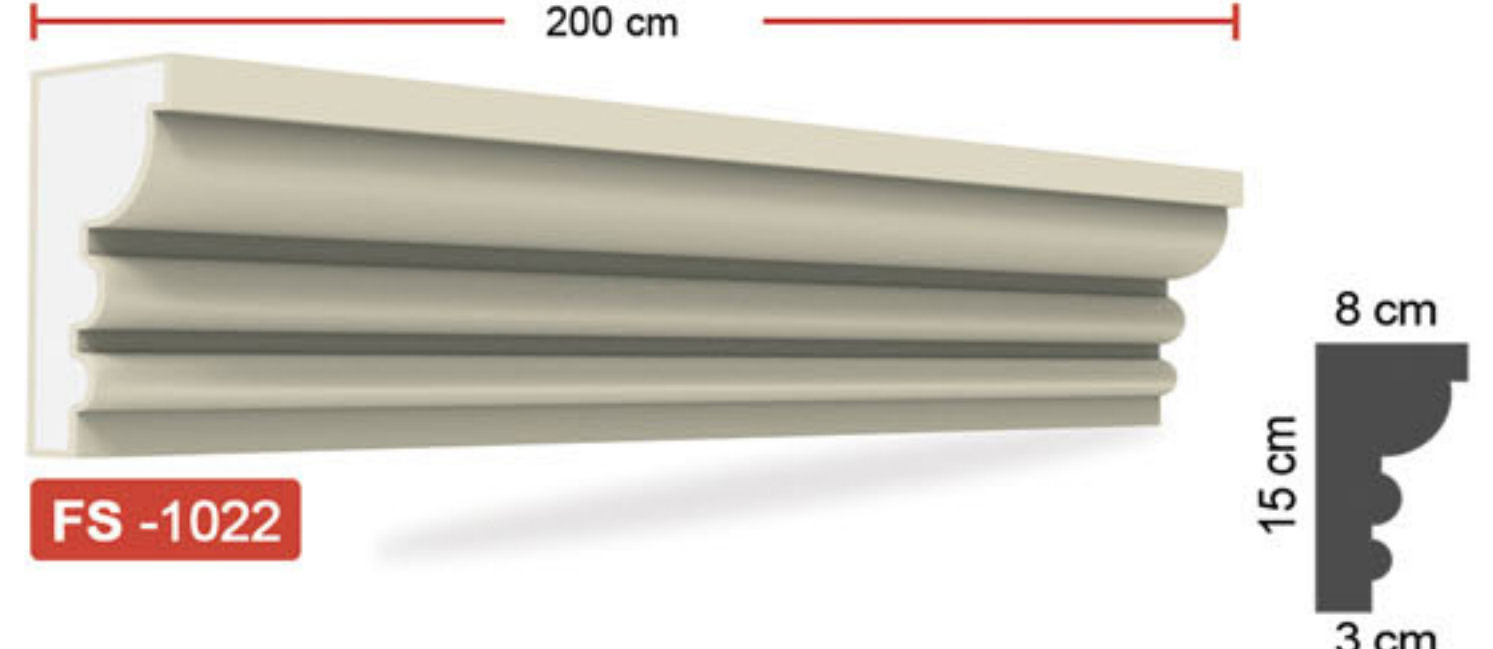

- Frame, Crown & Sills
- Söve, Taç & Katsilmeleri

- براويز و کرانش و تيجان خارجية
- Marco, corona y travesaños