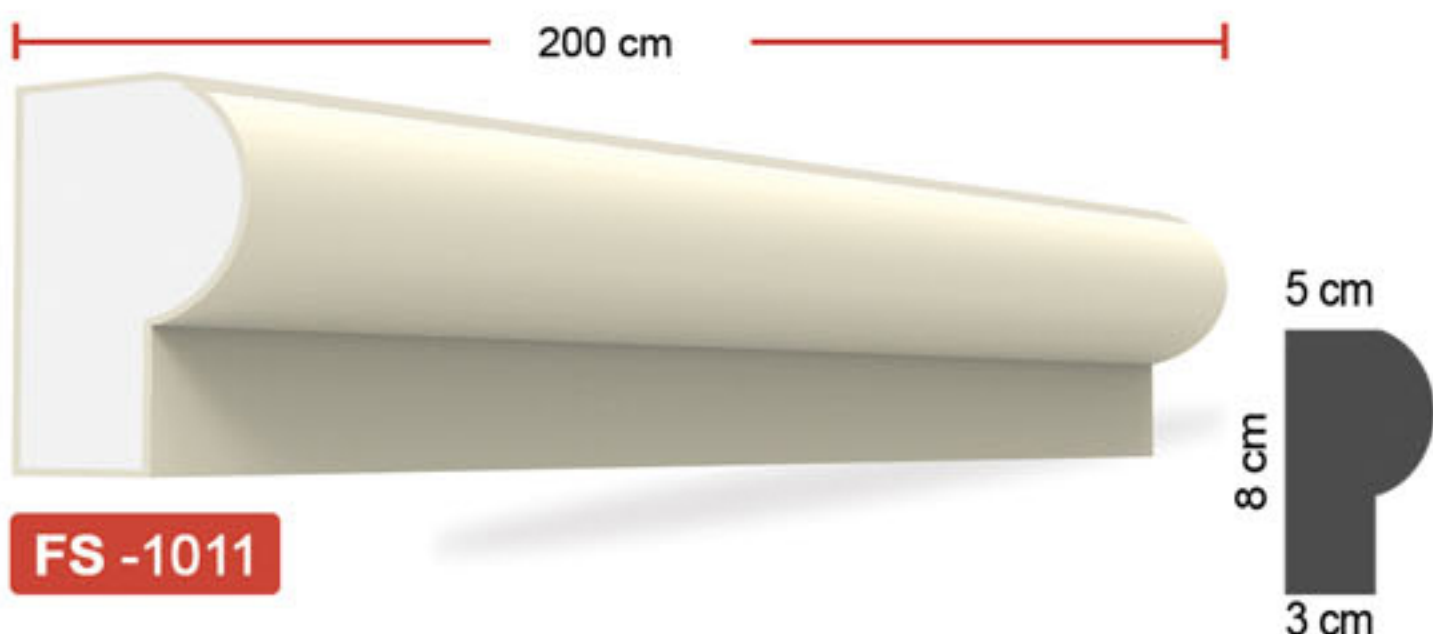

* Tüm ürünler, yüksek yoğunluklu EPS'nin asiklik bileşiklerle kaplanması ile şekillendirilmesiyle elde edilmiştir.

Properties

الخصائص:

1. Standart lenght : 2 metre
2. The thickness of the coating is same everywhere and do not separate from the polystyrene.
3. Flexible and resistance to cracks.
4. It is light, does not add load to the bulding.
5. Different colors are available upon a request.
6. Crucial role of thermal insulation.
7. No harm to human.
8. Different models and sizes are available upon a request.
9. Life-time warranty.

1. الطول القياسي لمعظم القطع 2 متر .
2. سماكة مادة الغطاء نفسها في كل مقاطع البوليستيرين .
3. مرنة ولها مقاومة ضد الكسر .
4. ذات وزن خفيف و بالتالي لا تضيف احمال زائدة على المبنى .
5. متوفرة بالوان متعددة حسب الطلب .
6. لها قابلية للعزل .
7. غير مضره بصحة الانسان .
8. متوفرة بأشكال و أحجام مختلفة حسب الطلب .
9. صلاحية مدى الحياة .

Özellikler :

Propiedades:

1. Standart uzunluk : 2 metre
2. Kaplamanın kalınlığı her yerde aynıdır ve polistirenden ayırmayınız.
3. Esnek ve çatlaklara karşı dirençlidir.
4. Hafiftir, binaya yük getirmez.
5. İsteğe bağlı olarak farklı renkler mevcuttur.
6. Isı yalıtımının hayati rolü.
7. İnsana zararı yoktur.
8. İsteğe göre farklı model ve ölçülerde üretilebilir.
9. Ömür boyu garanti.

1. Longitud estándar: 2 metros
2. El grosor del revestimiento es el mismo en todas partes y no se separa del poliestireno.
3. Flexible y resistente a las grietas.
4. Es ligero, no añade carga al edificio.
5. Hay diferentes colores disponibles a pedido.
6. Papel crucial del aislamiento térmico.
7. No daña a los humanos.
8. Hay diferentes modelos y tamaños disponibles bajo pedido.
9. Garantía de por vida.