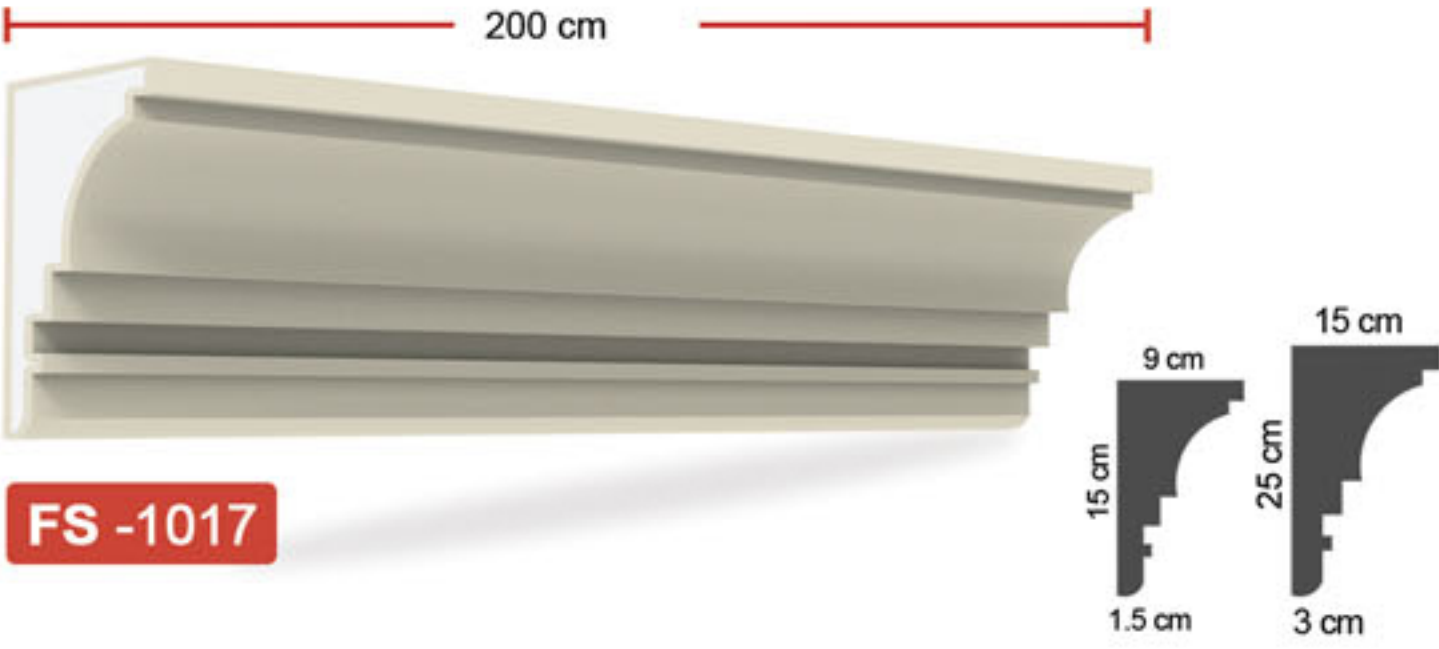

- Frame, Crown & Sills
- Söve, Taç & Katsilmeleri

- براويز و کرانش و تيجان خارجية
- Marco, corona y travesaños