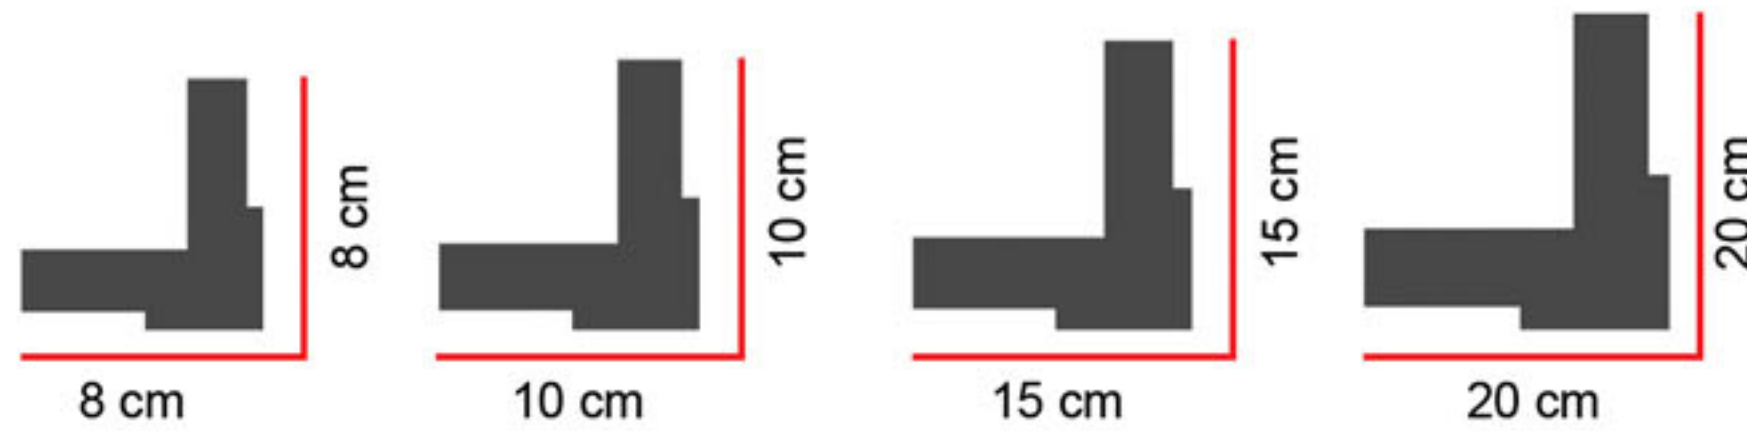

FS -1205

Bazı ürünler bulunmayabilir
Some products may not be available

قد لا تكون بعض المنتجات متوفرة
Algunos productos pueden no estar disponibles