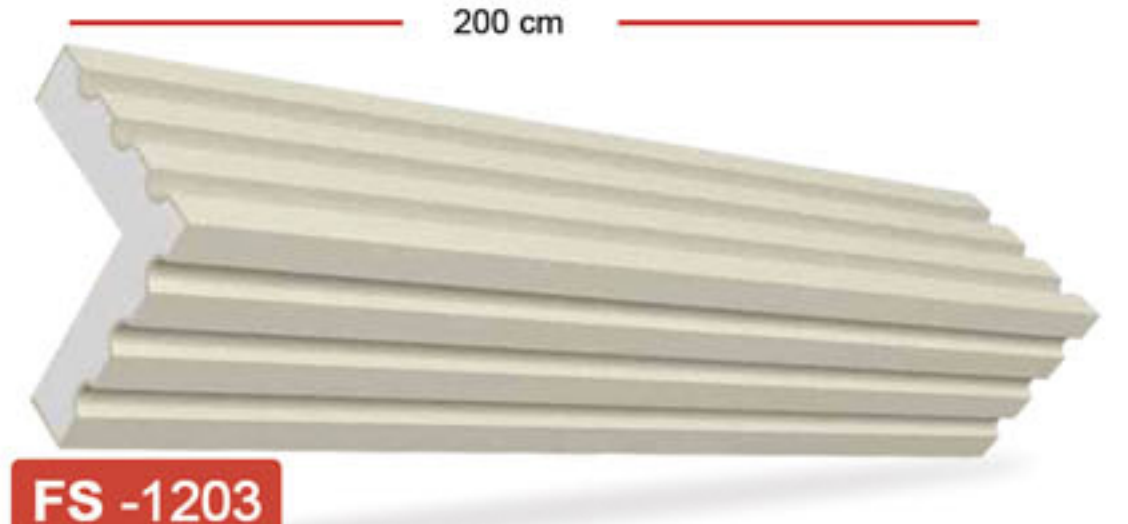

FS -1202

FS -1203