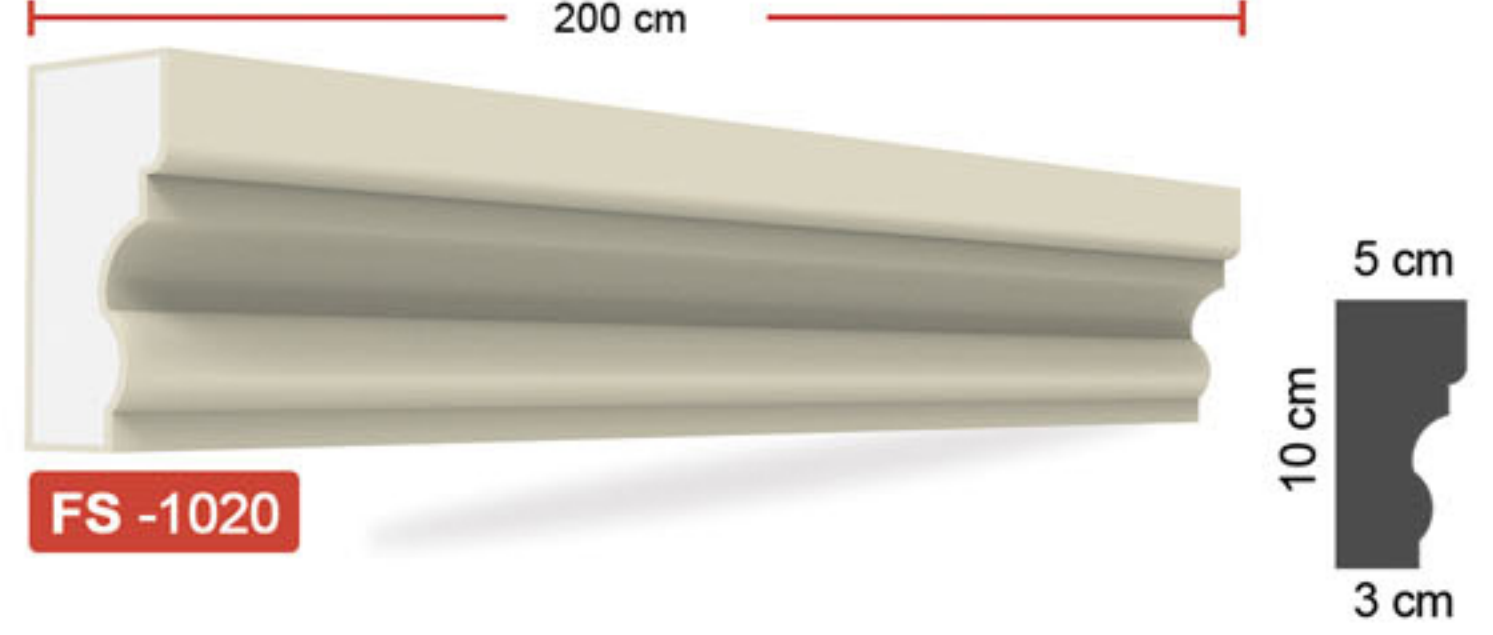

- Frame, Crown & Sills
- Söve, Taç & Katsilmeleri

- براويز و کرانش و تيجان خارجية
- Marco, corona y travesaños