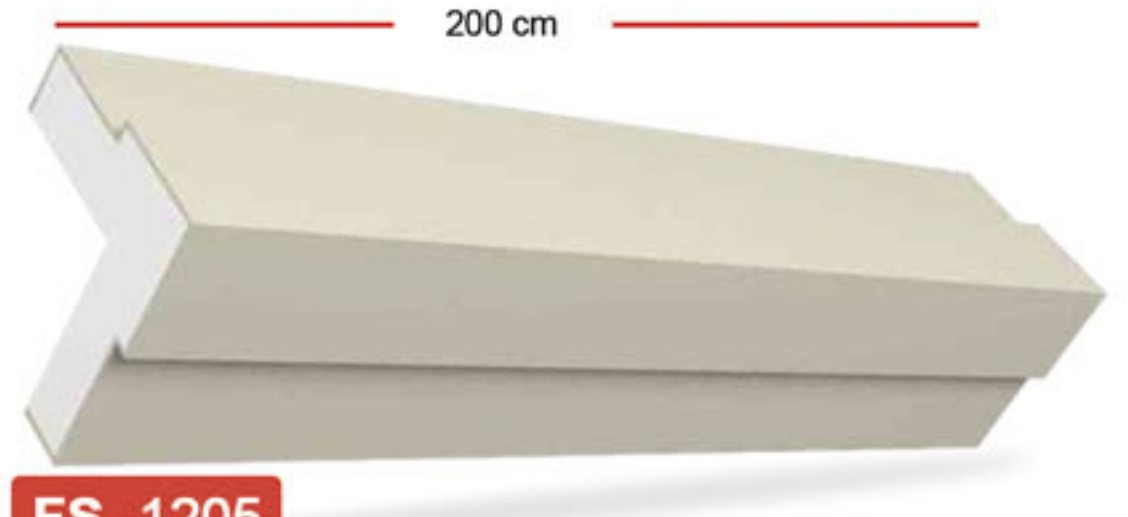

FS -1205

Bazı ürünler bulunmayabilir
Some products may not be available

قد لا تكون بعض المنتجات متوفرة
Algunos productos pueden no estar disponibles