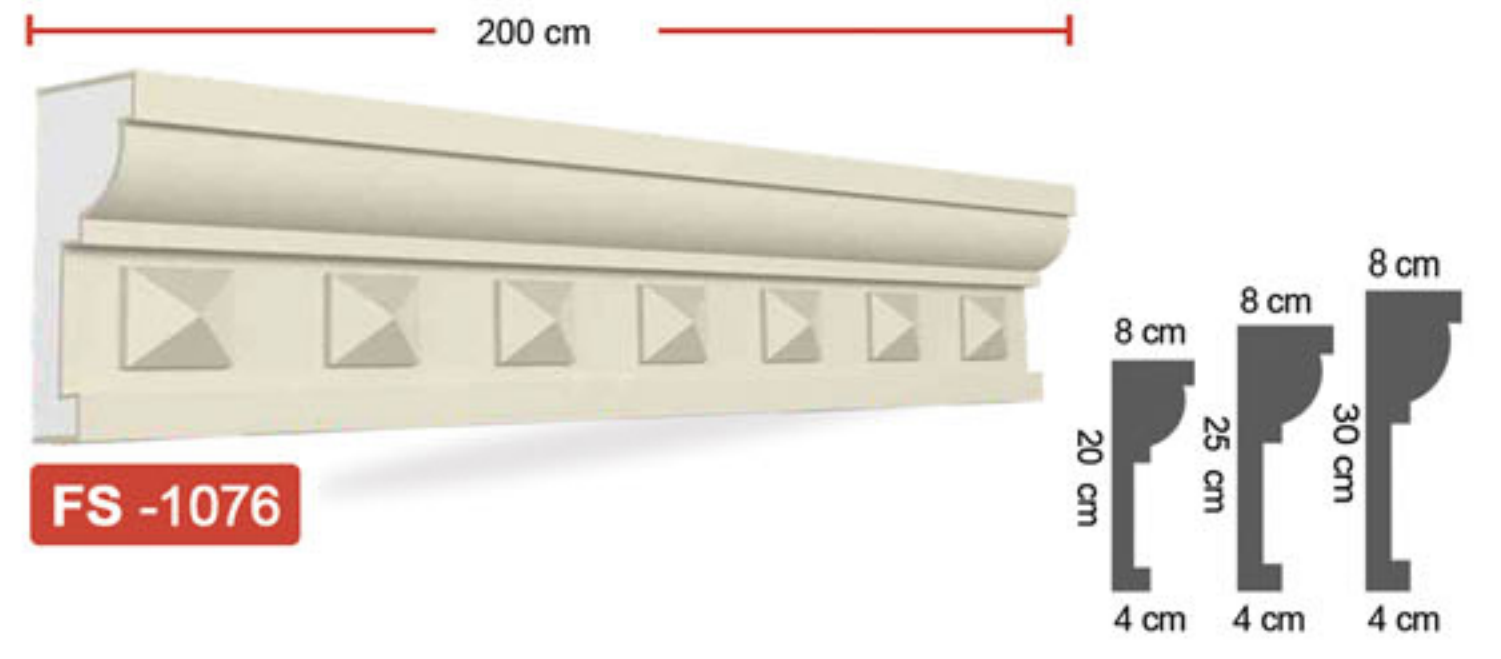

- Frame, Crown & Sills
- Söve, Taç & Katsilmeleri

- براويز و کرانش و تیجان خارجیة
- Marco, corona y travesaños