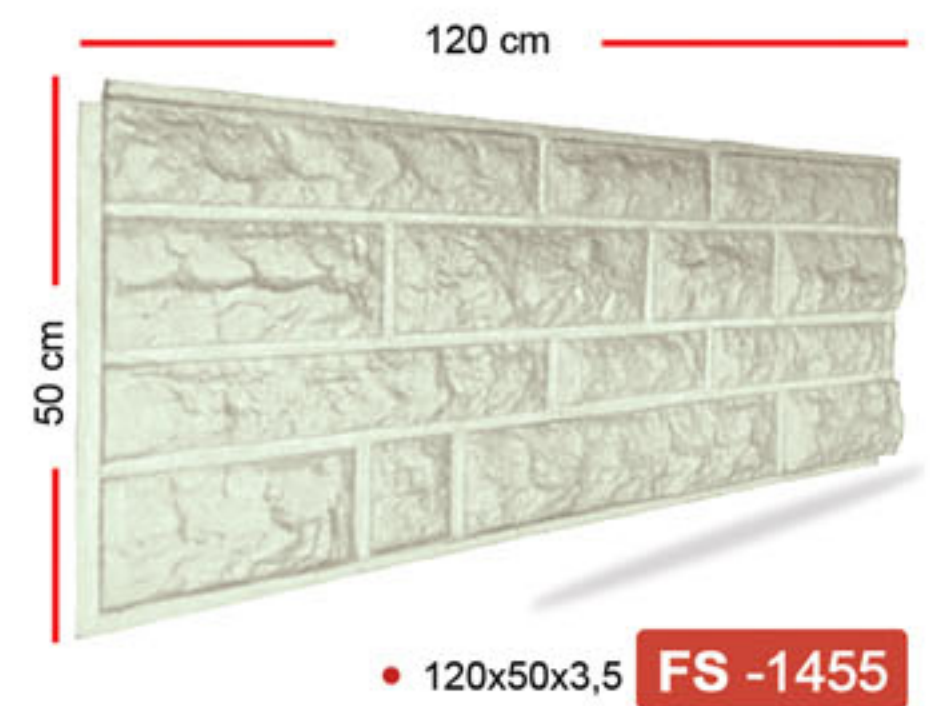

FS -1310

FS -1311

- 10x10x4cm
- 15x15x5cm
- 20x20x7cm
- 25x25x10cm

FS -1312

- Facade Cladding
- Cephe Panelleri

- ألواح تغليف واجهات
- Revestimiento De Fachade

Bazı ürünler bulunmayabilir
Some products may not be available