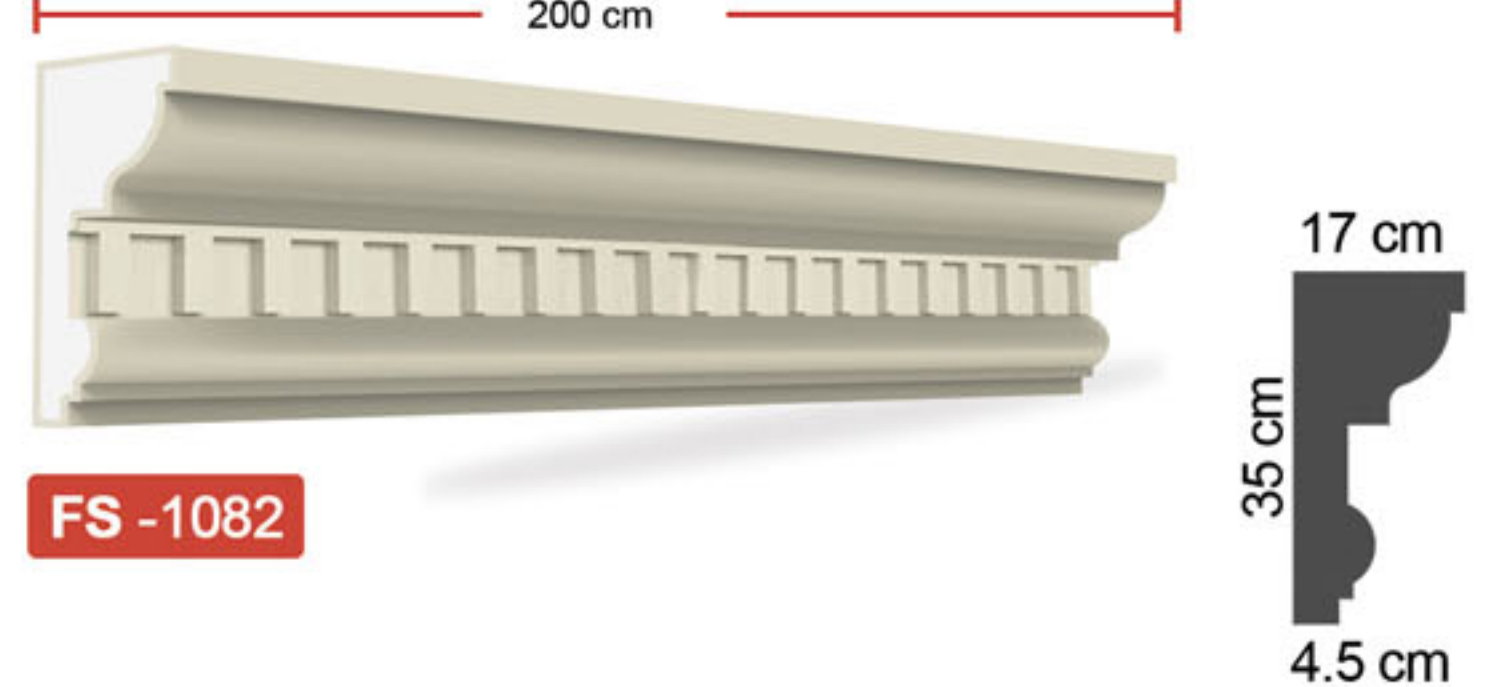

Özellikler :

Propiedades:

1. Standart uzunluk : 2 metre
2. Kaplamanın kalınlığı her yerde aynıdır ve polistirenden ayırmayınız.
3. Esnek ve çatlaklara karşı dirençlidir.
4. Hafiftir, binaya yük getirmez.
5. İsteğe bağlı olarak farklı renkler mevcuttur.
6. Isı yalıtımının hayati rolü.
7. İnsana zararı yoktur.
8. İsteğe göre farklı model ve ölçülerde üretilebilir.
9. Ömür boyu garanti.

1. Longitud estándar: 2 metros
2. El grosor del revestimiento es el mismo en todas partes y no se separa del poliestireno.
3. Flexible y resistente a las grietas.
4. Es ligero, no añade carga al edificio.
5. Hay diferentes colores disponibles a pedido.
6. Papel crucial del aislamiento térmico.
7. No daña a los humanos.
8. Hay diferentes modelos y tamaños disponibles bajo pedido.
9. Garantía de por vida.

FS -1101 100x50x5 cm - 120x60x5 cm

FS -1102 100x30x5 cm - 200x50x5 cm

FS -1103 100x30x5 cm - 200x50x5 cm

FS -1104 100x30x5 cm - 200x50x5 cm

FS -1105 100x30x5 cm - 200x50x5 cm

FS -1106 100x30x5 cm - 200x50x5 cm