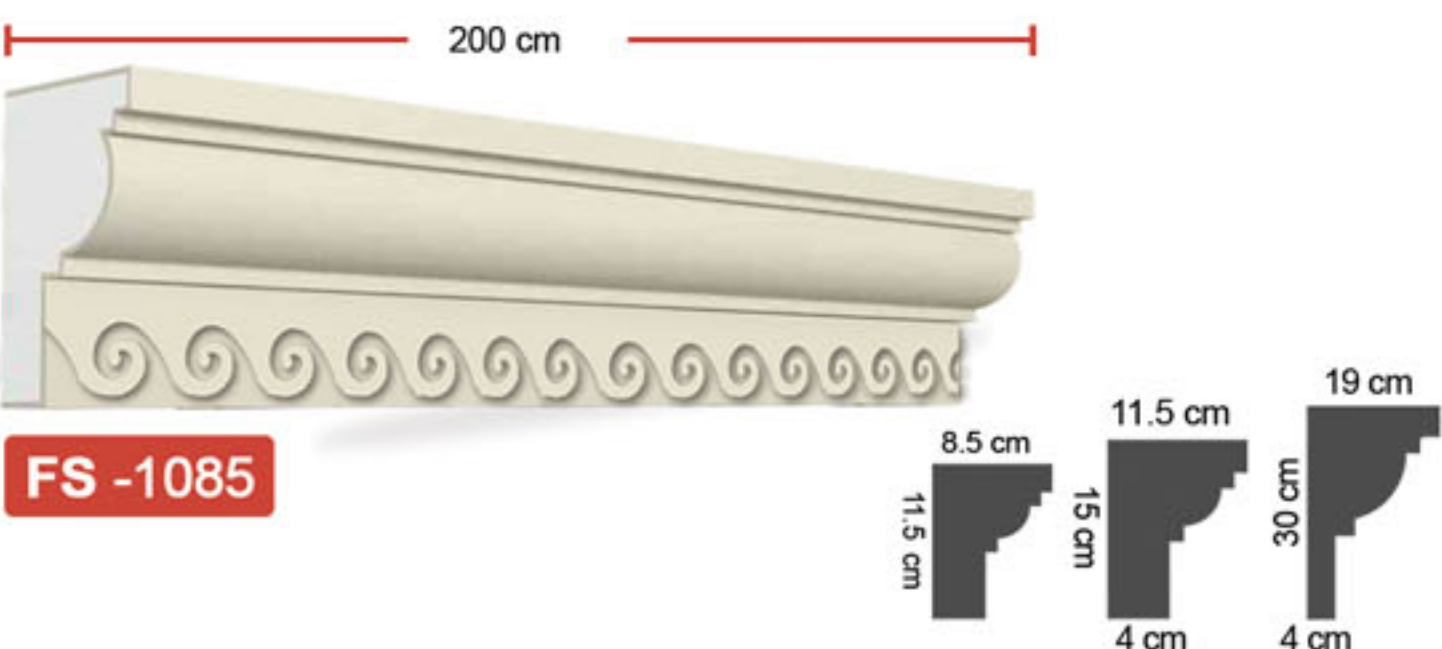

1. Longitud estándar: 2 metros
2. El grosor del revestimiento es el mismo en todas partes y no se separa del poliestireno.
3. Flexible y resistente a las grietas.
4. Es ligero, no añade carga al edificio.
5. Hay diferentes colores disponibles a pedido.
6. Papel crucial del aislamiento térmico.
7. No daña a los humanos.
8. Hay diferentes modelos y tamaños disponibles bajo pedido.
9. Garantía de por vida.

FS -1101 100x50x5 cm - 120x60x5 cm

FS -1102 100x30x5 cm - 200x50x5 cm

FS -1103 100x30x5 cm - 200x50x5 cm

FS -1104 100x30x5 cm - 200x50x5 cm

FS -1105 100x30x5 cm - 200x50x5 cm

FS -1106 100x30x5 cm - 200x50x5 cm