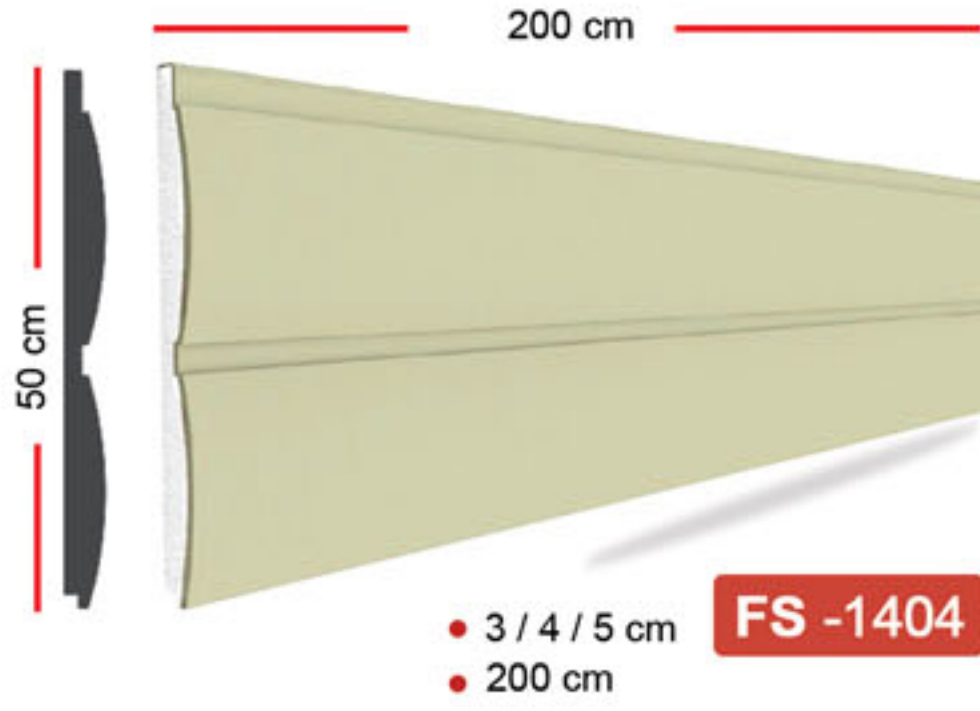

FS -1310

FS -1311

- 10x10x4cm
- 15x15x5cm
- 20x20x7cm
- 25x25x10cm

FS -1312

- Facade Cladding
- Cephe Panelleri

- ألواح تغليف واجهات
- Revestimiento De Fachade

Bazı ürünler bulunmayabilir
Some products may not be available