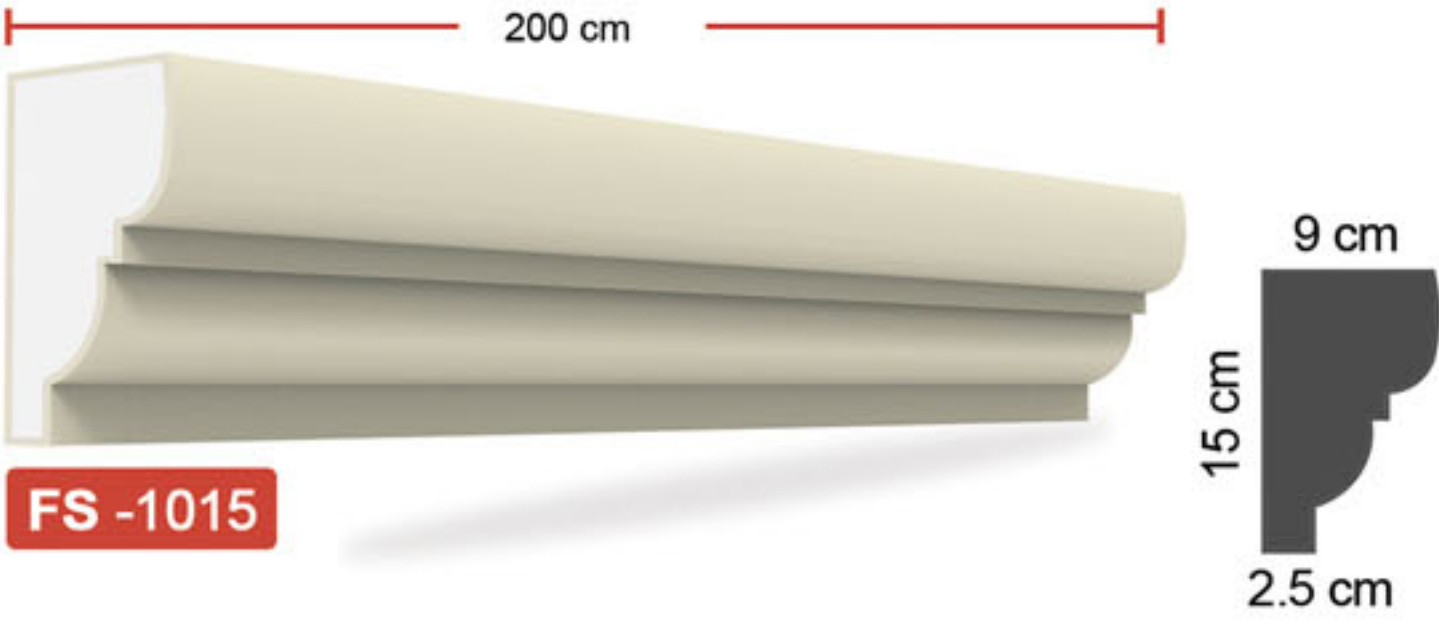

- Frame, Crown & Sills
- Söve, Taç & Katsilmeleri

- براويز و کرانش و تيجان خارجية
- Marco, corona y travesaños