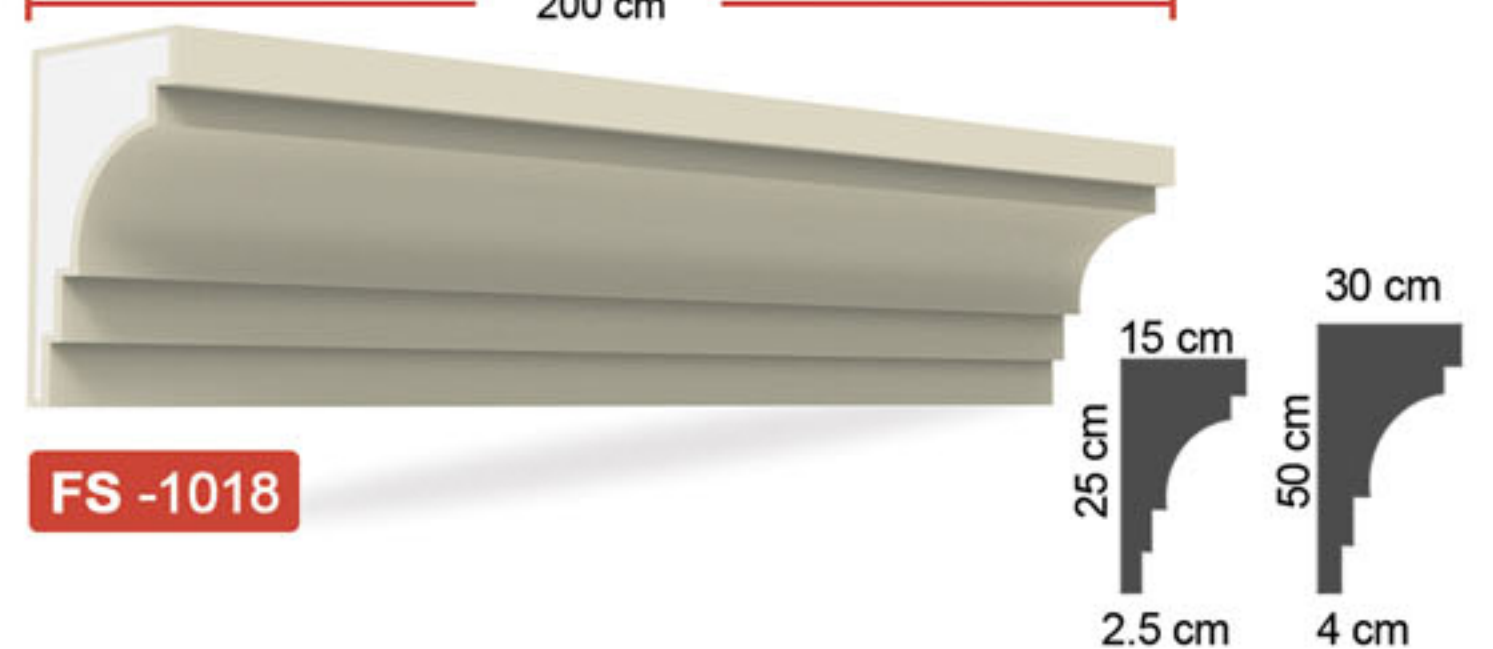

- Frame, Crown & Sills
- Söve, Taç & Katsilmeleri

- براويز و کرانش و تيجان خارجية
- Marco, corona y travesaños