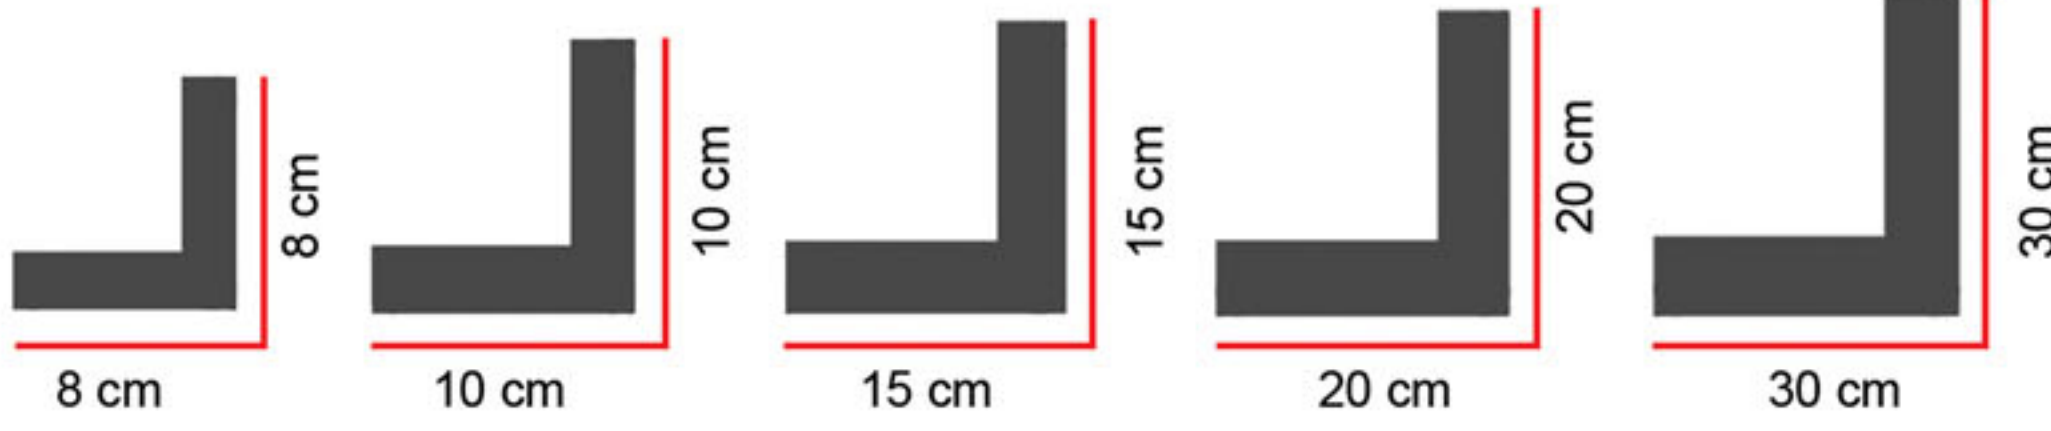

Bazı ürünler bulunmayabilir
Some products may not be available

قد لا تكون بعض المنتجات متوفرة
Algunos productos pueden no estar disponibles