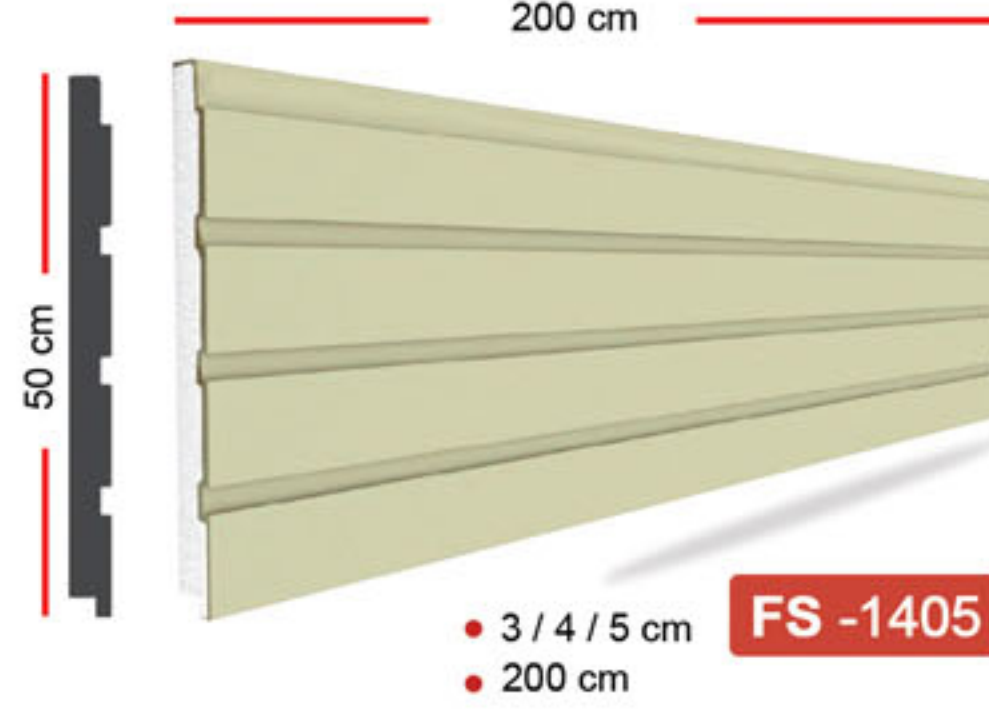

FS -1310

FS -1311

- 10x10x4cm
- 15x15x5cm
- 20x20x7cm
- 25x25x10cm

FS -1312

- Facade Cladding
- Cephe Panelleri

- ألواح تغليف واجهات
- Revestimiento De Fachade

Bazı ürünler bulunmayabilir
Some products may not be available