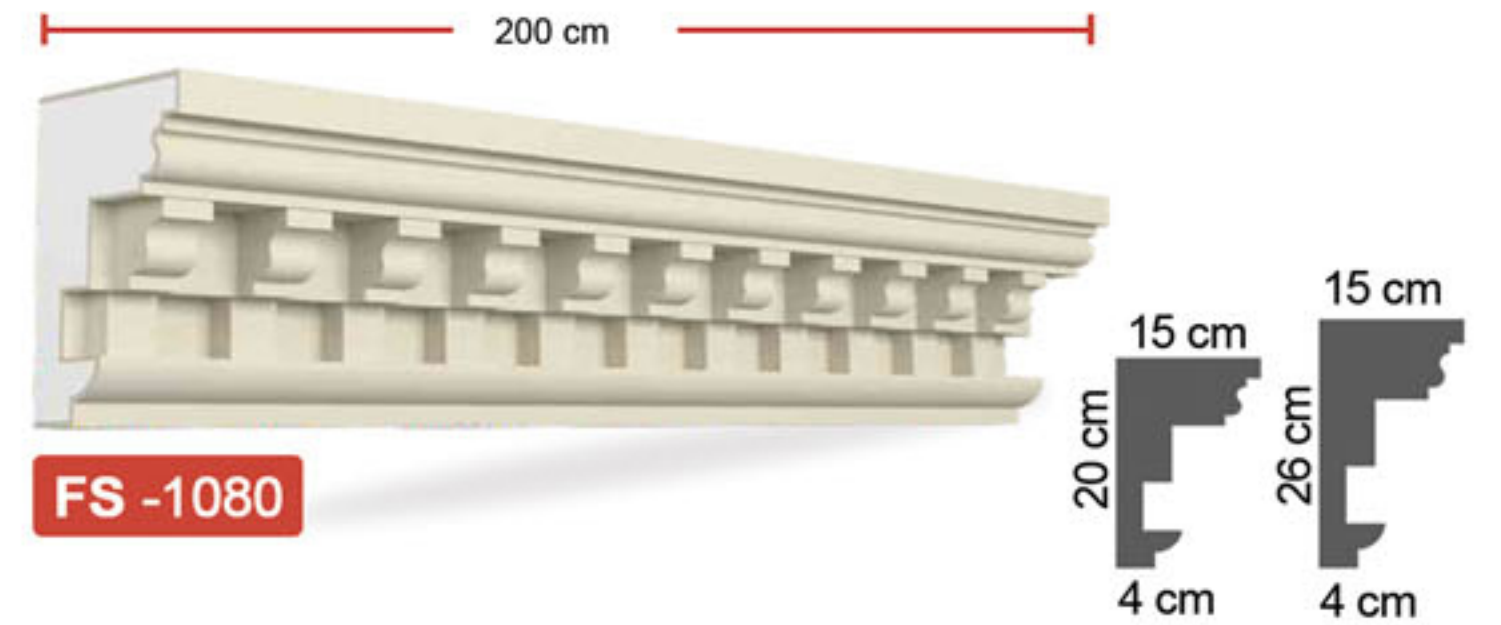

- Frame, Crown & Sills
- Söve, Taç & Katsilmeleri

- براويز و کرانش و تیجان خارجیة
- Marco, corona y travesaños