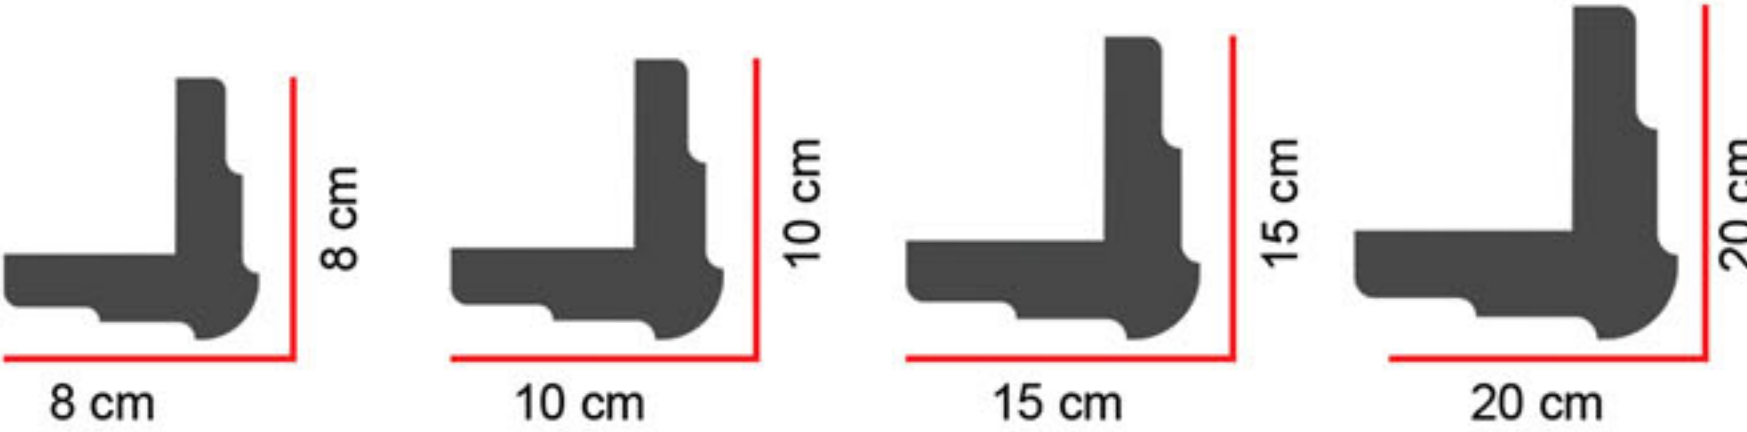

FS -1206

Bazı ürünler bulunmayabilir
Some products may not be available

قد لا تكون بعض المنتجات متوفرة
Algunos productos pueden no estar disponibles