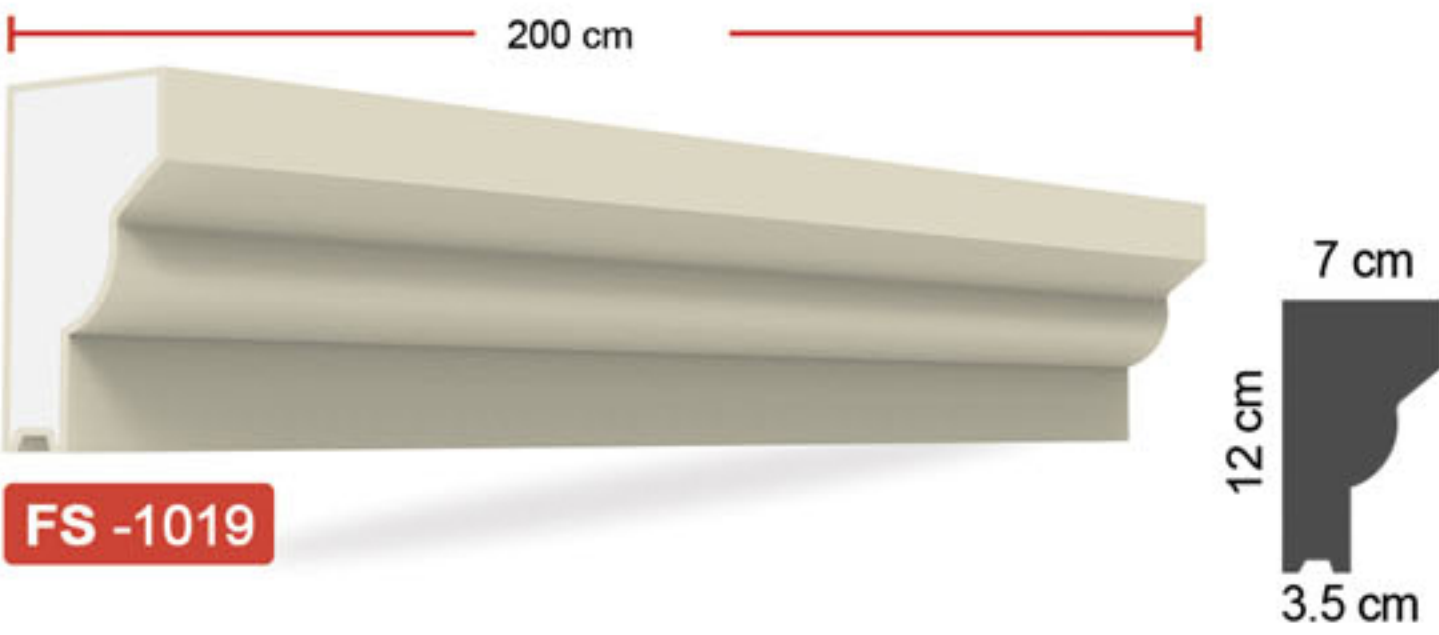

- Frame, Crown & Sills
- Söve, Taç & Katsilmeleri

- براويز و کرانش و تيجان خارجية
- Marco, corona y travesaños