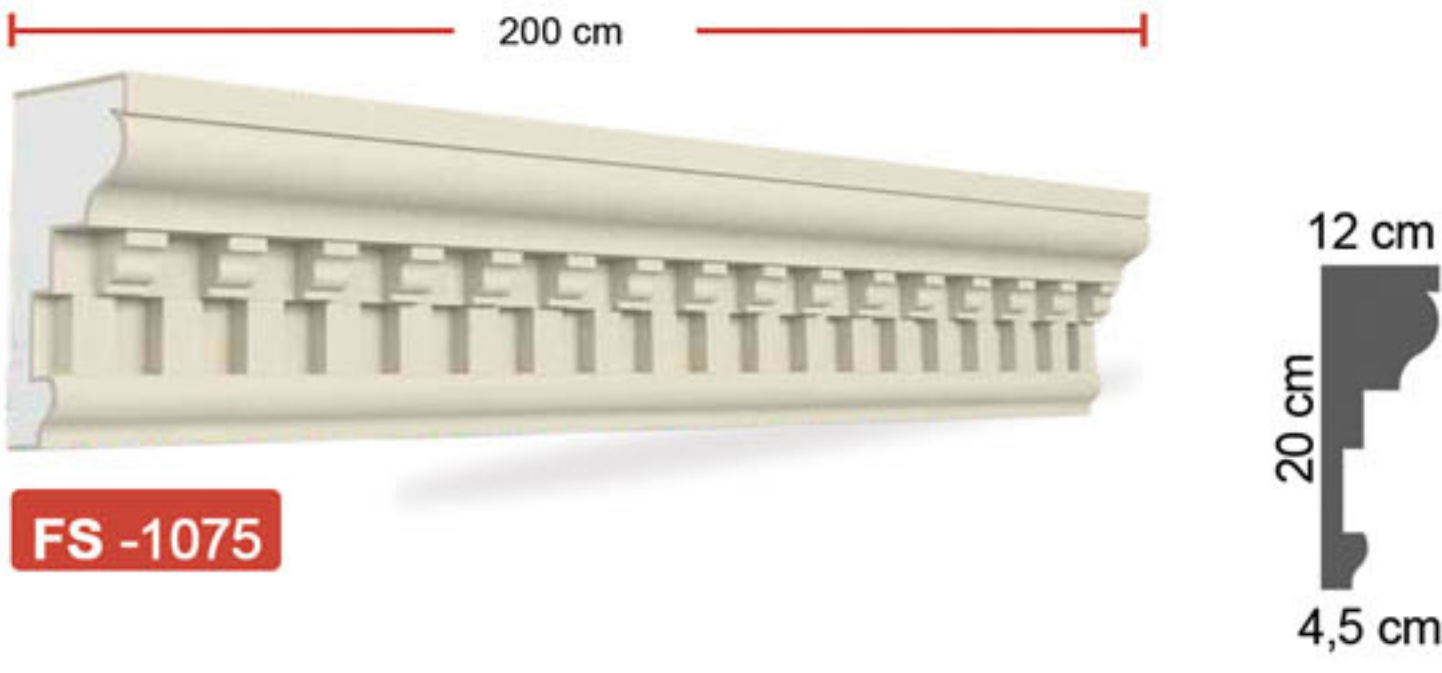

1. Longitud estándar: 2 metros
2. El grosor del revestimiento es el mismo en todas partes y no se separa del poliestireno.
3. Flexible y resistente a las grietas.
4. Es ligero, no añade carga al edificio.
5. Hay diferentes colores disponibles a pedido.
6. Papel crucial del aislamiento térmico.
7. No daña a los humanos.
8. Hay diferentes modelos y tamaños disponibles bajo pedido.
9. Garantía de por vida.

FS -1101 100x50x5 cm - 120x60x5 cm

FS -1102 100x30x5 cm - 200x50x5 cm

FS -1103 100x30x5 cm - 200x50x5 cm

FS -1104 100x30x5 cm - 200x50x5 cm

FS -1105 100x30x5 cm - 200x50x5 cm

FS -1106 100x30x5 cm - 200x50x5 cm