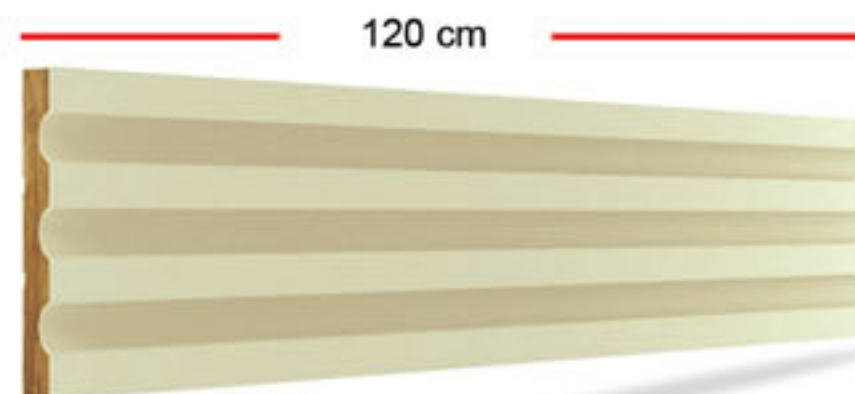

1. Lana de roca producida a partir de material de lana de roca de clase de fuego A1
La superficie está cubierta con yeso a base de acrílico.
2. altura :120 cm - densidad 150 dns
3. Las jambas de lana de roca se fabrican con anchura y altura variables según la sección transversal del producto.

• 120 x 60 x 5cm **FS -1500**

• 120 x 10 x 5cm **FS -1501**

• 120 x 10 x 5cm **FS -1502**

• 120 x 10 x 5cm **FS -1503**

• 120 x 15 x 5cm **FS -1504**

• 120 x 15 x 5cm **FS -1505**

• 120 x 15 x 3cm **FS -1506**