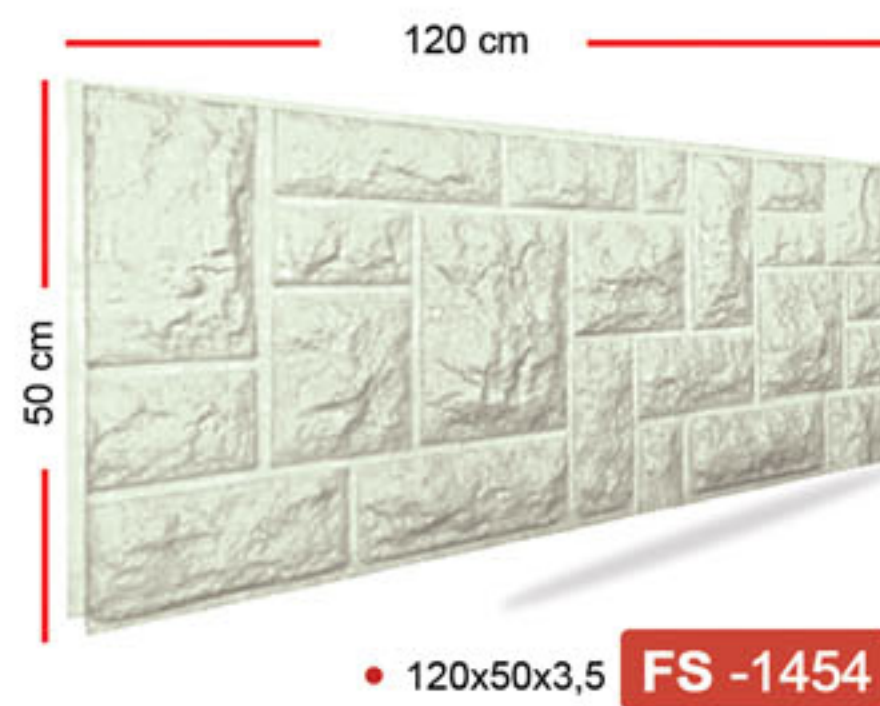

FS -1310

FS -1311

- 10x10x4cm
- 15x15x5cm
- 20x20x7cm
- 25x25x10cm

FS -1312

- Facade Cladding
- Cephe Panelleri

- ألواح تغليف واجهات
- Revestimiento De Fachade

Bazı ürünler bulunmayabilir
Some products may not be available