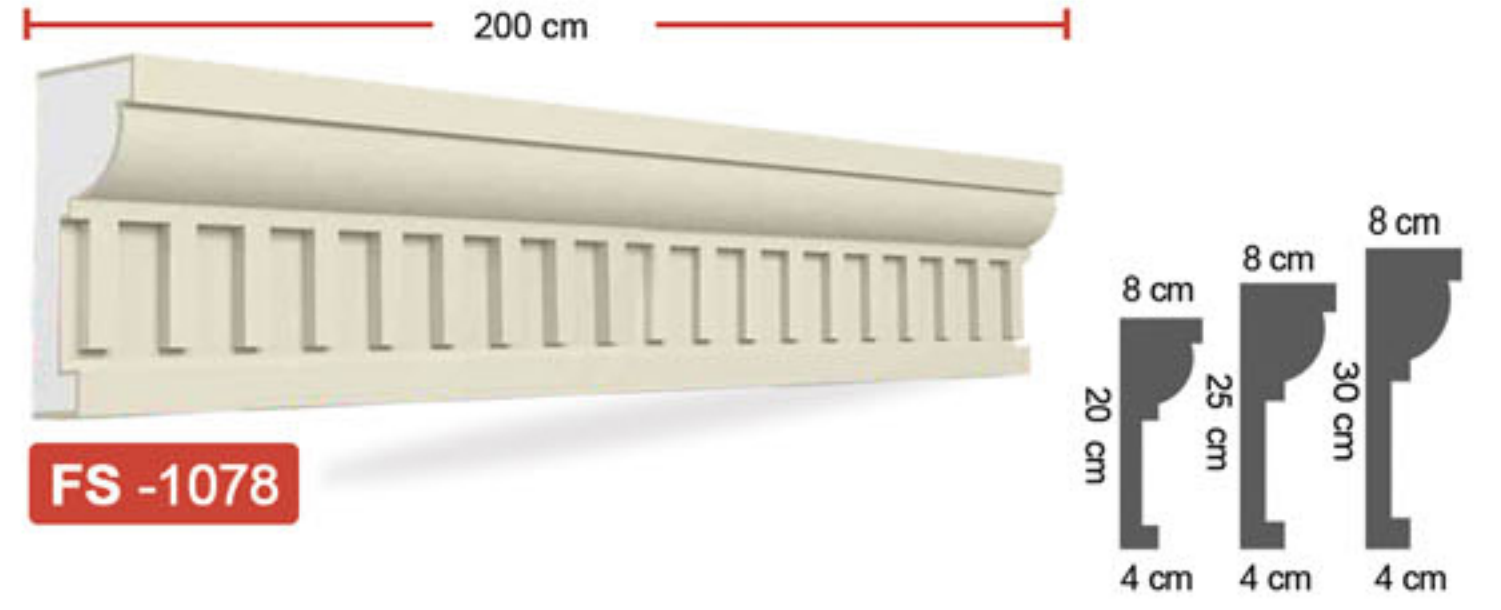

1. Longitud estándar: 2 metros
2. El grosor del revestimiento es el mismo en todas partes y no se separa del poliestireno.
3. Flexible y resistente a las grietas.
4. Es ligero, no añade carga al edificio.
5. Hay diferentes colores disponibles a pedido.
6. Papel crucial del aislamiento térmico.
7. No daña a los humanos.
8. Hay diferentes modelos y tamaños disponibles bajo pedido.
9. Garantía de por vida.

FS -1101 100x50x5 cm - 120x60x5 cm

FS -1102 100x30x5 cm - 200x50x5 cm

FS -1103 100x30x5 cm - 200x50x5 cm

FS -1104 100x30x5 cm - 200x50x5 cm

FS -1105 100x30x5 cm - 200x50x5 cm

FS -1106 100x30x5 cm - 200x50x5 cm