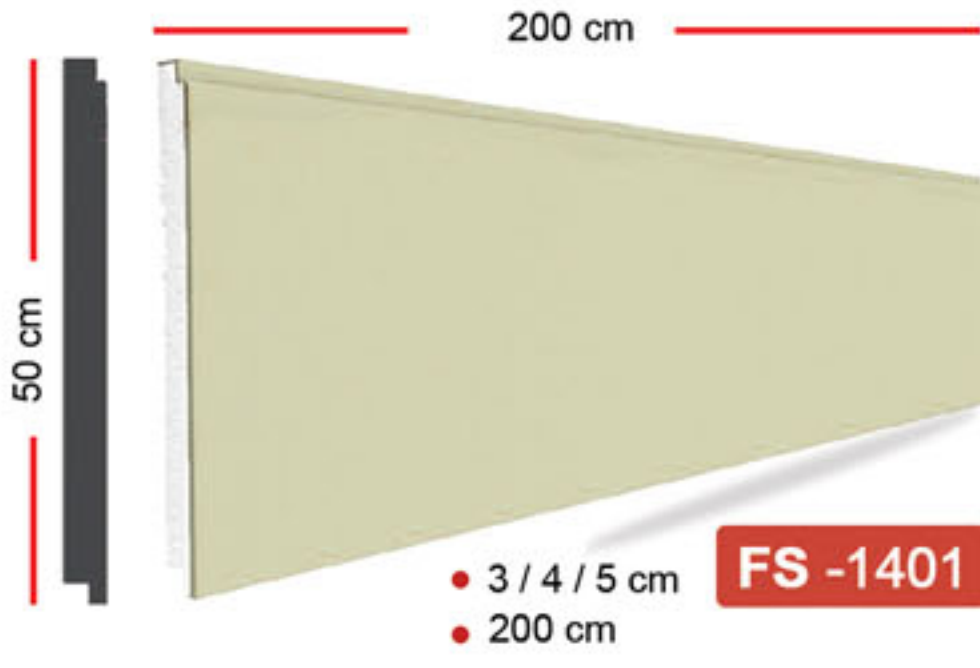

FS -1310

FS -1311

- 10x10x4cm
- 15x15x5cm
- 20x20x7cm
- 25x25x10cm

FS -1312

- Facade Cladding
- Cephe Panelleri

- ألواح تغليف واجهات
- Revestimiento De Fachade

Bazı ürünler bulunmayabilir
Some products may not be available