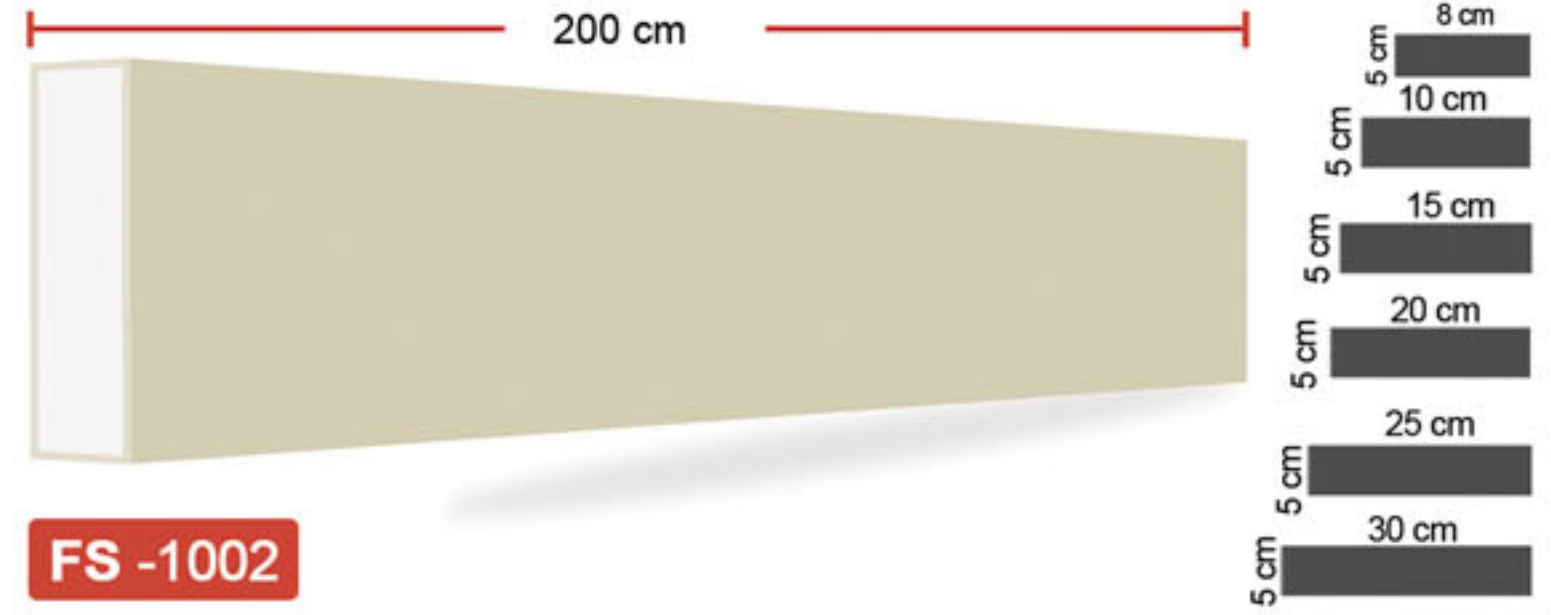

* Tüm ürünler, yüksek yoğunluklu EPS'nin asiklik bileşiklerle kaplanması ile şekillendirilmesiyle elde edilmiştir.

Properties

الخصائص:

1. Standart lenght : 2 metre
2. The thickness of the coating is same everywhere and do not separate from the polystyrene.
3. Flexible and resistance to cracks.
4. It is light, does not add load to the bulding.
5. Different colors are available upon a request.
6. Crucial role of thermal insulation.
7. No harm to human.
8. Different models and sizes are available upon a request.
9. Life-time warranty.

1. الطول القياسي لمعظم القطع 2 متر .
2. سماكة مادة الغطاء نفسها في كل مقاطع البوليستيرين .
3. مرنة ولها مقاومة ضد الكسر .
4. ذات وزن خفيف و بالتالي لا تضيف احمال زائدة على المبنى .
5. متوفرة بالوان متعددة حسب الطلب .
6. لها قابلية للعزل .
7. غير مضره بصحة الانسان .
8. متوفرة بأشكال و أحجام مختلفة حسب الطلب .
9. صلاحية مدى الحياة .

Özellikler :

Propiedades:

1. Standart uzunluk : 2 metre
2. Kaplamanın kalınlığı her yerde aynıdır ve polistirenden ayırmayınız.
3. Esnek ve çatlaklara karşı dirençlidir.
4. Hafiftir, binaya yük getirmez.
5. İsteğe bağlı olarak farklı renkler mevcuttur.
6. Isı yalıtımının hayati rolü.
7. İnsana zararı yoktur.
8. İsteğe göre farklı model ve ölçülerde üretilebilir.
9. Ömür boyu garanti.

1. Longitud estándar: 2 metros
2. El grosor del revestimiento es el mismo en todas partes y no se separa del poliestireno.
3. Flexible y resistente a las grietas.
4. Es ligero, no añade carga al edificio.
5. Hay diferentes colores disponibles a pedido.
6. Papel crucial del aislamiento térmico.
7. No daña a los humanos.
8. Hay diferentes modelos y tamaños disponibles bajo pedido.
9. Garantía de por vida.