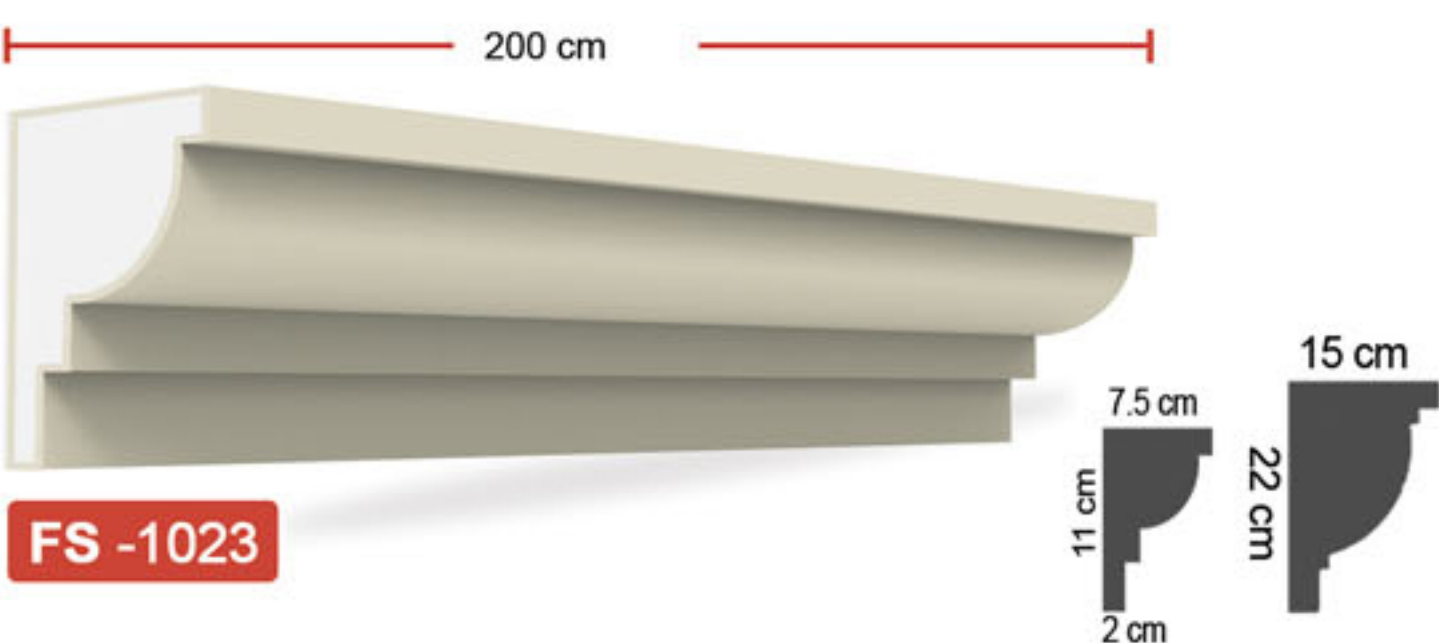

- Frame, Crown & Sills
- Söve, Taç & Katsilmeleri

- براويز و کرانش و تيجان خارجية
- Marco, corona y travesaños