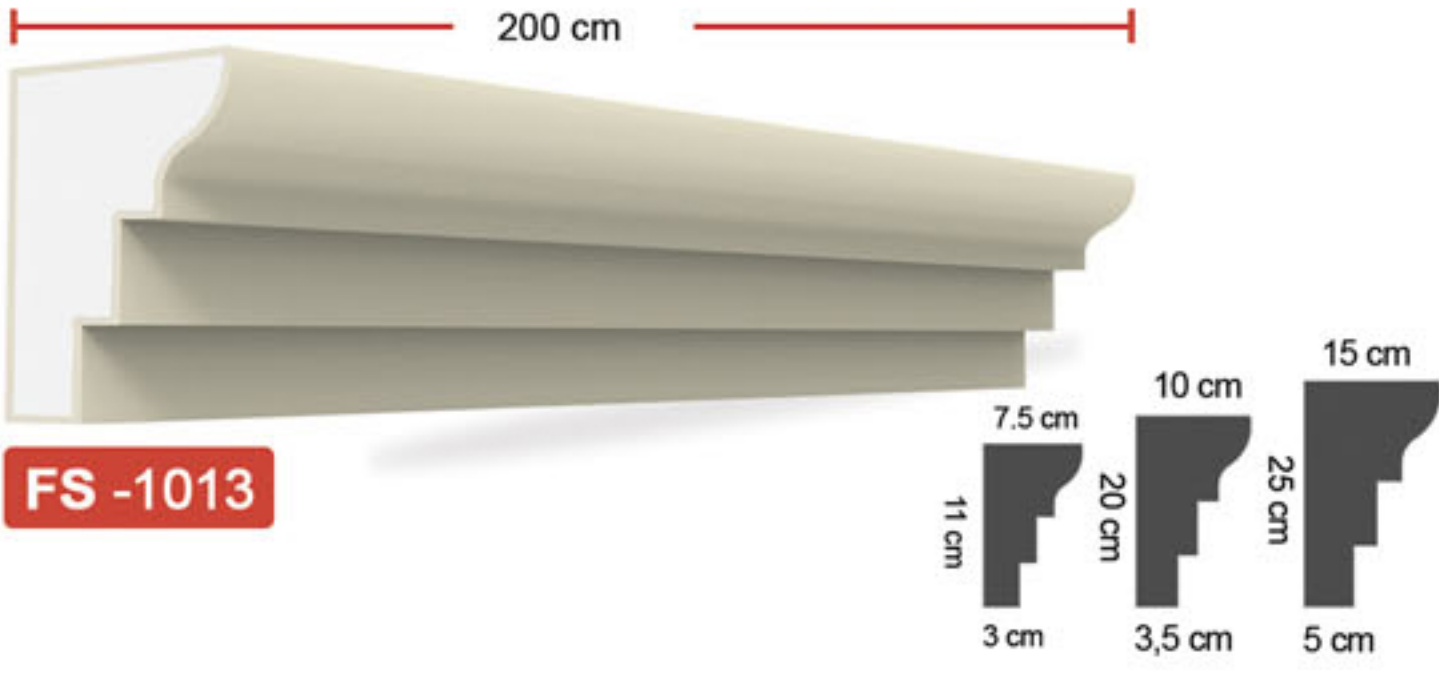

- Frame, Crown & Sills
- Söve, Taç & Katsilmeleri

- براويز و کرانش و تيجان خارجية
- Marco, corona y travesaños