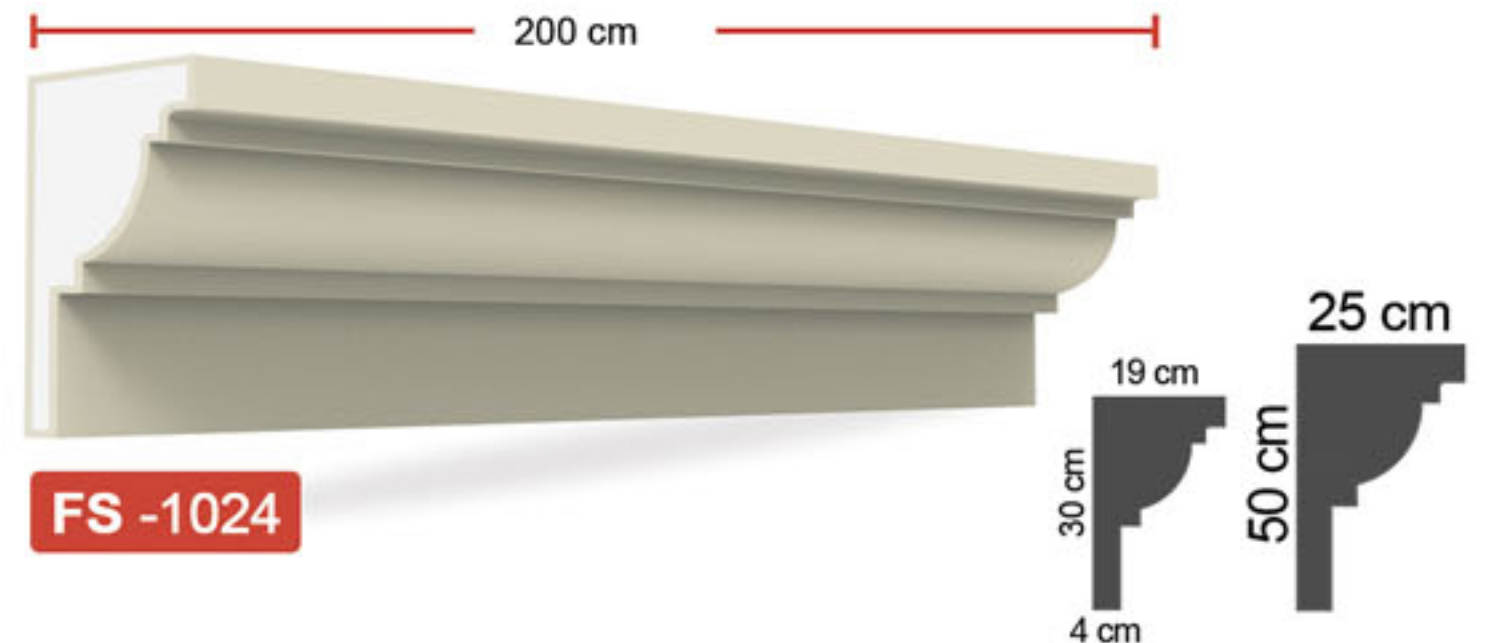

- Frame, Crown & Sills
- Söve, Taç & Katsilmeleri

- براويز و کرانش و تيجان خارجية
- Marco, corona y travesaños