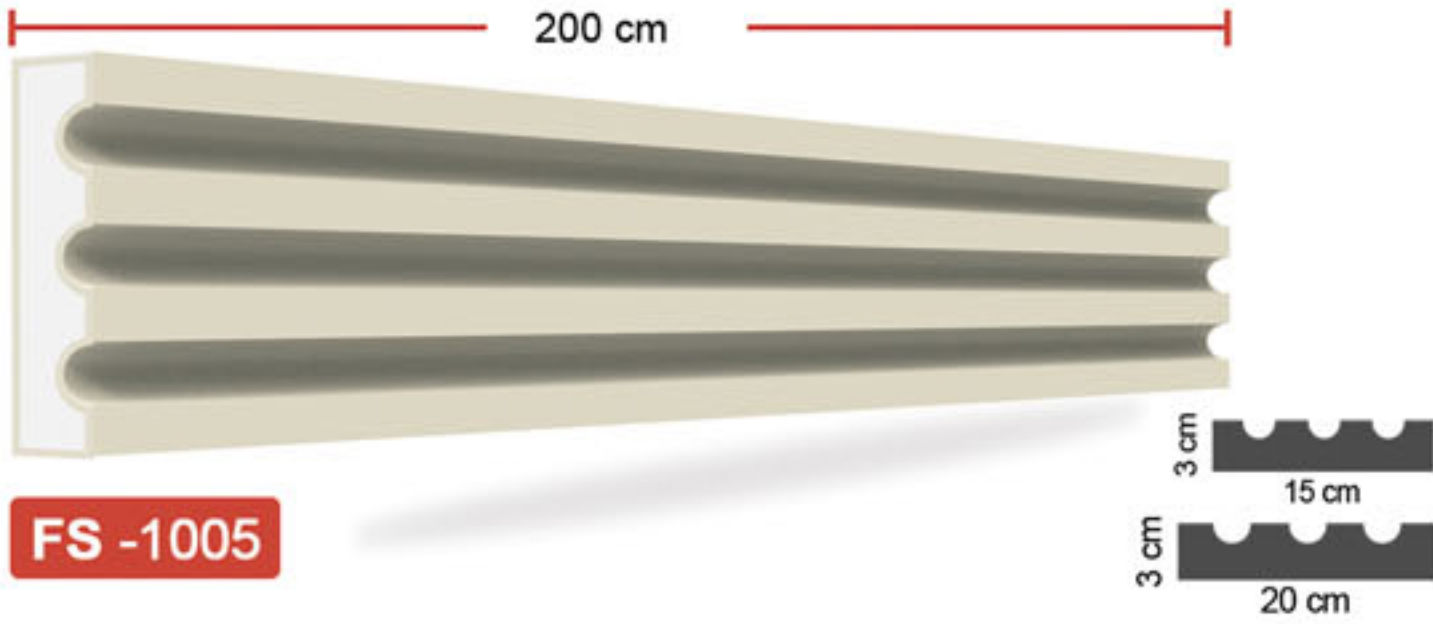

* Tüm ürünler, yüksek yoğunluklu EPS'nin asiklik bileşiklerle kaplanması ile şekillendirilmesiyle elde edilmiştir.

Properties

الخصائص:

1. Standart lenght : 2 metre
2. The thickness of the coating is same everywhere and do not separate from the polystyrene.
3. Flexible and resistance to cracks.
4. It is light, does not add load to the bulding.
5. Different colors are available upon a request.
6. Crucial role of thermal insulation.
7. No harm to human.
8. Different models and sizes are available upon a request.
9. Life-time warranty.

1. الطول القياسي لمعظم القطع 2 متر .
2. سماكة مادة الغطاء نفسها في كل مقاطع البوليستيرين .
3. مرنة ولها مقاومة ضد الكسر .
4. ذات وزن خفيف و بالتالي لا تضيف احمال زائدة على المبنى .
5. متوفرة بالوان متعددة حسب الطلب .
6. لها قابلية للعزل .
7. غير مضره بصحة الانسان .
8. متوفرة بأشكال و أحجام مختلفة حسب الطلب .
9. صلاحية مدى الحياة .

Özellikler :

Propiedades:

1. Standart uzunluk : 2 metre
2. Kaplamanın kalınlığı her yerde aynıdır ve polistirenden ayırmayınız.
3. Esnek ve çatlaklara karşı dirençlidir.
4. Hafiftir, binaya yük getirmez.
5. İsteğe bağlı olarak farklı renkler mevcuttur.
6. Isı yalıtımının hayati rolü.
7. İnsana zararı yoktur.
8. İsteğe göre farklı model ve ölçülerde üretilebilir.
9. Ömür boyu garanti.

1. Longitud estándar: 2 metros
2. El grosor del revestimiento es el mismo en todas partes y no se separa del poliestireno.
3. Flexible y resistente a las grietas.
4. Es ligero, no añade carga al edificio.
5. Hay diferentes colores disponibles a pedido.
6. Papel crucial del aislamiento térmico.
7. No daña a los humanos.
8. Hay diferentes modelos y tamaños disponibles bajo pedido.
9. Garantía de por vida.