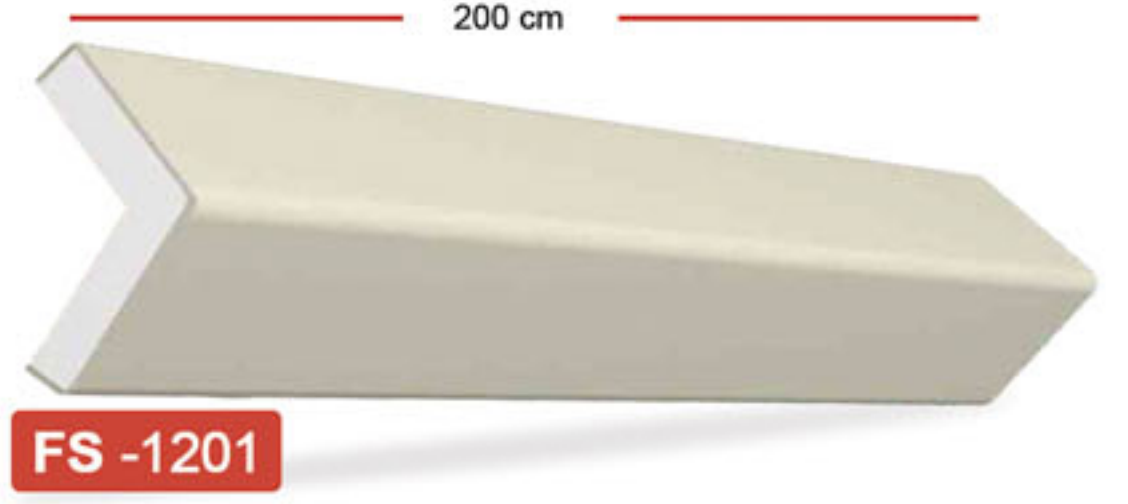

Bazı ürünler bulunmayabilir
Some products may not be available

قد لا تكون بعض المنتجات متوفرة
Algunos productos pueden no estar disponibles