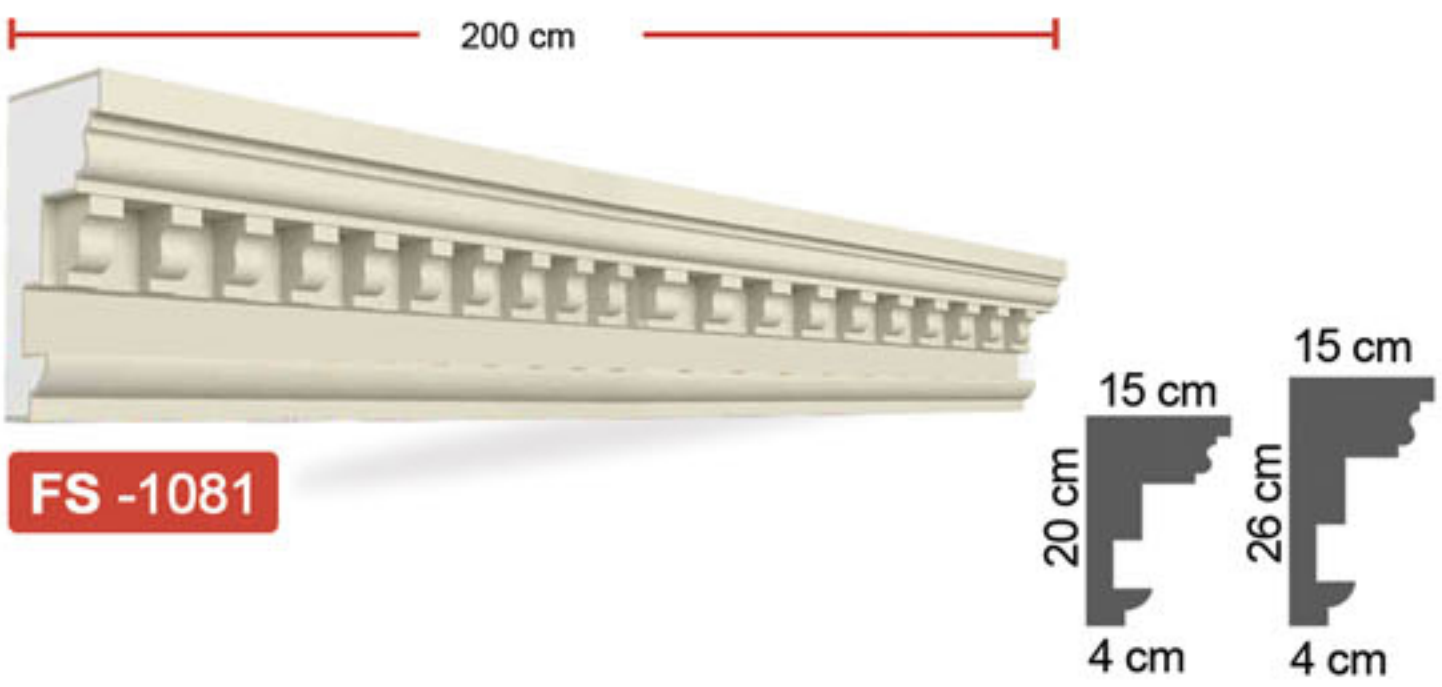

1. Longitud estándar: 2 metros
2. El grosor del revestimiento es el mismo en todas partes y no se separa del poliestireno.
3. Flexible y resistente a las grietas.
4. Es ligero, no añade carga al edificio.
5. Hay diferentes colores disponibles a pedido.
6. Papel crucial del aislamiento térmico.
7. No daña a los humanos.
8. Hay diferentes modelos y tamaños disponibles bajo pedido.
9. Garantía de por vida.

FS -1101 100x50x5 cm - 120x60x5 cm

FS -1102 100x30x5 cm - 200x50x5 cm

FS -1103 100x30x5 cm - 200x50x5 cm

FS -1104 100x30x5 cm - 200x50x5 cm

FS -1105 100x30x5 cm - 200x50x5 cm

FS -1106 100x30x5 cm - 200x50x5 cm