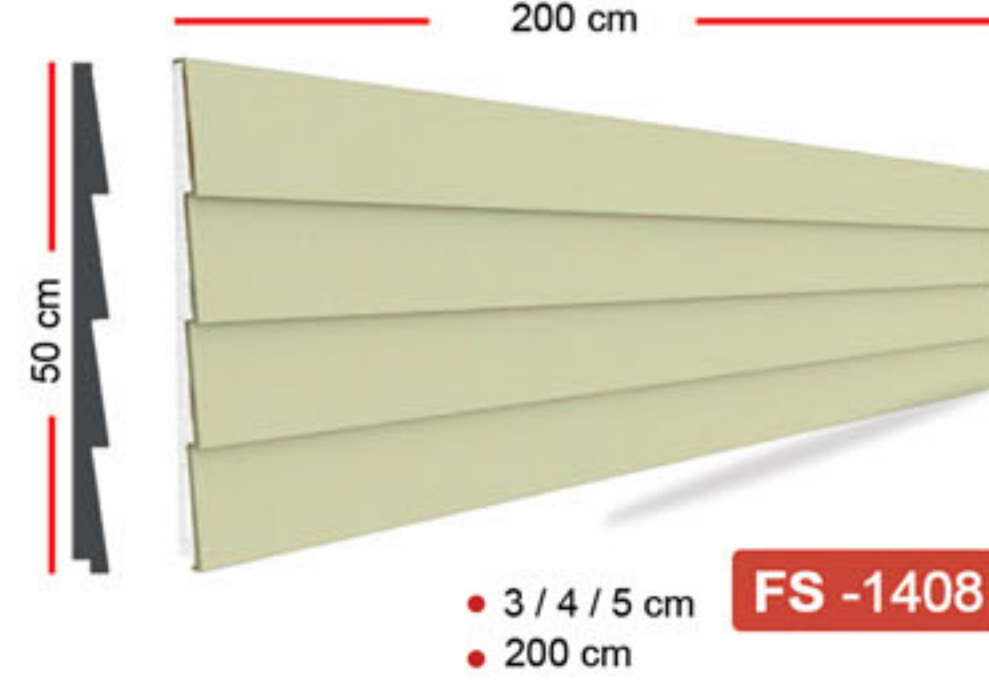

FS -1310

FS -1311

- 10x10x4cm
- 15x15x5cm
- 20x20x7cm
- 25x25x10cm

FS -1312

- Facade Cladding
- Cephe Panelleri

- ألواح تغليف واجهات
- Revestimiento De Fachade

Bazı ürünler bulunmayabilir
Some products may not be available