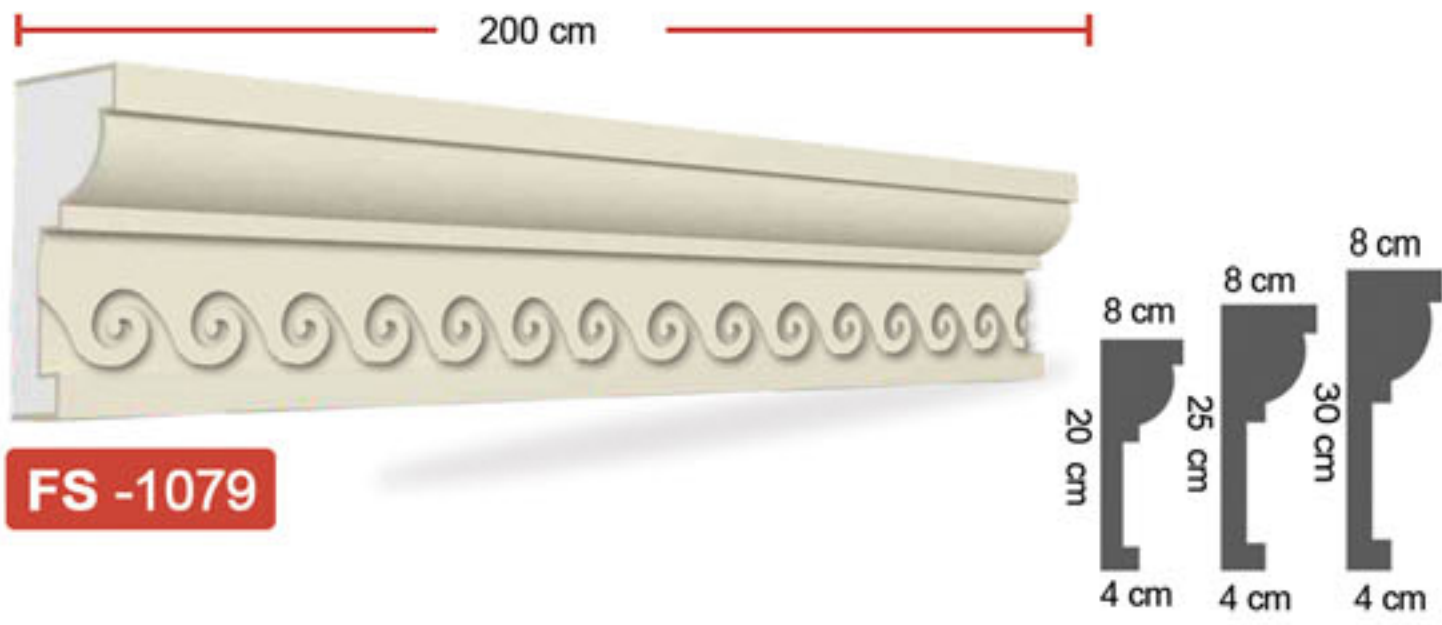

1. Longitud estándar: 2 metros
2. El grosor del revestimiento es el mismo en todas partes y no se separa del poliestireno.
3. Flexible y resistente a las grietas.
4. Es ligero, no añade carga al edificio.
5. Hay diferentes colores disponibles a pedido.
6. Papel crucial del aislamiento térmico.
7. No daña a los humanos.
8. Hay diferentes modelos y tamaños disponibles bajo pedido.
9. Garantía de por vida.

FS -1101 100x50x5 cm - 120x60x5 cm

FS -1102 100x30x5 cm - 200x50x5 cm

FS -1103 100x30x5 cm - 200x50x5 cm

FS -1104 100x30x5 cm - 200x50x5 cm

FS -1105 100x30x5 cm - 200x50x5 cm

FS -1106 100x30x5 cm - 200x50x5 cm