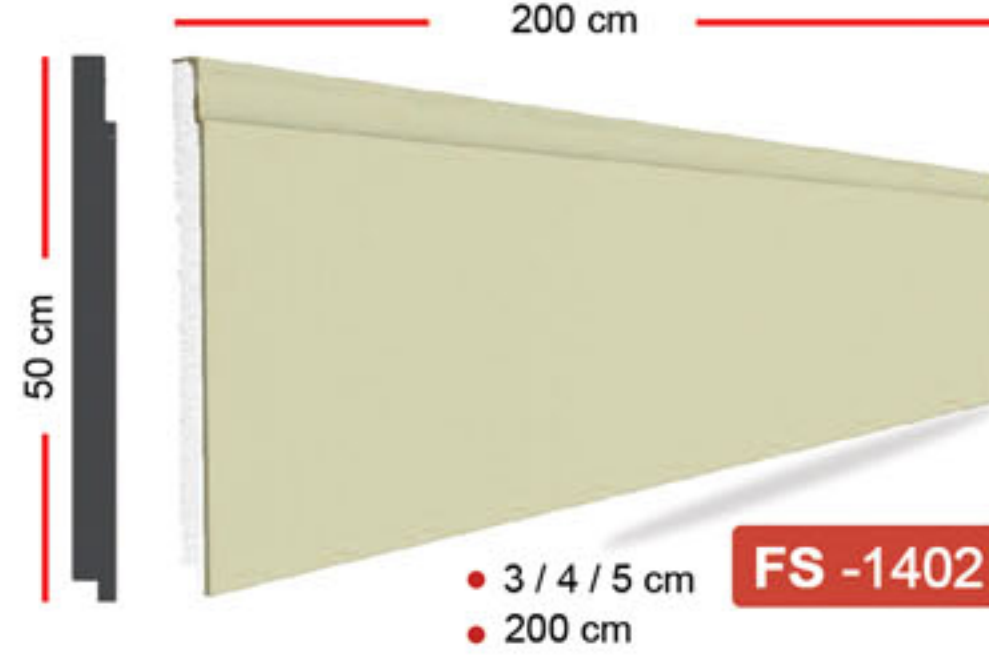

FS -1310

FS -1311

- 10x10x4cm
- 15x15x5cm
- 20x20x7cm
- 25x25x10cm

FS -1312

- Facade Cladding
- Cephe Panelleri

- ألواح تغليف واجهات
- Revestimiento De Fachade

Bazı ürünler bulunmayabilir
Some products may not be available