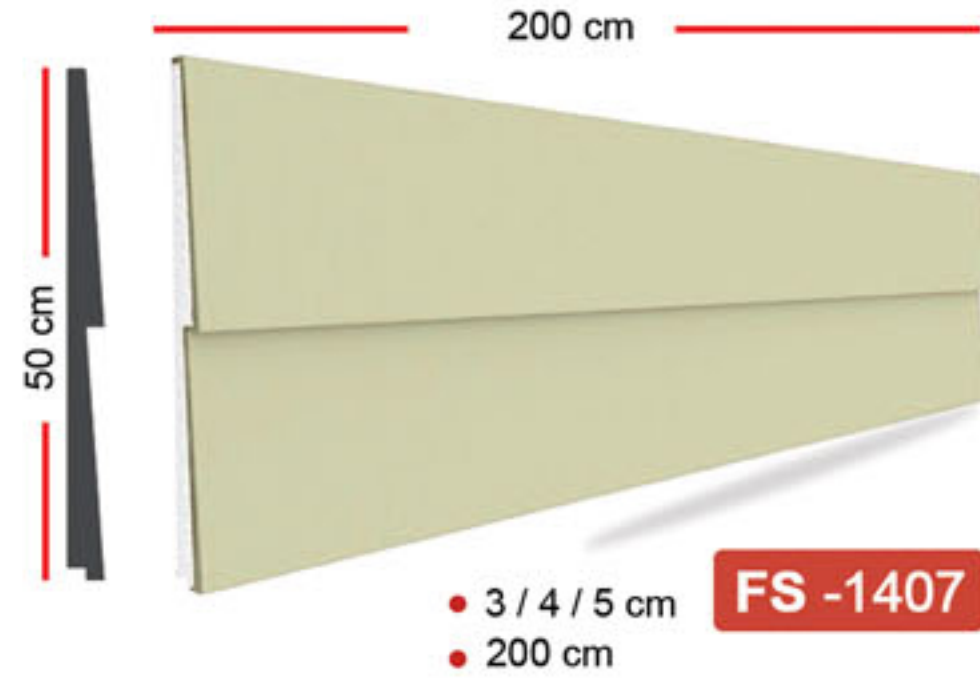

FS -1310

FS -1311

- 10x10x4cm
- 15x15x5cm
- 20x20x7cm
- 25x25x10cm

FS -1312

- Facade Cladding
- Cephe Panelleri

- ألواح تغليف واجهات
- Revestimiento De Fachade

Bazı ürünler bulunmayabilir
Some products may not be available