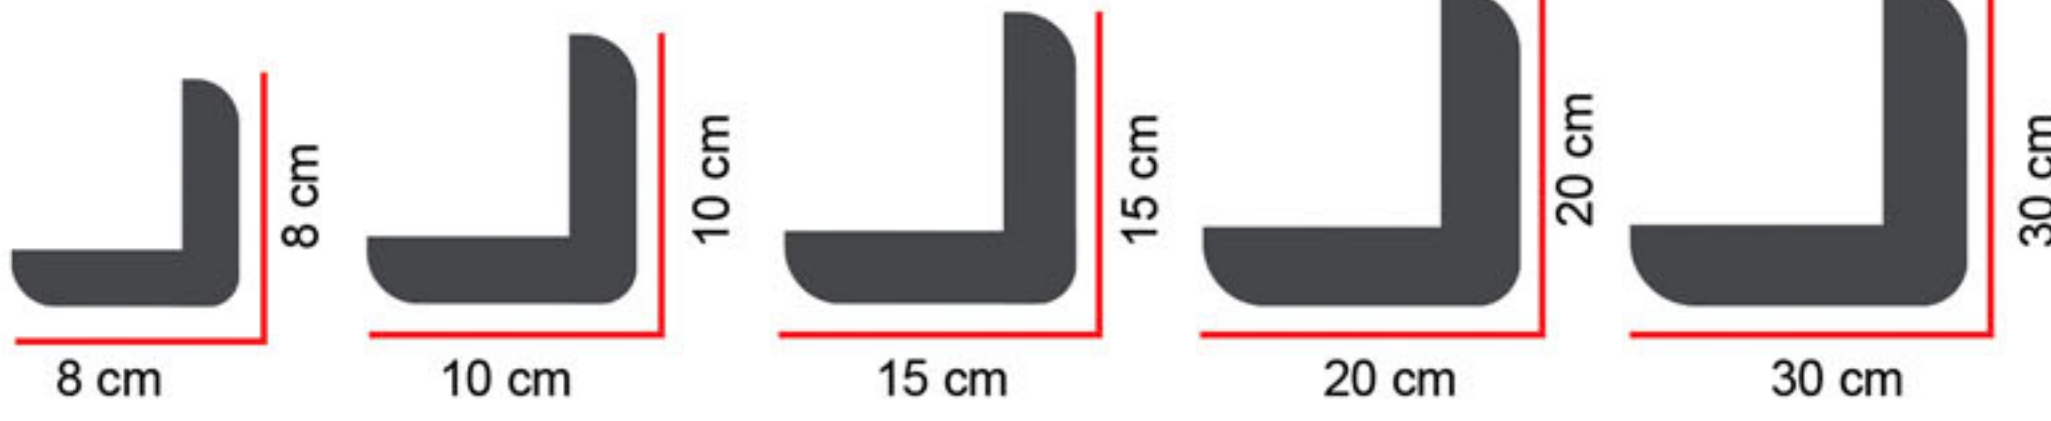

FS -1201

Bazı ürünler bulunmayabilir
Some products may not be available

قد لا تكون بعض المنتجات متوفرة
Algunos productos pueden no estar disponibles