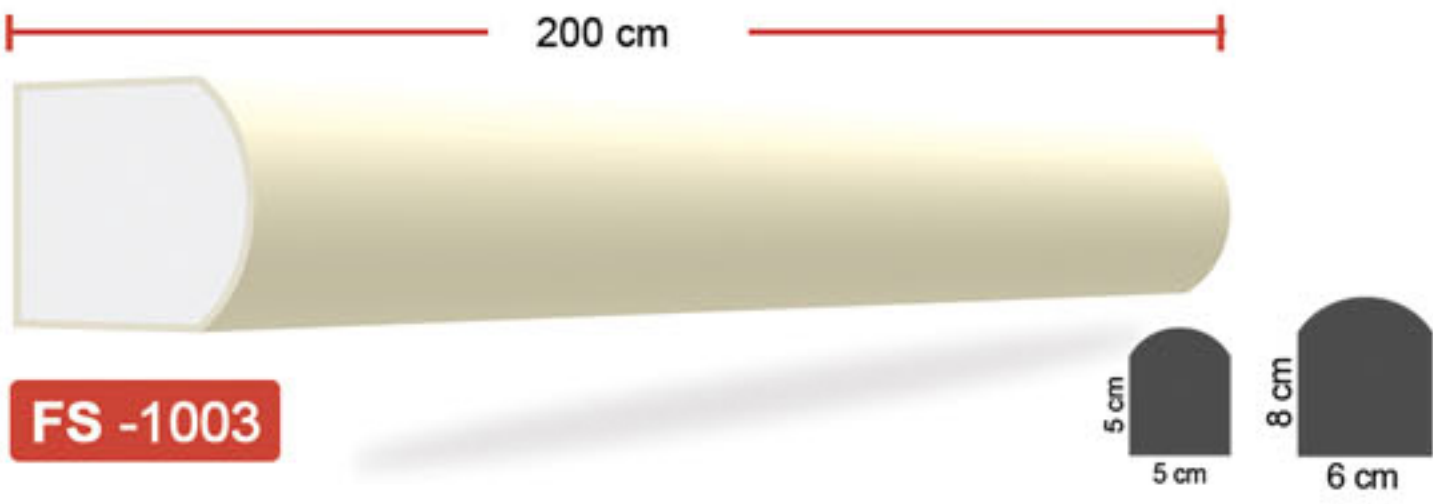

* Tüm ürünler, yüksek yoğunluklu EPS'nin asiklik bileşiklerle kaplanması ile şekillendirilmesiyle elde edilmiştir.

Properties

الخصائص:

1. Standart lenght : 2 metre
2. The thickness of the coating is same everywhere and do not separate from the polystyrene.
3. Flexible and resistance to cracks.
4. It is light, does not add load to the bulding.
5. Different colors are available upon a request.
6. Crucial role of thermal insulation.
7. No harm to human.
8. Different models and sizes are available upon a request.
9. Life-time warranty.

1. الطول القياسي لمعظم القطع 2 متر .
2. سماكة مادة الغطاء نفسها في كل مقاطع البوليستيرين .
3. مرنة ولها مقاومة ضد الكسر .
4. ذات وزن خفيف و بالتالي لا تضيف احمال زائدة على المبنى .
5. متوفرة بالوان متعددة حسب الطلب .
6. لها قابلية للعزل .
7. غير مضره بصحة الانسان .
8. متوفرة بأشكال و أحجام مختلفة حسب الطلب .
9. صلاحية مدى الحياة .

Özellikler :

Propiedades:

1. Standart uzunluk : 2 metre
2. Kaplamanın kalınlığı her yerde aynıdır ve polistirenden ayırmayınız.
3. Esnek ve çatlaklara karşı dirençlidir.
4. Hafiftir, binaya yük getirmez.
5. İsteğe bağlı olarak farklı renkler mevcuttur.
6. Isı yalıtımının hayati rolü.
7. İnsana zararı yoktur.
8. İsteğe göre farklı model ve ölçülerde üretilebilir.
9. Ömür boyu garanti.

1. Longitud estándar: 2 metros
2. El grosor del revestimiento es el mismo en todas partes y no se separa del poliestireno.
3. Flexible y resistente a las grietas.
4. Es ligero, no añade carga al edificio.
5. Hay diferentes colores disponibles a pedido.
6. Papel crucial del aislamiento térmico.
7. No daña a los humanos.
8. Hay diferentes modelos y tamaños disponibles bajo pedido.
9. Garantía de por vida.