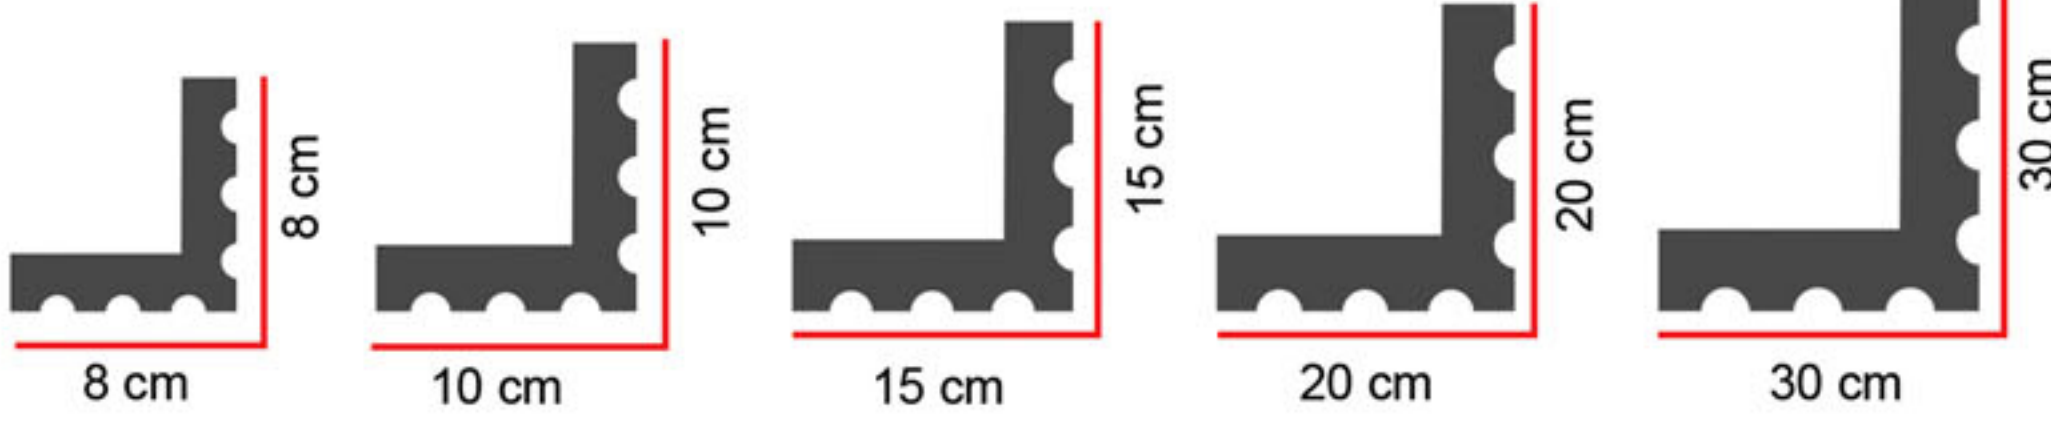

FS -1202

FS -1203

Bazı ürünler bulunmayabilir
Some products may not be available

قد لا تكون بعض المنتجات متوفرة
Algunos productos pueden no estar disponibles