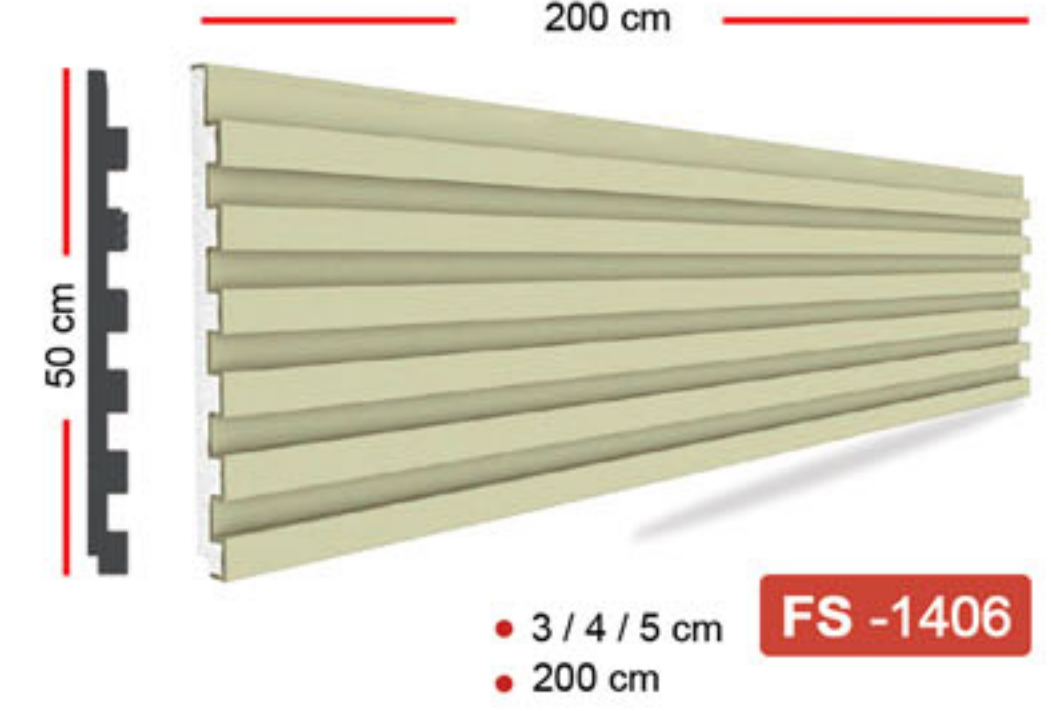

FS -1310

FS -1311

- 10x10x4cm
- 15x15x5cm
- 20x20x7cm
- 25x25x10cm

FS -1312

- Facade Cladding
- Cephe Panelleri

- ألواح تغليف واجهات
- Revestimiento De Fachade

Bazı ürünler bulunmayabilir
Some products may not be available