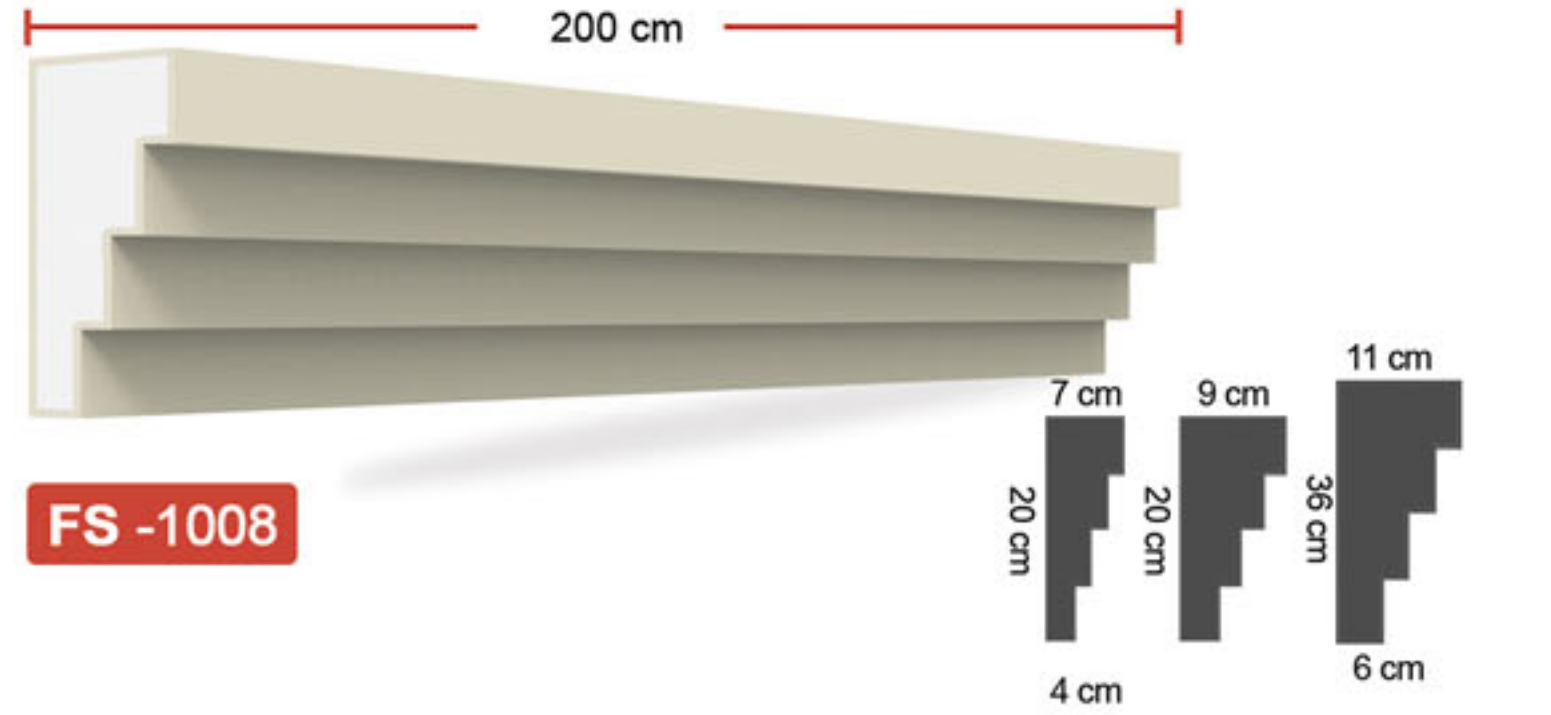

* Tüm ürünler, yüksek yoğunluklu EPS'nin asiklik bileşiklerle kaplanması ile şekillendirilmesiyle elde edilmiştir.

Properties

الخصائص:

1. Standart lenght : 2 metre
2. The thickness of the coating is same everywhere and do not separate from the polystyrene.
3. Flexible and resistance to cracks.
4. It is light, does not add load to the bulding.
5. Different colors are available upon a request.
6. Crucial role of thermal insulation.
7. No harm to human.
8. Different models and sizes are available upon a request.
9. Life-time warranty.

1. الطول القياسي لمعظم القطع 2 متر .
2. سماكة مادة الغطاء نفسها في كل مقاطع البوليستيرين .
3. مرنة ولها مقاومة ضد الكسر .
4. ذات وزن خفيف و بالتالي لا تضيف احمال زائدة على المبنى .
5. متوفرة بالوان متعددة حسب الطلب .
6. لها قابلية للعزل .
7. غير مضره بصحة الانسان .
8. متوفرة بأشكال و أحجام مختلفة حسب الطلب .
9. صلاحية مدى الحياة .

Özellikler :

Propiedades:

1. Standart uzunluk : 2 metre
2. Kaplamanın kalınlığı her yerde aynıdır ve polistirenden ayırmayınız.
3. Esnek ve çatlaklara karşı dirençlidir.
4. Hafiftir, binaya yük getirmez.
5. İsteğe bağlı olarak farklı renkler mevcuttur.
6. Isı yalıtımının hayati rolü.
7. İnsana zararı yoktur.
8. İsteğe göre farklı model ve ölçülerde üretilebilir.
9. Ömür boyu garanti.

1. Longitud estándar: 2 metros
2. El grosor del revestimiento es el mismo en todas partes y no se separa del poliestireno.
3. Flexible y resistente a las grietas.
4. Es ligero, no añade carga al edificio.
5. Hay diferentes colores disponibles a pedido.
6. Papel crucial del aislamiento térmico.
7. No daña a los humanos.
8. Hay diferentes modelos y tamaños disponibles bajo pedido.
9. Garantía de por vida.