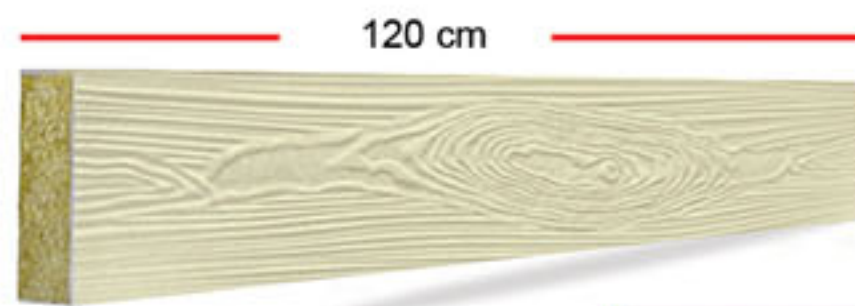

• 120 x 10 x 5cm **FS -1502**