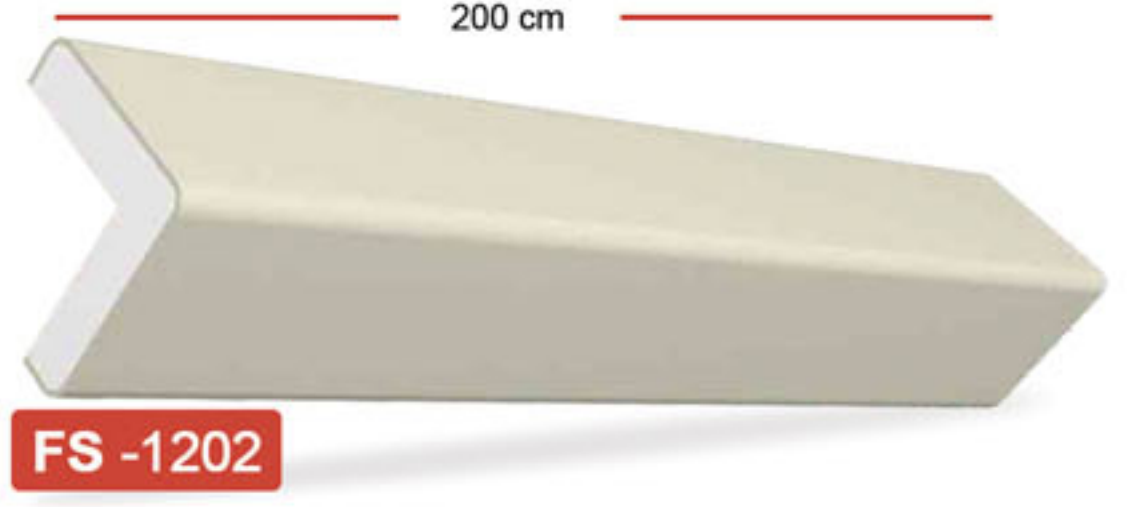

FS -1201

Bazı ürünler bulunmayabilir
Some products may not be available

قد لا تكون بعض المنتجات متوفرة
Algunos productos pueden no estar disponibles