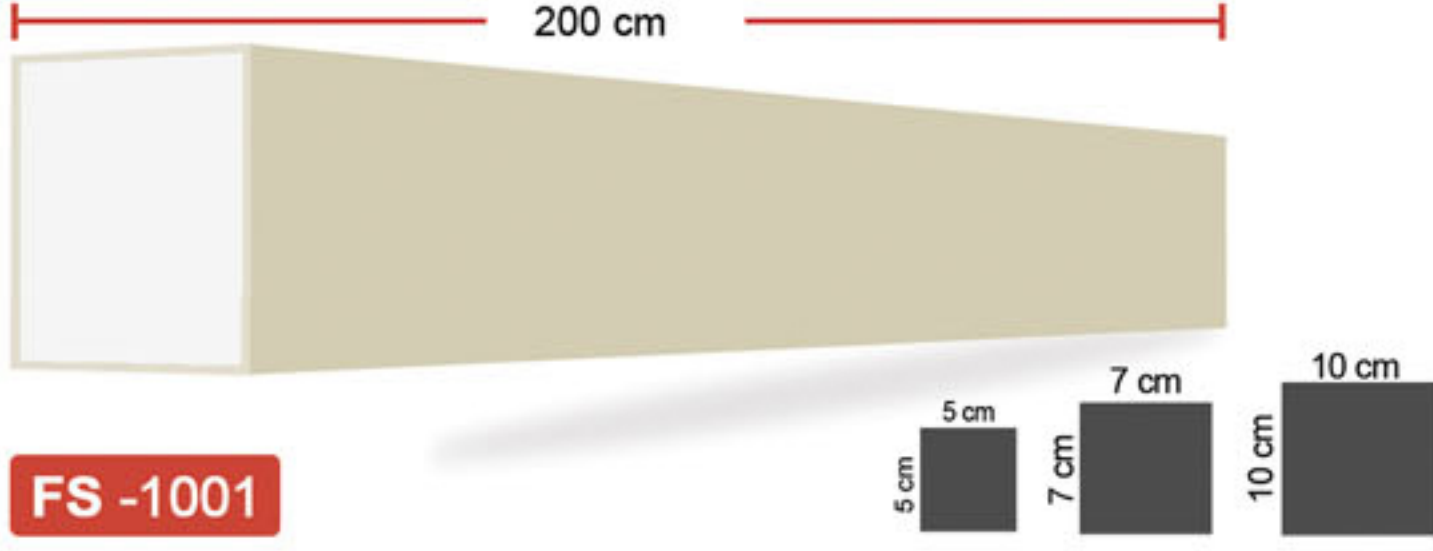

* Tüm ürünler, yüksek yoğunluklu EPS'nin asiklik bileşiklerle kaplanması ile şekillendirilmesiyle elde edilmiştir.

Properties

الخصائص:

1. Standart lenght : 2 metre
2. The thickness of the coating is same everywhere and do not separate from the polystyrene.
3. Flexible and resistance to cracks.
4. It is light, does not add load to the bulding.
5. Different colors are available upon a request.
6. Crucial role of thermal insulation.
7. No harm to human.
8. Different models and sizes are available upon a request.
9. Life-time warranty.

1. الطول القياسي لمعظم القطع 2 متر .
2. سماكة مادة الغطاء نفسها في كل مقاطع البوليستيرين .
3. مرنة ولها مقاومة ضد الكسر .
4. ذات وزن خفيف و بالتالي لا تضيف احمال زائدة على المبنى .
5. متوفرة بالوان متعددة حسب الطلب .
6. لها قابلية للعزل .
7. غير مضره بصحة الانسان .
8. متوفرة بأشكال و أحجام مختلفة حسب الطلب .
9. صلاحية مدى الحياة .

Özellikler :

Propiedades:

1. Standart uzunluk : 2 metre
2. Kaplamanın kalınlığı her yerde aynıdır ve polistirenden ayırmayınız.
3. Esnek ve çatlaklara karşı dirençlidir.
4. Hafiftir, binaya yük getirmez.
5. İsteğe bağlı olarak farklı renkler mevcuttur.
6. Isı yalıtımının hayati rolü.
7. İnsana zararı yoktur.
8. İsteğe göre farklı model ve ölçülerde üretilebilir.
9. Ömür boyu garanti.

1. Longitud estándar: 2 metros
2. El grosor del revestimiento es el mismo en todas partes y no se separa del poliestireno.
3. Flexible y resistente a las grietas.
4. Es ligero, no añade carga al edificio.
5. Hay diferentes colores disponibles a pedido.
6. Papel crucial del aislamiento térmico.
7. No daña a los humanos.
8. Hay diferentes modelos y tamaños disponibles bajo pedido.
9. Garantía de por vida.