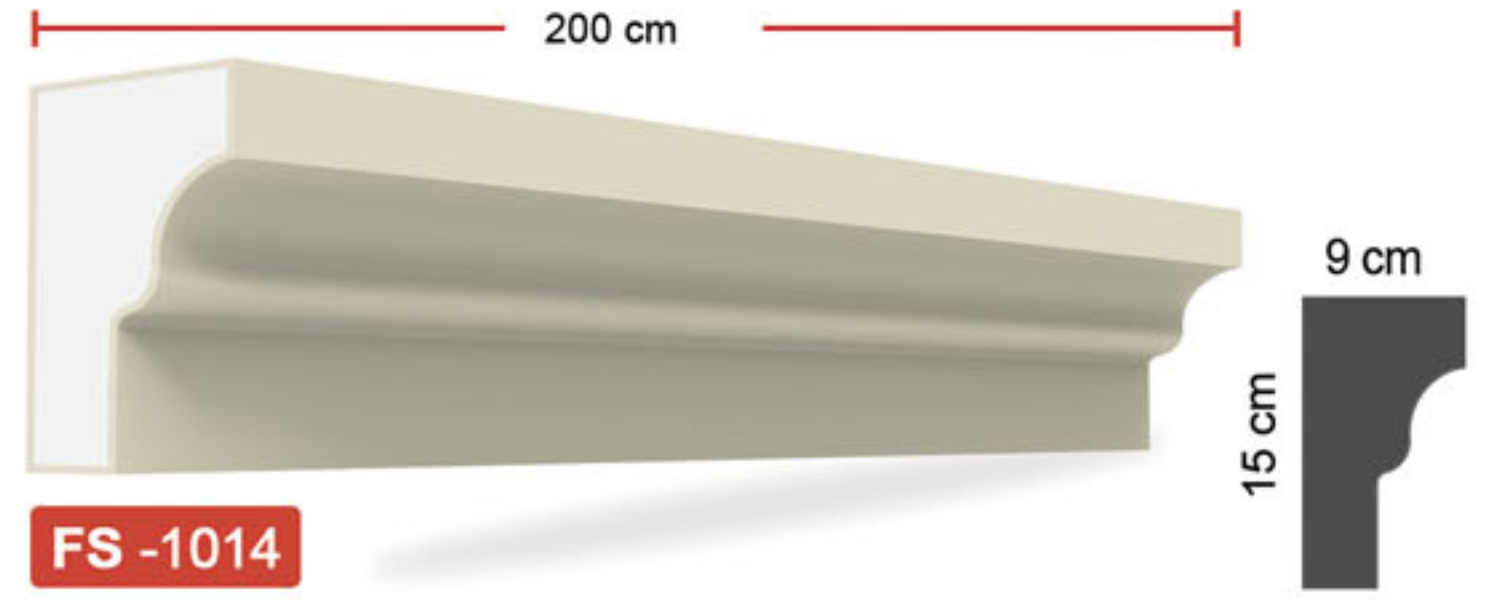

- Frame, Crown & Sills
- Söve, Taç & Katsilmeleri

- براويز و کرانش و تيجان خارجية
- Marco, corona y travesaños