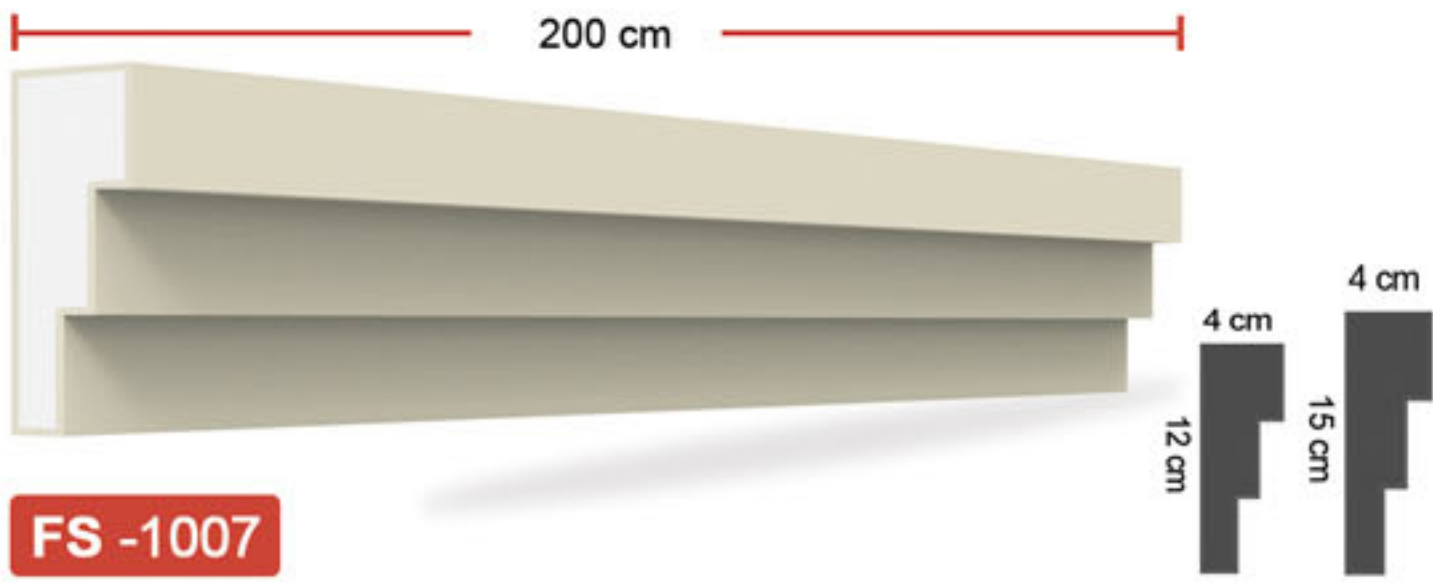

* Tüm ürünler, yüksek yoğunluklu EPS'nin asiklik bileşiklerle kaplanması ile şekillendirilmesiyle elde edilmiştir.

Properties

الخصائص:

1. Standart lenght : 2 metre
2. The thickness of the coating is same everywhere and do not separate from the polystyrene.
3. Flexible and resistance to cracks.
4. It is light, does not add load to the bulding.
5. Different colors are available upon a request.
6. Crucial role of thermal insulation.
7. No harm to human.
8. Different models and sizes are available upon a request.
9. Life-time warranty.

1. الطول القياسي لمعظم القطع 2 متر .
2. سماكة مادة الغطاء نفسها في كل مقاطع البوليستيرين .
3. مرنة ولها مقاومة ضد الكسر .
4. ذات وزن خفيف و بالتالي لا تضيف احمال زائدة على المبنى .
5. متوفرة بالوان متعددة حسب الطلب .
6. لها قابلية للعزل .
7. غير مضره بصحة الانسان .
8. متوفرة بأشكال و أحجام مختلفة حسب الطلب .
9. صلاحية مدى الحياة .

Özellikler :

Propiedades:

1. Standart uzunluk : 2 metre
2. Kaplamanın kalınlığı her yerde aynıdır ve polistirenden ayırmayınız.
3. Esnek ve çatlaklara karşı dirençlidir.
4. Hafiftir, binaya yük getirmez.
5. İsteğe bağlı olarak farklı renkler mevcuttur.
6. Isı yalıtımının hayati rolü.
7. İnsana zararı yoktur.
8. İsteğe göre farklı model ve ölçülerde üretilebilir.
9. Ömür boyu garanti.

1. Longitud estándar: 2 metros
2. El grosor del revestimiento es el mismo en todas partes y no se separa del poliestireno.
3. Flexible y resistente a las grietas.
4. Es ligero, no añade carga al edificio.
5. Hay diferentes colores disponibles a pedido.
6. Papel crucial del aislamiento térmico.
7. No daña a los humanos.
8. Hay diferentes modelos y tamaños disponibles bajo pedido.
9. Garantía de por vida.