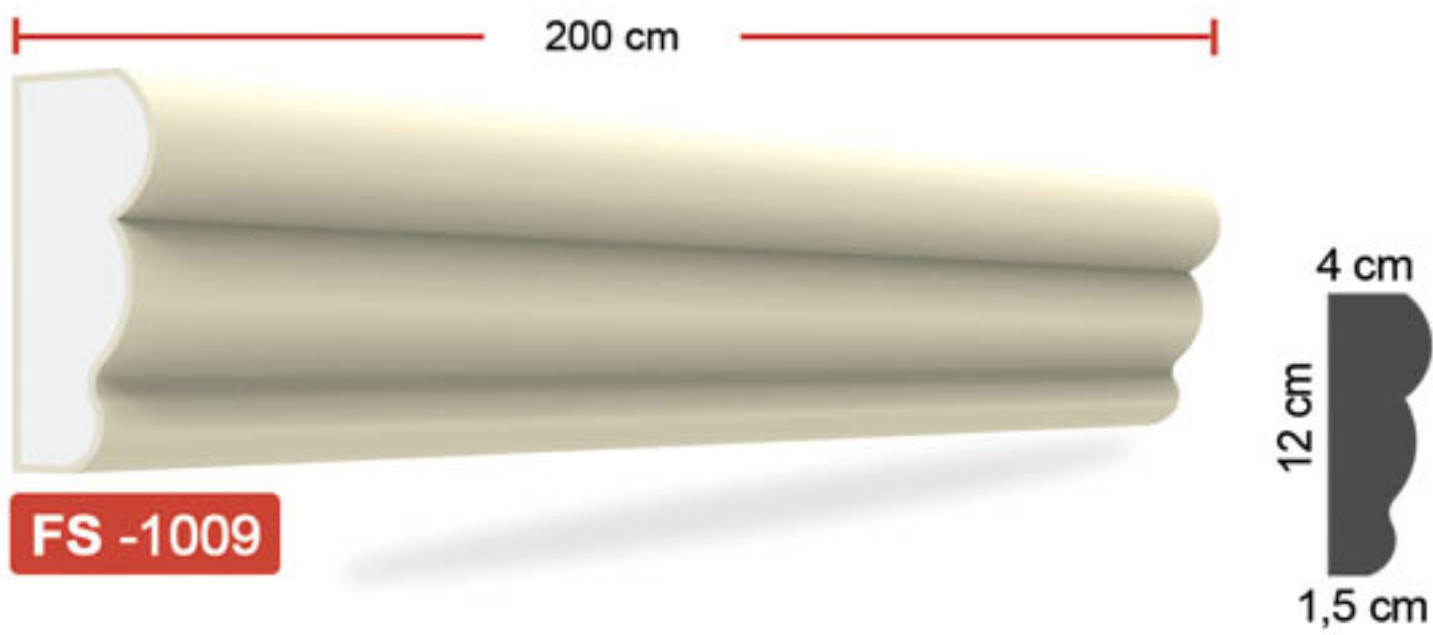

* Tüm ürünler, yüksek yoğunluklu EPS'nin asiklik bileşiklerle kaplanması ile şekillendirilmesiyle elde edilmiştir.

Properties

الخصائص:

1. Standart lenght : 2 metre
2. The thickness of the coating is same everywhere and do not separate from the polystyrene.
3. Flexible and resistance to cracks.
4. It is light, does not add load to the bulding.
5. Different colors are available upon a request.
6. Crucial role of thermal insulation.
7. No harm to human.
8. Different models and sizes are available upon a request.
9. Life-time warranty.

1. الطول القياسي لمعظم القطع 2 متر .
2. سماكة مادة الغطاء نفسها في كل مقاطع البوليستيرين .
3. مرنة ولها مقاومة ضد الكسر .
4. ذات وزن خفيف و بالتالي لا تضيف احمال زائدة على المبنى .
5. متوفرة بالوان متعددة حسب الطلب .
6. لها قابلية للعزل .
7. غير مضره بصحة الانسان .
8. متوفرة بأشكال و أحجام مختلفة حسب الطلب .
9. صلاحية مدى الحياة .

Özellikler :

Propiedades:

1. Standart uzunluk : 2 metre
2. Kaplamanın kalınlığı her yerde aynıdır ve polistirenden ayırmayınız.
3. Esnek ve çatlaklara karşı dirençlidir.
4. Hafiftir, binaya yük getirmez.
5. İsteğe bağlı olarak farklı renkler mevcuttur.
6. Isı yalıtımının hayati rolü.
7. İnsana zararı yoktur.
8. İsteğe göre farklı model ve ölçülerde üretilebilir.
9. Ömür boyu garanti.

1. Longitud estándar: 2 metros
2. El grosor del revestimiento es el mismo en todas partes y no se separa del poliestireno.
3. Flexible y resistente a las grietas.
4. Es ligero, no añade carga al edificio.
5. Hay diferentes colores disponibles a pedido.
6. Papel crucial del aislamiento térmico.
7. No daña a los humanos.
8. Hay diferentes modelos y tamaños disponibles bajo pedido.
9. Garantía de por vida.