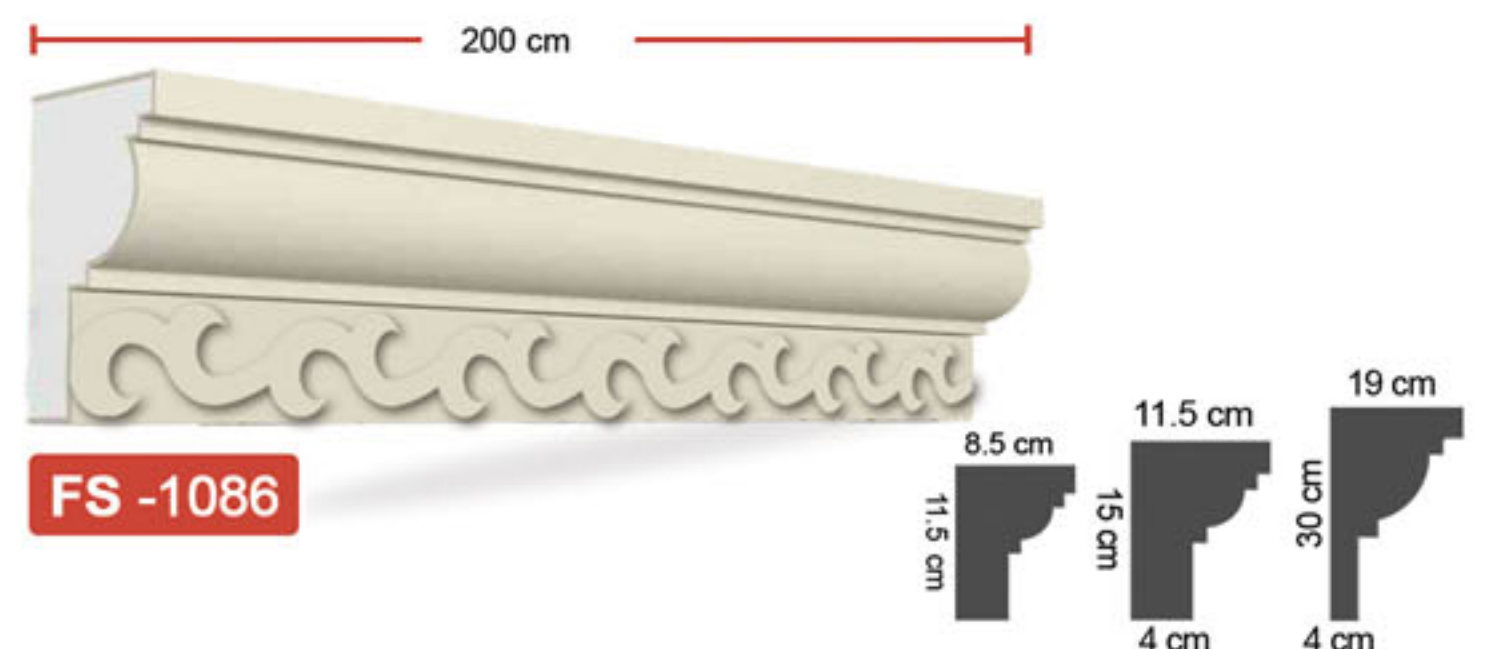

1. Longitud estándar: 2 metros
2. El grosor del revestimiento es el mismo en todas partes y no se separa del poliestireno.
3. Flexible y resistente a las grietas.
4. Es ligero, no añade carga al edificio.
5. Hay diferentes colores disponibles a pedido.
6. Papel crucial del aislamiento térmico.
7. No daña a los humanos.
8. Hay diferentes modelos y tamaños disponibles bajo pedido.
9. Garantía de por vida.

FS -1101 100x50x5 cm - 120x60x5 cm

FS -1102 100x30x5 cm - 200x50x5 cm

FS -1103 100x30x5 cm - 200x50x5 cm

FS -1104 100x30x5 cm - 200x50x5 cm

FS -1105 100x30x5 cm - 200x50x5 cm

FS -1106 100x30x5 cm - 200x50x5 cm