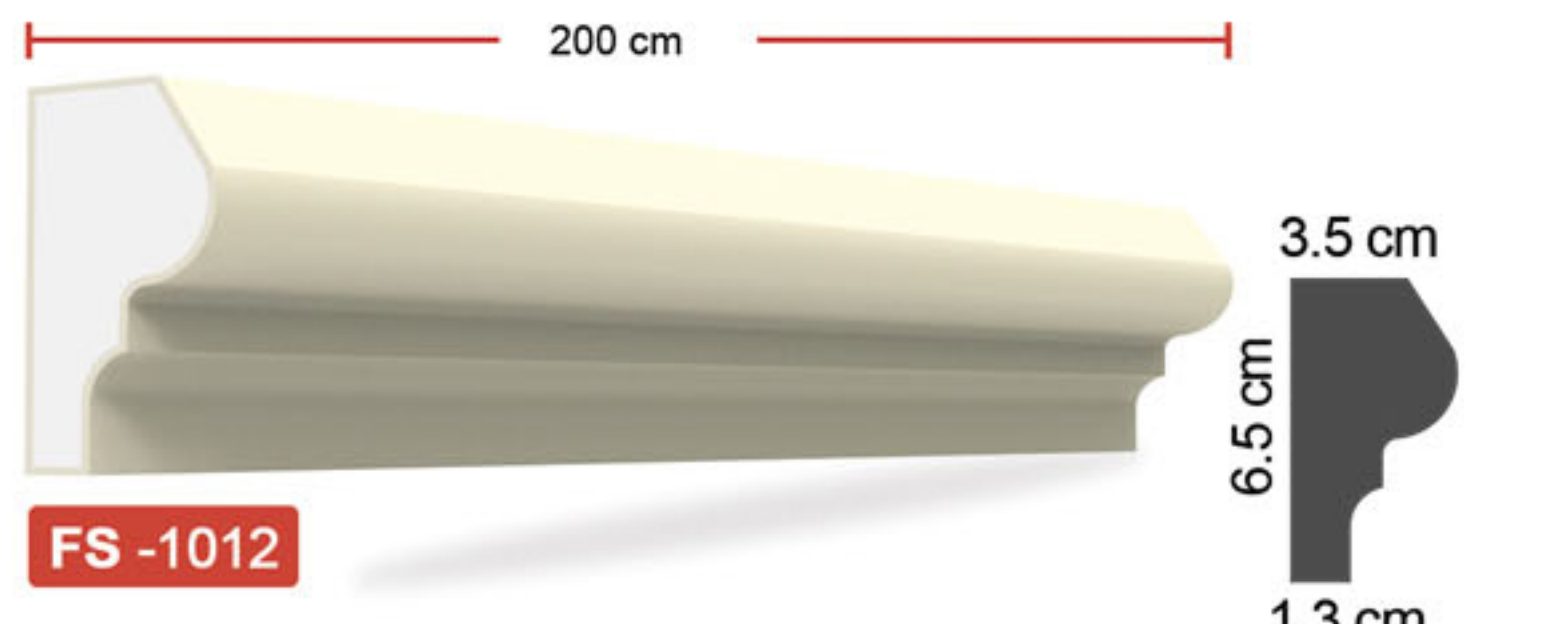

* Tüm ürünler, yüksek yoğunluklu EPS'nin asiklik bileşiklerle kaplanması ile şekillendirilmesiyle elde edilmiştir.

Properties

الخصائص:

1. Standart lenght : 2 metre
2. The thickness of the coating is same everywhere and do not separate from the polystyrene.
3. Flexible and resistance to cracks.
4. It is light, does not add load to the bulding.
5. Different colors are available upon a request.
6. Crucial role of thermal insulation.
7. No harm to human.
8. Different models and sizes are available upon a request.
9. Life-time warranty.

1. الطول القياسي لمعظم القطع 2 متر .
2. سماكة مادة الغطاء نفسها في كل مقاطع البوليستيرين .
3. مرنة ولها مقاومة ضد الكسر .
4. ذات وزن خفيف و بالتالي لا تضيف احمال زائدة على المبنى .
5. متوفرة بالوان متعددة حسب الطلب .
6. لها قابلية للعزل .
7. غير مضره بصحة الانسان .
8. متوفرة بأشكال و أحجام مختلفة حسب الطلب .
9. صلاحية مدى الحياة .

Özellikler :

Propiedades:

1. Standart uzunluk : 2 metre
2. Kaplamanın kalınlığı her yerde aynıdır ve polistirenden ayırmayınız.
3. Esnek ve çatlaklara karşı dirençlidir.
4. Hafiftir, binaya yük getirmez.
5. İsteğe bağlı olarak farklı renkler mevcuttur.
6. Isı yalıtımının hayati rolü.
7. İnsana zararı yoktur.
8. İsteğe göre farklı model ve ölçülerde üretilebilir.
9. Ömür boyu garanti.

1. Longitud estándar: 2 metros
2. El grosor del revestimiento es el mismo en todas partes y no se separa del poliestireno.
3. Flexible y resistente a las grietas.
4. Es ligero, no añade carga al edificio.
5. Hay diferentes colores disponibles a pedido.
6. Papel crucial del aislamiento térmico.
7. No daña a los humanos.
8. Hay diferentes modelos y tamaños disponibles bajo pedido.
9. Garantía de por vida.