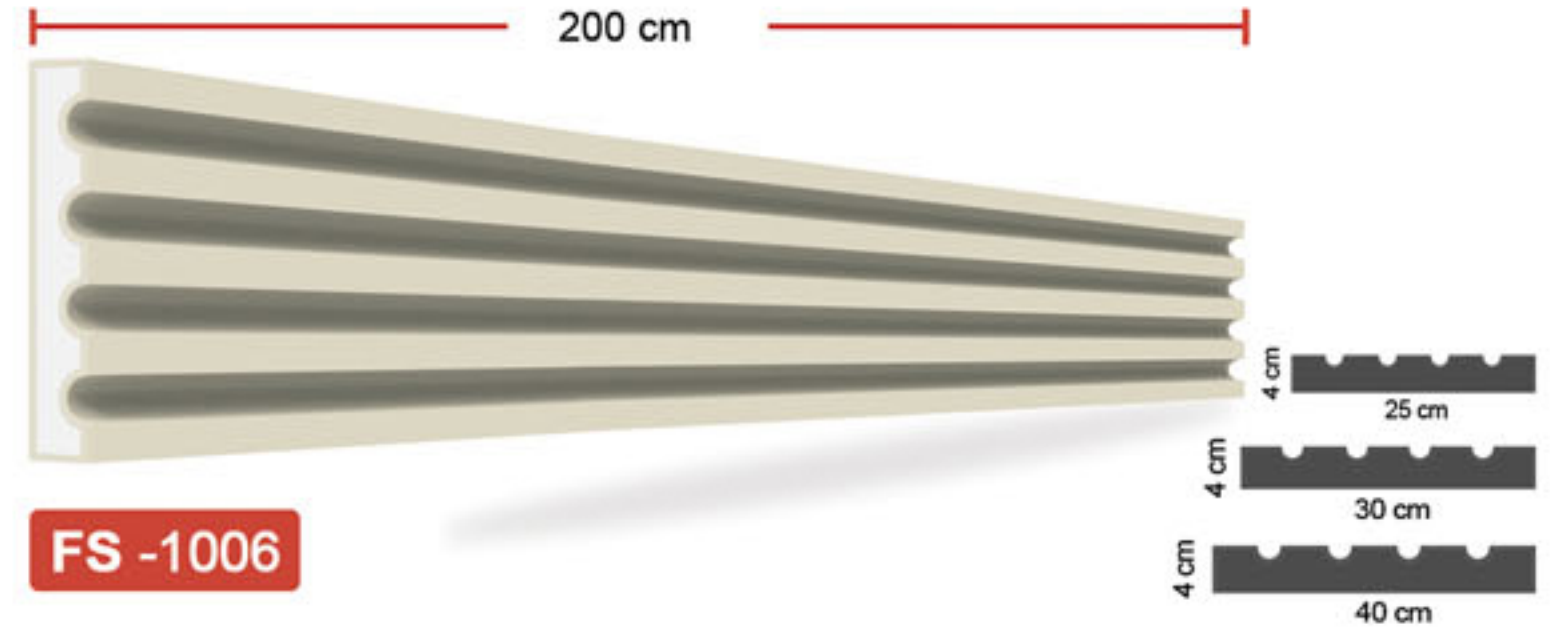

* Tüm ürünler, yüksek yoğunluklu EPS'nin asiklik bileşiklerle kaplanması ile şekillendirilmesiyle elde edilmiştir.

Properties

الخصائص:

1. Standart lenght : 2 metre
2. The thickness of the coating is same everywhere and do not separate from the polystyrene.
3. Flexible and resistance to cracks.
4. It is light, does not add load to the bulding.
5. Different colors are available upon a request.
6. Crucial role of thermal insulation.
7. No harm to human.
8. Different models and sizes are available upon a request.
9. Life-time warranty.

1. الطول القياسي لمعظم القطع 2 متر .
2. سماكة مادة الغطاء نفسها في كل مقاطع البوليستيرين .
3. مرنة ولها مقاومة ضد الكسر .
4. ذات وزن خفيف و بالتالي لا تضيف احمال زائدة على المبنى .
5. متوفرة بالوان متعددة حسب الطلب .
6. لها قابلية للعزل .
7. غير مضره بصحة الانسان .
8. متوفرة بأشكال و أحجام مختلفة حسب الطلب .
9. صلاحية مدى الحياة .

Özellikler :

Propiedades:

1. Standart uzunluk : 2 metre
2. Kaplamanın kalınlığı her yerde aynıdır ve polistirenden ayırmayınız.
3. Esnek ve çatlaklara karşı dirençlidir.
4. Hafiftir, binaya yük getirmez.
5. İsteğe bağlı olarak farklı renkler mevcuttur.
6. Isı yalıtımının hayati rolü.
7. İnsana zararı yoktur.
8. İsteğe göre farklı model ve ölçülerde üretilebilir.
9. Ömür boyu garanti.

1. Longitud estándar: 2 metros
2. El grosor del revestimiento es el mismo en todas partes y no se separa del poliestireno.
3. Flexible y resistente a las grietas.
4. Es ligero, no añade carga al edificio.
5. Hay diferentes colores disponibles a pedido.
6. Papel crucial del aislamiento térmico.
7. No daña a los humanos.
8. Hay diferentes modelos y tamaños disponibles bajo pedido.
9. Garantía de por vida.