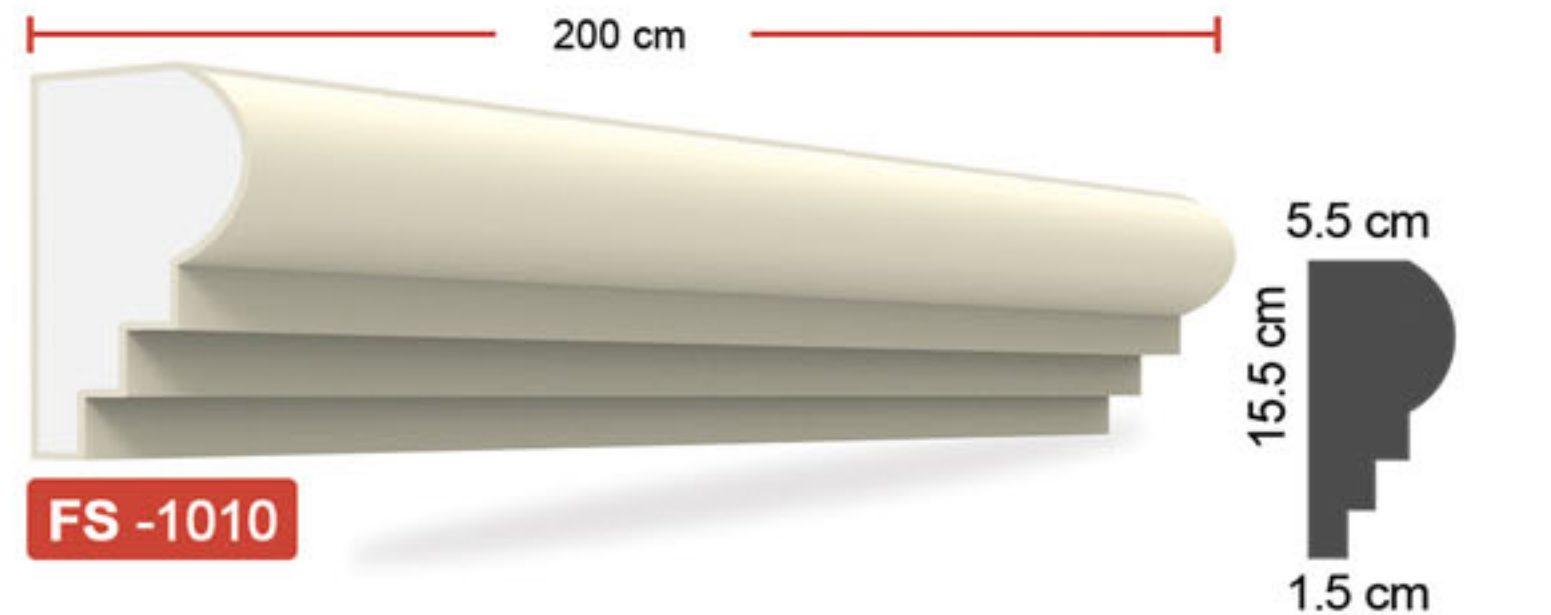

* Tüm ürünler, yüksek yoğunluklu EPS'nin asiklik bileşiklerle kaplanması ile şekillendirilmesiyle elde edilmiştir.

Properties

الخصائص:

1. Standart lenght : 2 metre
2. The thickness of the coating is same everywhere and do not separate from the polystyrene.
3. Flexible and resistance to cracks.
4. It is light, does not add load to the bulding.
5. Different colors are available upon a request.
6. Crucial role of thermal insulation.
7. No harm to human.
8. Different models and sizes are available upon a request.
9. Life-time warranty.

1. الطول القياسي لمعظم القطع 2 متر .
2. سماكة مادة الغطاء نفسها في كل مقاطع البوليستيرين .
3. مرنة ولها مقاومة ضد الكسر .
4. ذات وزن خفيف و بالتالي لا تضيف احمال زائدة على المبنى .
5. متوفرة بالوان متعددة حسب الطلب .
6. لها قابلية للعزل .
7. غير مضره بصحة الانسان .
8. متوفرة بأشكال و أحجام مختلفة حسب الطلب .
9. صلاحية مدى الحياة .

Özellikler :

Propiedades:

1. Standart uzunluk : 2 metre
2. Kaplamanın kalınlığı her yerde aynıdır ve polistirenden ayırmayınız.
3. Esnek ve çatlaklara karşı dirençlidir.
4. Hafiftir, binaya yük getirmez.
5. İsteğe bağlı olarak farklı renkler mevcuttur.
6. Isı yalıtımının hayati rolü.
7. İnsana zararı yoktur.
8. İsteğe göre farklı model ve ölçülerde üretilebilir.
9. Ömür boyu garanti.

1. Longitud estándar: 2 metros
2. El grosor del revestimiento es el mismo en todas partes y no se separa del poliestireno.
3. Flexible y resistente a las grietas.
4. Es ligero, no añade carga al edificio.
5. Hay diferentes colores disponibles a pedido.
6. Papel crucial del aislamiento térmico.
7. No daña a los humanos.
8. Hay diferentes modelos y tamaños disponibles bajo pedido.
9. Garantía de por vida.