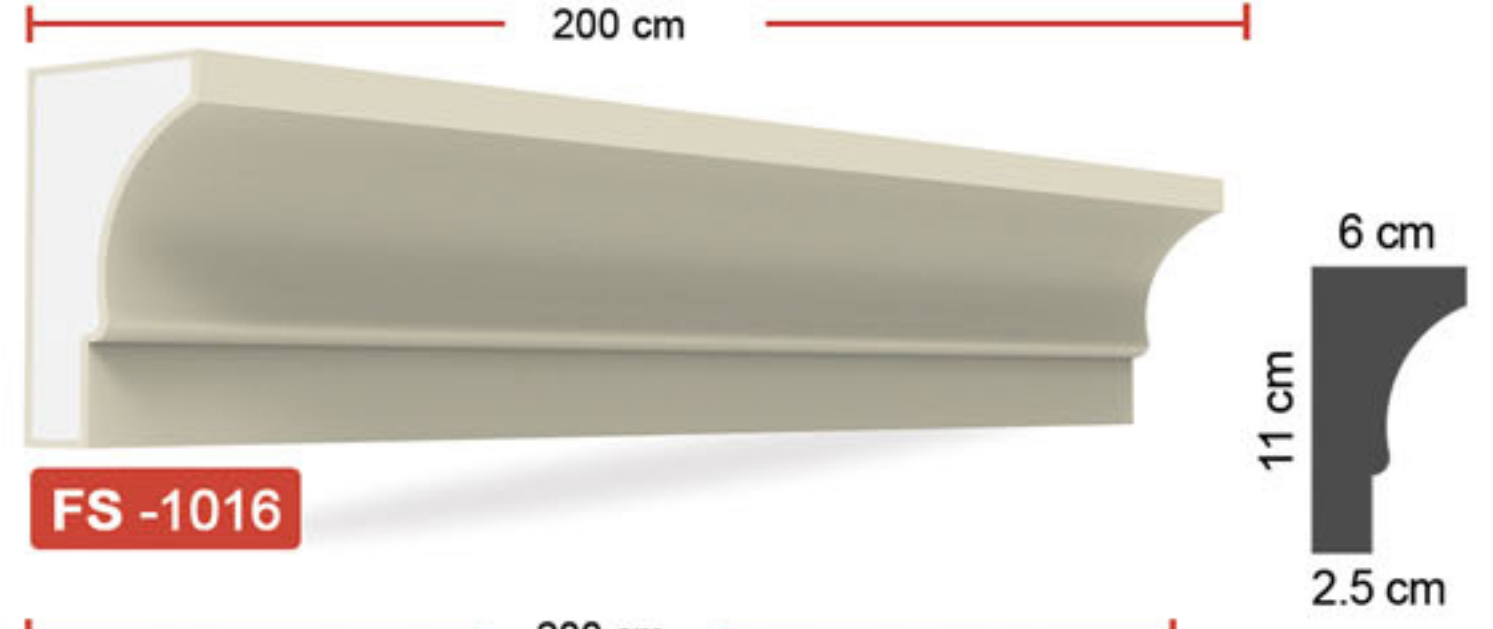

- Frame, Crown & Sills
- Söve, Taç & Katsilmeleri

- براويز و کرانش و تيجان خارجية
- Marco, corona y travesaños