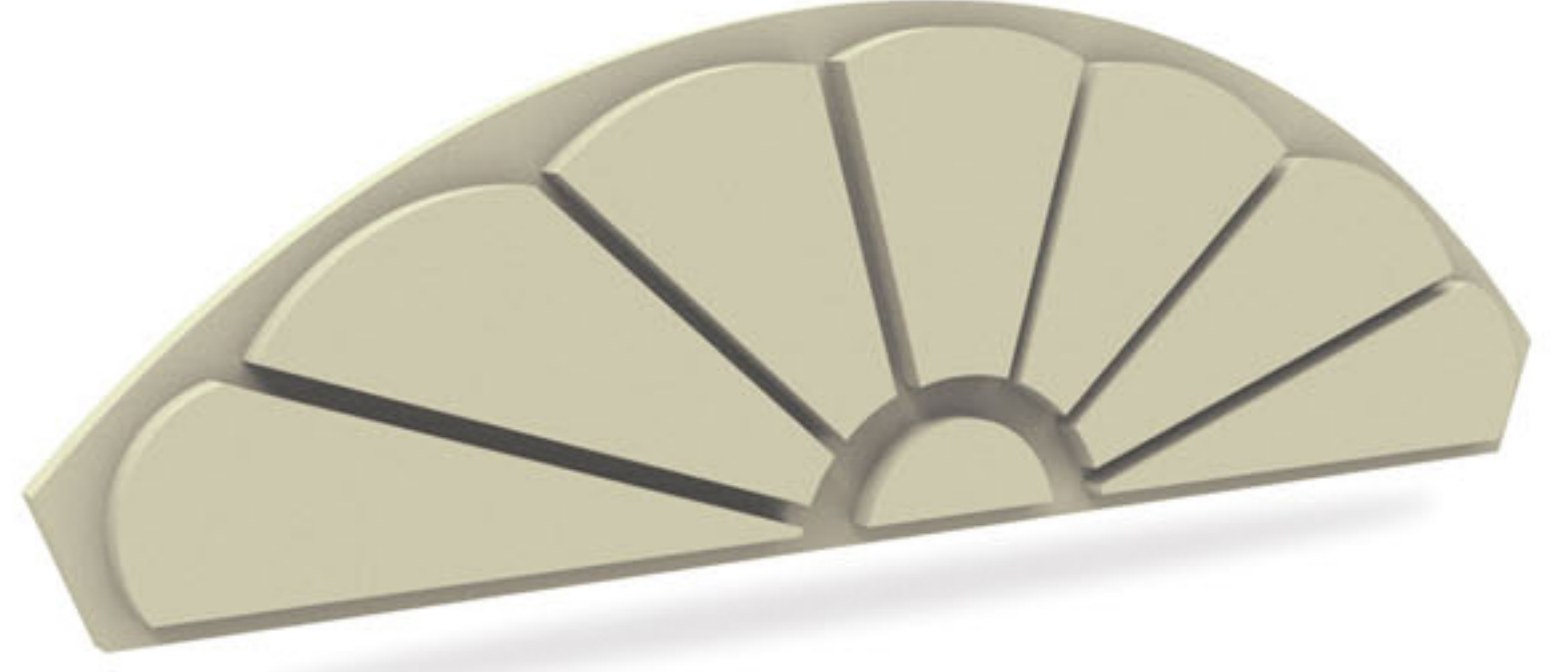

1. Longitud estándar: 2 metros
2. El grosor del revestimiento es el mismo en todas partes y no se separa del poliestireno.
3. Flexible y resistente a las grietas.
4. Es ligero, no añade carga al edificio.
5. Hay diferentes colores disponibles a pedido.
6. Papel crucial del aislamiento térmico.
7. No daña a los humanos.
8. Hay diferentes modelos y tamaños disponibles bajo pedido.
9. Garantía de por vida.

FS -1101 100x50x5 cm - 120x60x5 cm

FS -1102 100x30x5 cm - 200x50x5 cm

FS -1103 100x30x5 cm - 200x50x5 cm

FS -1104 100x30x5 cm - 200x50x5 cm

FS -1105 100x30x5 cm - 200x50x5 cm

FS -1106 100x30x5 cm - 200x50x5 cm