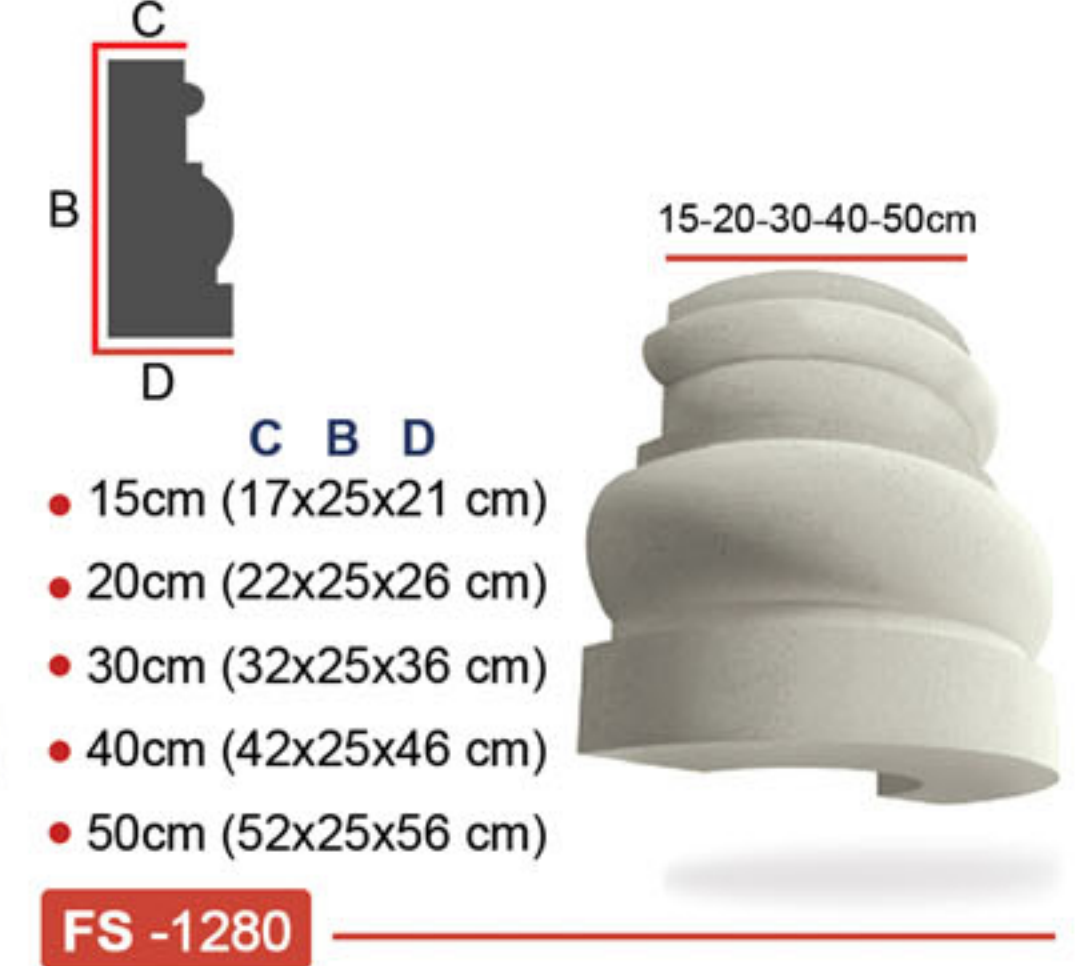

FS -1232

100x18x3.5 cm

FS -1233

100x20x3.5 cm

FS -1234

100 cm

Bazı ürünler bulunmayabilir
Some products may not be available

قد لا تكون بعض المنتجات متوفرة
Algunos productos pueden no estar disponibles

- 15cm (15x30x15x15)
- 20cm (20x35x15x27.5)
- 30cm (30x45x15x37.5)
- 40cm (40x55x15x47.5)
- 50cm (50x65x15x57.5)

- 15cm (15x30x15)
- 20cm (20x35x15)
- 30cm (30x45x15)
- 40cm (40x55x15)
- 50cm (50x65x15)