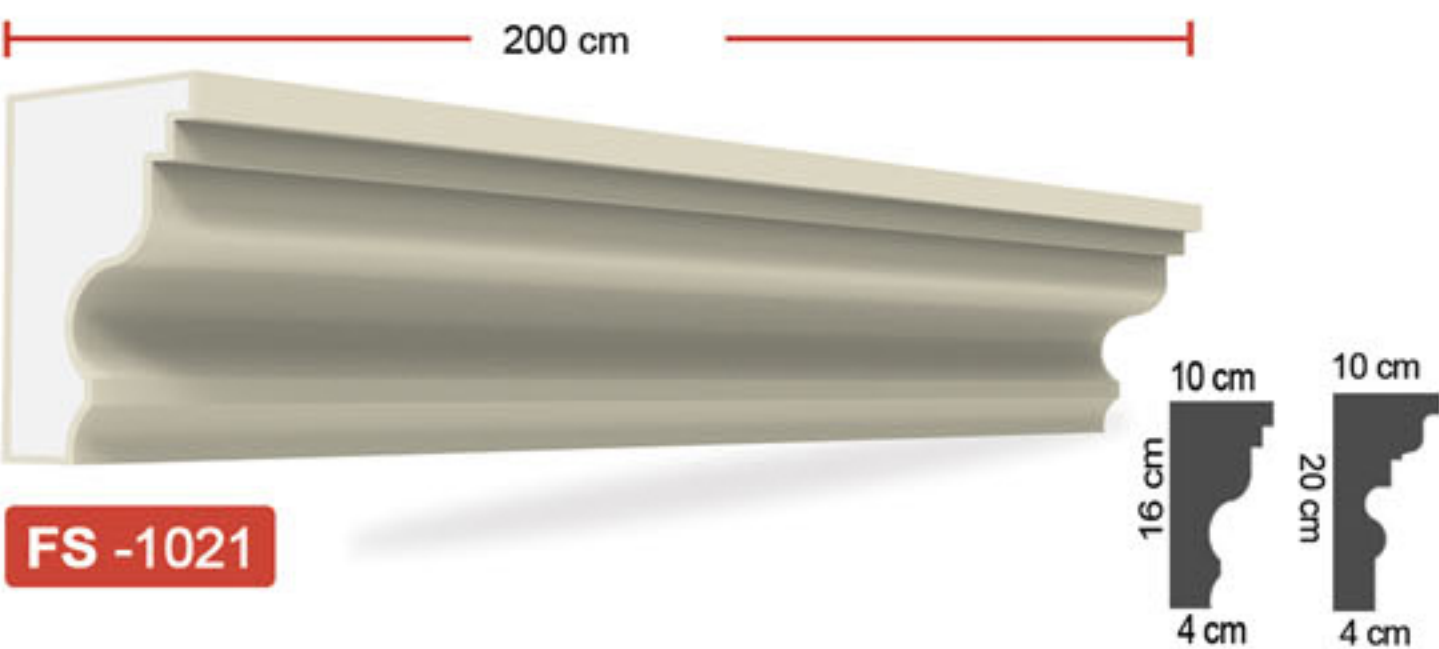

- Frame, Crown & Sills
- Söve, Taç & Katsilmeleri

- براويز و کرانش و تيجان خارجية
- Marco, corona y travesaños