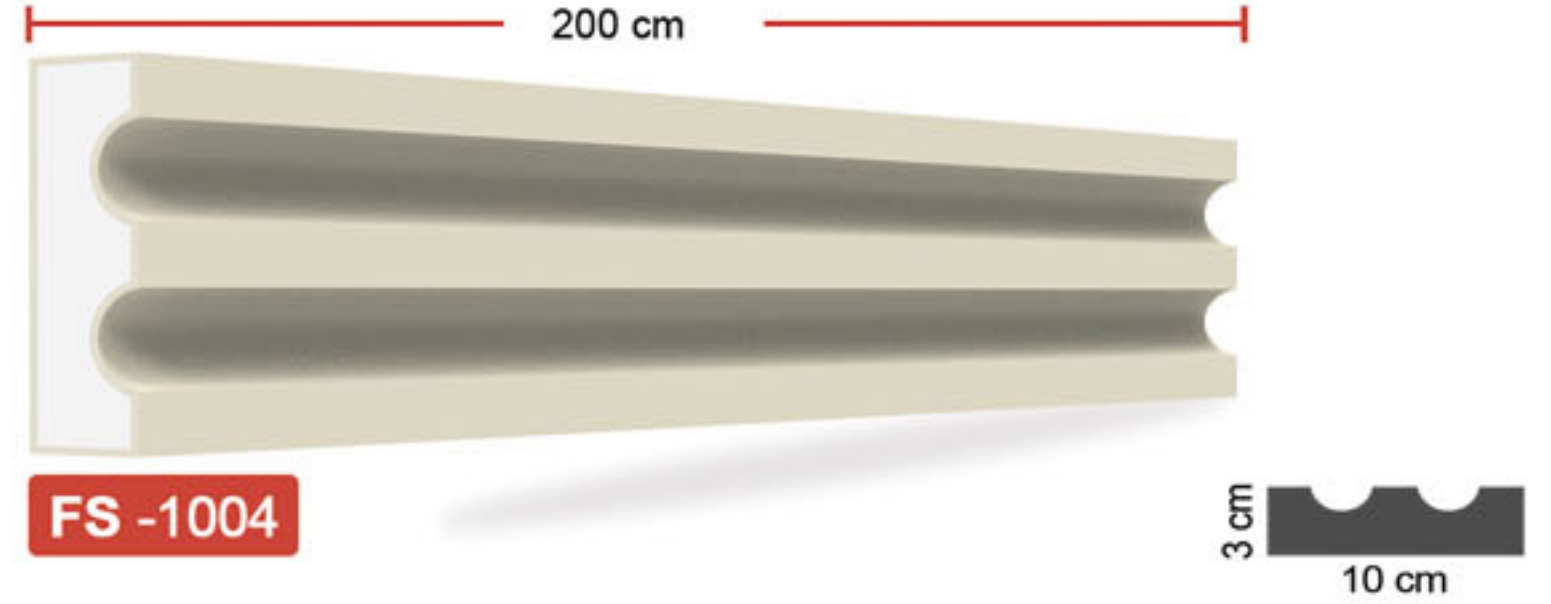

* Tüm ürünler, yüksek yoğunluklu EPS'nin asiklik bileşiklerle kaplanması ile şekillendirilmesiyle elde edilmiştir.

Properties

الخصائص:

1. Standart lenght : 2 metre
2. The thickness of the coating is same everywhere and do not separate from the polystyrene.
3. Flexible and resistance to cracks.
4. It is light, does not add load to the bulding.
5. Different colors are available upon a request.
6. Crucial role of thermal insulation.
7. No harm to human.
8. Different models and sizes are available upon a request.
9. Life-time warranty.

1. الطول القياسي لمعظم القطع 2 متر .
2. سماكة مادة الغطاء نفسها في كل مقاطع البوليستيرين .
3. مرنة ولها مقاومة ضد الكسر .
4. ذات وزن خفيف و بالتالي لا تضيف احمال زائدة على المبنى .
5. متوفرة بالوان متعددة حسب الطلب .
6. لها قابلية للعزل .
7. غير مضره بصحة الانسان .
8. متوفرة بأشكال و أحجام مختلفة حسب الطلب .
9. صلاحية مدى الحياة .

Özellikler :

Propiedades:

1. Standart uzunluk : 2 metre
2. Kaplamanın kalınlığı her yerde aynıdır ve polistirenden ayırmayınız.
3. Esnek ve çatlaklara karşı dirençlidir.
4. Hafiftir, binaya yük getirmez.
5. İsteğe bağlı olarak farklı renkler mevcuttur.
6. Isı yalıtımının hayati rolü.
7. İnsana zararı yoktur.
8. İsteğe göre farklı model ve ölçülerde üretilebilir.
9. Ömür boyu garanti.

1. Longitud estándar: 2 metros
2. El grosor del revestimiento es el mismo en todas partes y no se separa del poliestireno.
3. Flexible y resistente a las grietas.
4. Es ligero, no añade carga al edificio.
5. Hay diferentes colores disponibles a pedido.
6. Papel crucial del aislamiento térmico.
7. No daña a los humanos.
8. Hay diferentes modelos y tamaños disponibles bajo pedido.
9. Garantía de por vida.