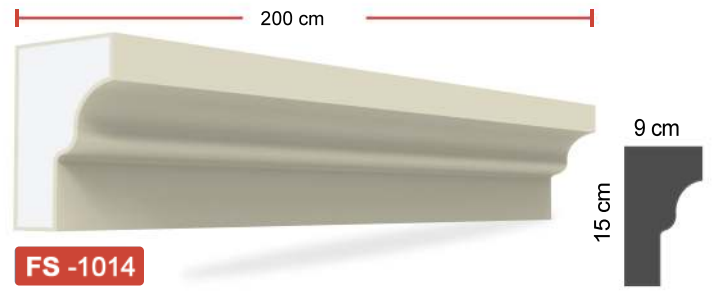

- Frame, Crown & Sills
- براويز و كرانش و تيجان خارجية
- Söve, Taç & Katsilmeleri
- Marco, corona y travesaños