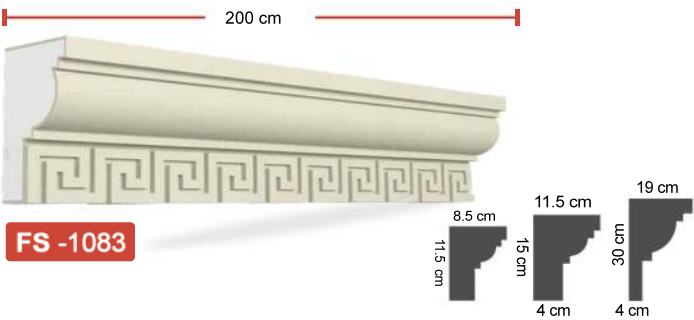

- Frame, Crown & Sills
- براويز و کرانش و تیجان خارجیة
- Söve, Taç & Katsilmeleri
- Marco, corona y travesaños