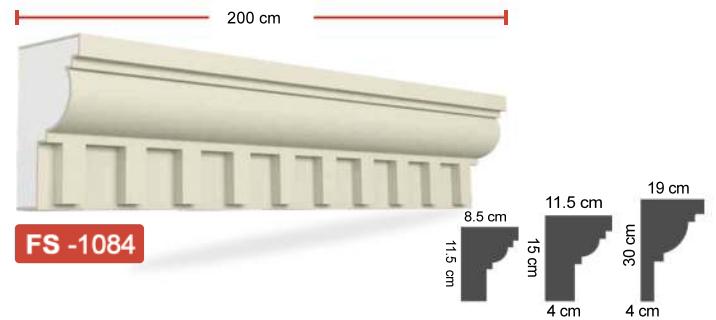

- Frame, Crown & Sills
- براويز و کرانش و تیجان خارجیة
- Söve, Taç & Katsilmeleri
- Marco, corona y travesaños