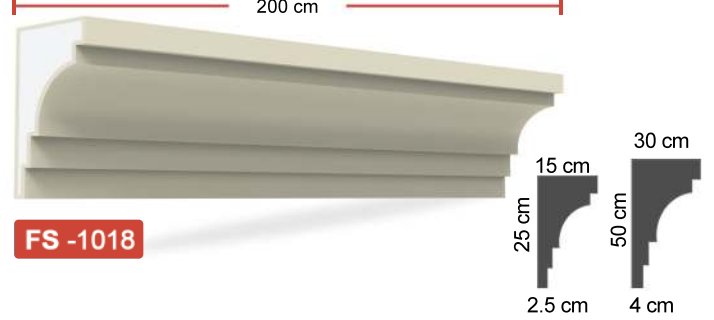

- Frame, Crown & Sills
- براويز و كرانش و تيجان خارجية
- Söve, Taç & Katsilmeleri
- Marco, corona y travesaños