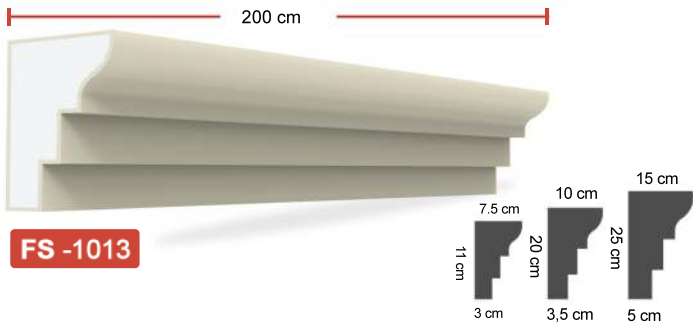

- Frame, Crown & Sills
- براويز و كرانش و تيجان خارجية
- Söve, Taç & Katsilmeleri
- Marco, corona y travesaños