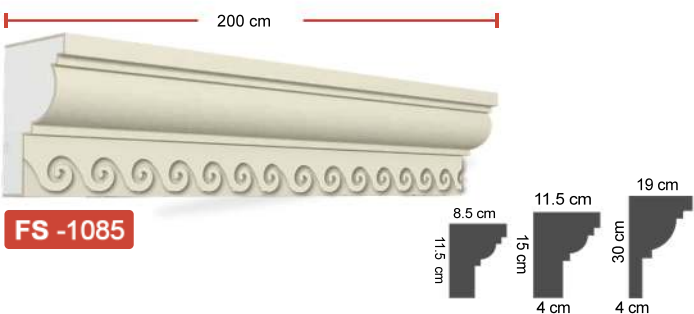

- Frame, Crown & Sills
- براويز و کرانش و تیجان خارجیة
- Söve, Taç & Katsilmeleri
- Marco, corona y travesaños