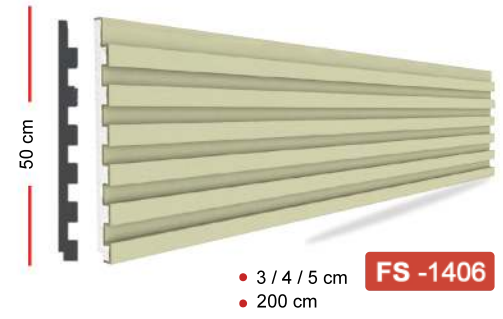

FS -1309 • 20x10x18

FS -1310

- 10x10x4
- 15x15x5
- 20x20x7
- 25x25x10

FS -1311 • 25x18x15

- Fair Coating
- Cephe Panelleri

- تغليف واجهات
- Revestimiento Justo

Bazı ürünler bulunmayabilir
Some products may not be available