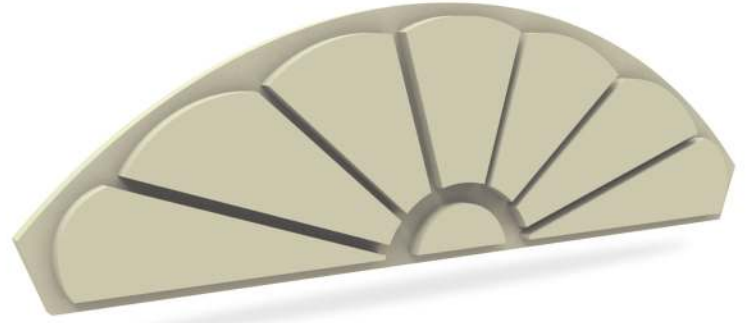

- Frame, Crown & Sills
- براويز و كرانش و تيجان خارجية
- Söve, Taç & Katsilmeleri
- Marco, corona y travesaños

- Frame, Crown & Sills
- براويز و کرانش و تیجان خارجیة
- Söve, Taç & Katsilmeleri
- Marco, corona y travesaños

FS -1101 100x50x5 cm - 200x50x5 cm

FS -1102 100x30x5 cm - 200x50x5 cm

FS -1103 100x30x5 cm - 200x50x5 cm

FS -1104 100x30x5 cm - 200x50x5 cm

FS -1105 100x30x5 cm - 200x50x5 cm

FS -1106 100x30x5 cm - 200x50x5 cm