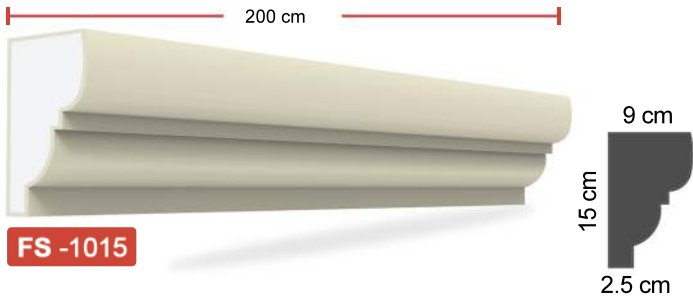

- Frame, Crown & Sills
- براويز و كرانش و تيجان خارجية
- Söve, Taç & Katsilmeleri
- Marco, corona y travesaños