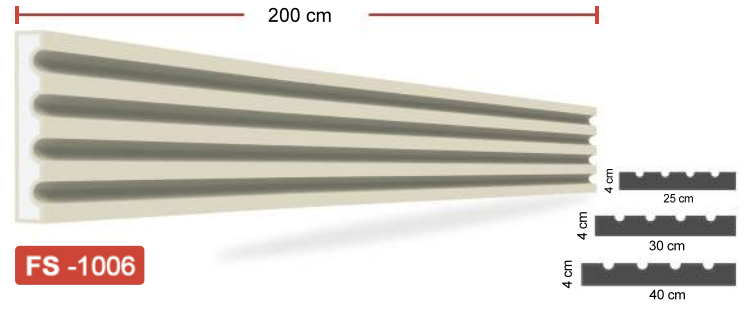

الخصائص:

1. الطول القياسي لمعظم القطع 2 متر .
2. سماكة مادة الغطاء نفسها في كل مقاطع البوليستيرين .
3. مرنة ولها مقاومة ضد الكسر .
4. ذات وزن خفيف و بالتالي لا تضيف احمال زائدة على المبنى .
5. متوفرة بالوان متعددة حسب الطلب .
6. لها قابلية للعزل .
7. غير مضره بصحة الانسان .
8. متوفرة بأشكال و احجام مختلفة حسب الطلب .
9. صلاحية مدى الحياة .

Özellikler :

1. Standart uzunluk : 2 metre
2. Kaplamanın kalınlığı her yerde aynıdır ve polistirenden ayırmayınız.
3. Esnek ve çatlaklara karşı dirençlidir.
4. Hafiftir, binaya yük getirmez.
5. İsteğe bağlı olarak farklı renkler mevcuttur.
6. Isı yalıtımının hayati rolü.
7. İnsana zararı yoktur.
8. İsteğe göre farklı model ve ölçülerde üretilebilir.
9. Ömür boyu garanti.

Propiedades:

1. Longitud estándar: 2 metros
2. El grosor del revestimiento es el mismo en todas partes y no se separa del poliestireno.
3. Flexible y resistente a las grietas.
4. Es ligero, no añade carga al edificio.
5. Hay diferentes colores disponibles a pedido.
6. Papel crucial del aislamiento térmico.
7. No daña a los humanos.
8. Hay diferentes modelos y tamaños disponibles bajo pedido.
9. Garantía de por vida.