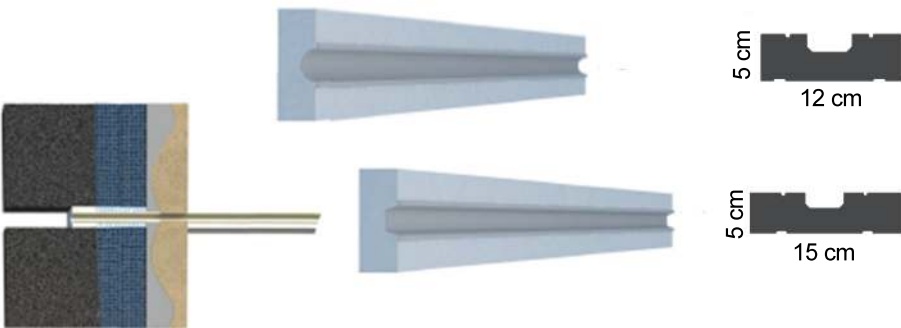

FS -1606

Bazı ürünler bulunmayabilir
Some products may not be available

قد لا تكون بعض المنتجات متوفرة
Algunos productos pueden no estar disponibles