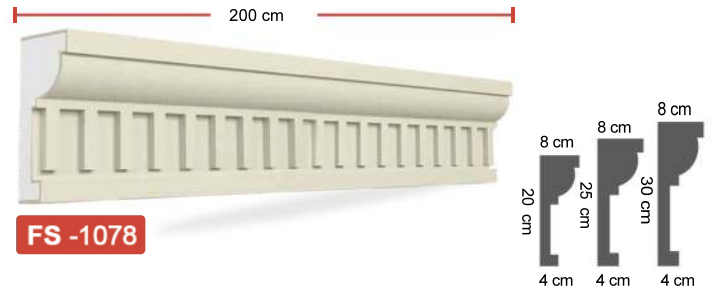

- Frame, Crown & Sills
- براويز و کرانش و تیجان خارجیة
- Söve, Taç & Katsilmeleri
- Marco, corona y travesaños