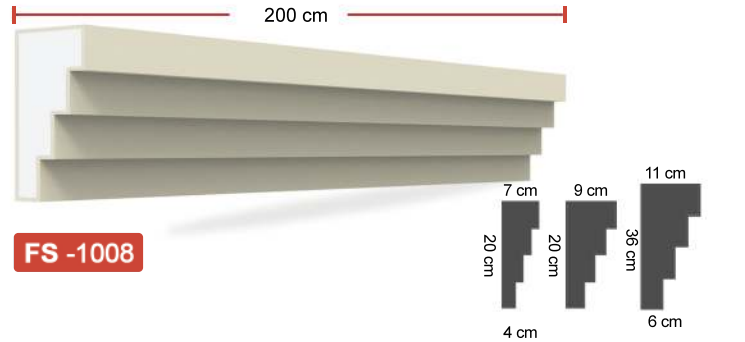

الخصائص:

1. الطول القياسي لمعظم القطع 2 متر .
2. سماكة مادة الغطاء نفسها في كل مقاطع البوليستيرين .
3. مرنة ولها مقاومة ضد الكسر .
4. ذات وزن خفيف و بالتالي لا تضيف احمال زائدة على المبنى .
5. متوفرة بالوان متعددة حسب الطلب .
6. لها قابلية للعزل .
7. غير مضره بصحة الانسان .
8. متوفرة بأشكال و احجام مختلفة حسب الطلب .
9. صلاحية مدى الحياة .

Özellikler :

1. Standart uzunluk : 2 metre
2. Kaplamanın kalınlığı her yerde aynıdır ve polistirenden ayırmayınız.
3. Esnek ve çatlaklara karşı dirençlidir.
4. Hafiftir, binaya yük getirmez.
5. İsteğe bağlı olarak farklı renkler mevcuttur.
6. Isı yalıtımının hayati rolü.
7. İnsana zararı yoktur.
8. İsteğe göre farklı model ve ölçülerde üretilebilir.
9. Ömür boyu garanti.

Propiedades:

1. Longitud estándar: 2 metros
2. El grosor del revestimiento es el mismo en todas partes y no se separa del poliestireno.
3. Flexible y resistente a las grietas.
4. Es ligero, no añade carga al edificio.
5. Hay diferentes colores disponibles a pedido.
6. Papel crucial del aislamiento térmico.
7. No daña a los humanos.
8. Hay diferentes modelos y tamaños disponibles bajo pedido.
9. Garantía de por vida.