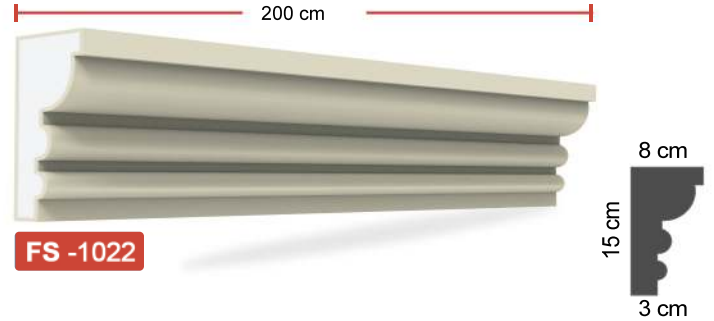

- Frame, Crown & Sills
- براويز و كرانش و تيجان خارجية
- Söve, Taç & Katsilmeleri
- Marco, corona y travesaños