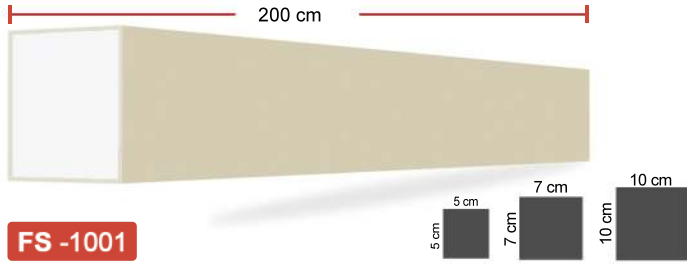

الخصائص:

1. الطول القياسي لمعظم القطع 2 متر .
2. سماكة مادة الغطاء نفسها في كل مقاطع البوليستيرين .
3. مرنة ولها مقاومة ضد الكسر .
4. ذات وزن خفيف و بالتالي لا تضيف احمال زائدة على المبنى .
5. متوفرة بالوان متعددة حسب الطلب .
6. لها قابلية للعزل .
7. غير مضره بصحة الانسان .
8. متوفرة بأشكال و احجام مختلفة حسب الطلب .
9. صلاحية مدى الحياة .

Özellikler :

1. Standart uzunluk : 2 metre
2. Kaplamanın kalınlığı her yerde aynıdır ve polistirenden ayırmayınız.
3. Esnek ve çatlaklara karşı dirençlidir.
4. Hafiftir, binaya yük getirmez.
5. İsteğe bağlı olarak farklı renkler mevcuttur.
6. Isı yalıtımının hayati rolü.
7. İnsana zararı yoktur.
8. İsteğe göre farklı model ve ölçülerde üretilebilir.
9. Ömür boyu garanti.

Propiedades:

1. Longitud estándar: 2 metros
2. El grosor del revestimiento es el mismo en todas partes y no se separa del poliestireno.
3. Flexible y resistente a las grietas.
4. Es ligero, no añade carga al edificio.
5. Hay diferentes colores disponibles a pedido.
6. Papel crucial del aislamiento térmico.
7. No daña a los humanos.
8. Hay diferentes modelos y tamaños disponibles bajo pedido.
9. Garantía de por vida.