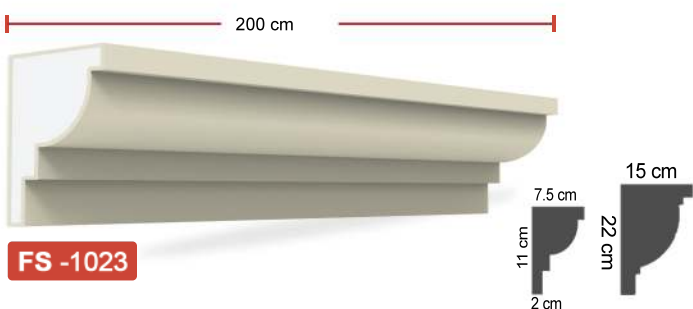

- Frame, Crown & Sills
- براويز و كرانش و تيجان خارجية
- Söve, Taç & Katsilmeleri
- Marco, corona y travesaños