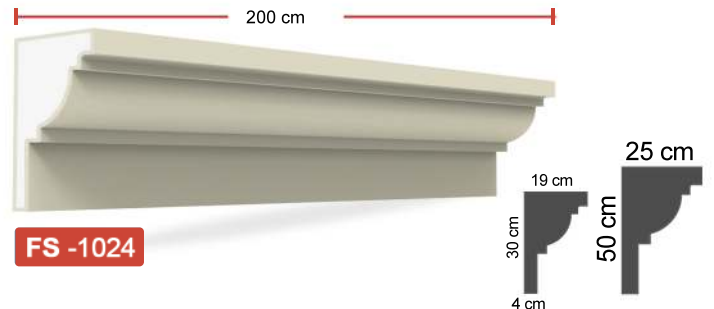

- Frame, Crown & Sills
- براويز و كرانش و تيجان خارجية
- Söve, Taç & Katsilmeleri
- Marco, corona y travesaños