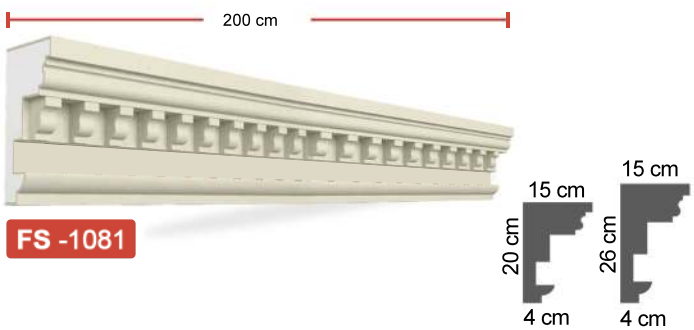

- Frame, Crown & Sills
- براويز و کرانش و تیجان خارجیة
- Söve, Taç & Katsilmeleri
- Marco, corona y travesaños