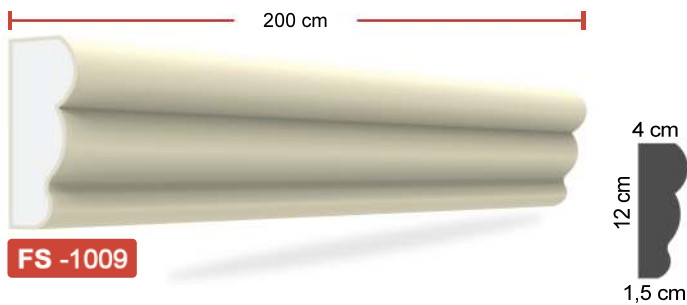

الخصائص:

1. الطول القياسي لمعظم القطع 2 متر .
2. سماكة مادة الغطاء نفسها في كل مقاطع البوليستيرين .
3. مرنة ولها مقاومة ضد الكسر .
4. ذات وزن خفيف و بالتالي لا تضيف احمال زائدة على المبنى .
5. متوفرة بالوان متعددة حسب الطلب .
6. لها قابلية للعزل .
7. غير مضره بصحة الانسان .
8. متوفرة بأشكال و احجام مختلفة حسب الطلب .
9. صلاحية مدى الحياة .

Özellikler :

1. Standart uzunluk : 2 metre
2. Kaplamanın kalınlığı her yerde aynıdır ve polistirenden ayırmayınız.
3. Esnek ve çatlaklara karşı dirençlidir.
4. Hafiftir, binaya yük getirmez.
5. İsteğe bağlı olarak farklı renkler mevcuttur.
6. Isı yalıtımının hayati rolü.
7. İnsana zararı yoktur.
8. İsteğe göre farklı model ve ölçülerde üretilebilir.
9. Ömür boyu garanti.

Propiedades:

1. Longitud estándar: 2 metros
2. El grosor del revestimiento es el mismo en todas partes y no se separa del poliestireno.
3. Flexible y resistente a las grietas.
4. Es ligero, no añade carga al edificio.
5. Hay diferentes colores disponibles a pedido.
6. Papel crucial del aislamiento térmico.
7. No daña a los humanos.
8. Hay diferentes modelos y tamaños disponibles bajo pedido.
9. Garantía de por vida.