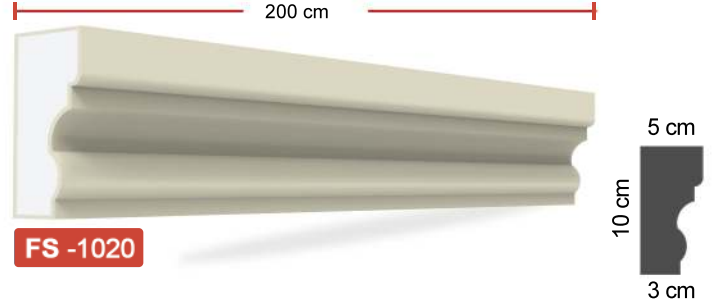

- Frame, Crown & Sills
- براويز و كرانش و تيجان خارجية
- Söve, Taç & Katsilmeleri
- Marco, corona y travesaños