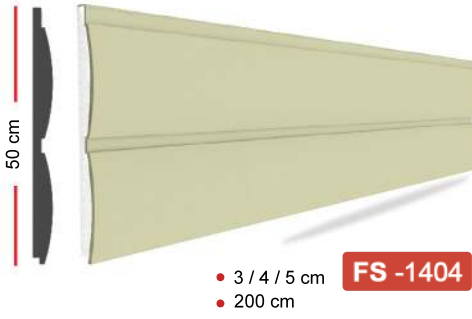

FS -1309 • 20x10x18

FS -1310

- 10x10x4
- 15x15x5
- 20x20x7
- 25x25x10

FS -1311 • 25x18x15

- Fair Coating
- Cephe Panelleri

- تغليف واجهات
- Revestimiento Justo

Bazı ürünler bulunmayabilir
Some products may not be available