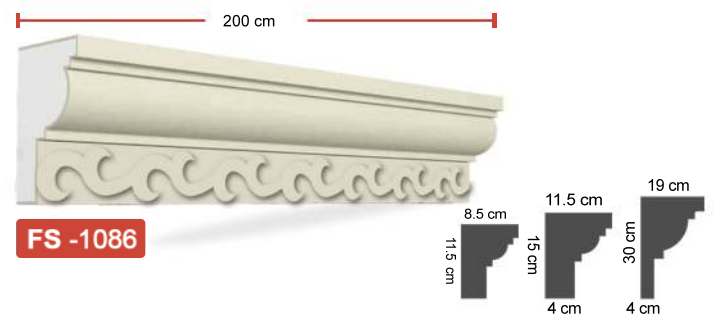

- Frame, Crown & Sills
- براويز و کرانش و تیجان خارجیة
- Söve, Taç & Katsilmeleri
- Marco, corona y travesaños