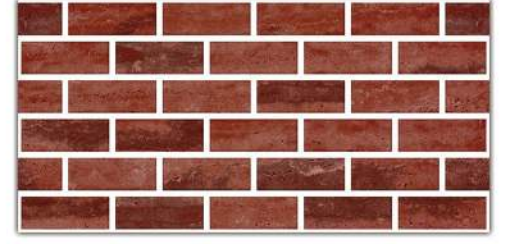

FS 2761 • 120x50x3.5cm