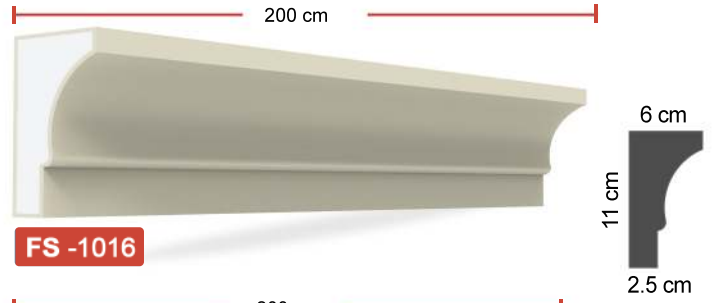

- Frame, Crown & Sills
- براويز و كرانش و تيجان خارجية
- Söve, Taç & Katsilmeleri
- Marco, corona y travesaños