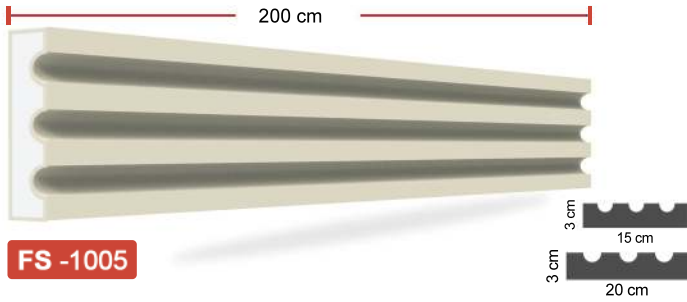

الخصائص:

1. الطول القياسي لمعظم القطع 2 متر .
2. سماكة مادة الغطاء نفسها في كل مقاطع البوليستيرين .
3. مرنة ولها مقاومة ضد الكسر .
4. ذات وزن خفيف و بالتالي لا تضيف احمال زائدة على المبنى .
5. متوفرة بالوان متعددة حسب الطلب .
6. لها قابلية للعزل .
7. غير مضره بصحة الانسان .
8. متوفرة بأشكال و احجام مختلفة حسب الطلب .
9. صلاحية مدى الحياة .

Özellikler :

1. Standart uzunluk : 2 metre
2. Kaplamanın kalınlığı her yerde aynıdır ve polistirenden ayırmayınız.
3. Esnek ve çatlaklara karşı dirençlidir.
4. Hafiftir, binaya yük getirmez.
5. İsteğe bağlı olarak farklı renkler mevcuttur.
6. Isı yalıtımının hayati rolü.
7. İnsana zararı yoktur.
8. İsteğe göre farklı model ve ölçülerde üretilebilir.
9. Ömür boyu garanti.

Propiedades:

1. Longitud estándar: 2 metros
2. El grosor del revestimiento es el mismo en todas partes y no se separa del poliestireno.
3. Flexible y resistente a las grietas.
4. Es ligero, no añade carga al edificio.
5. Hay diferentes colores disponibles a pedido.
6. Papel crucial del aislamiento térmico.
7. No daña a los humanos.
8. Hay diferentes modelos y tamaños disponibles bajo pedido.
9. Garantía de por vida.