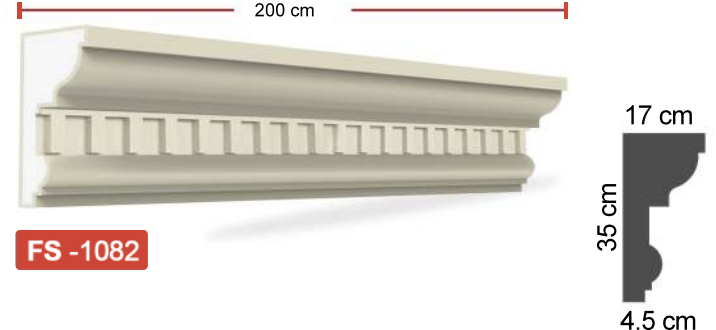

- Frame, Crown & Sills
- براويز و کرانش و تیجان خارجیة
- Söve, Taç & Katsilmeleri
- Marco, corona y travesaños