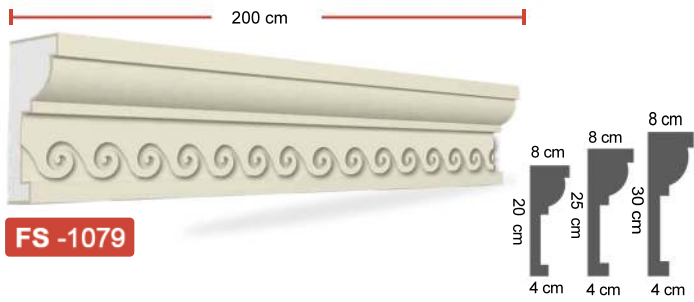

- Frame, Crown & Sills
- براويز و کرانش و تیجان خارجیة
- Söve, Taç & Katsilmeleri
- Marco, corona y travesaños