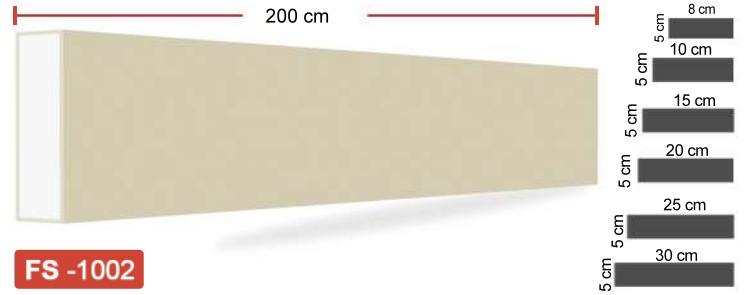

الخصائص:

1. الطول القياسي لمعظم القطع 2 متر .
2. سماكة مادة الغطاء نفسها في كل مقاطع البوليستيرين .
3. مرنة ولها مقاومة ضد الكسر .
4. ذات وزن خفيف و بالتالي لا تضيف احمال زائدة على المبنى .
5. متوفرة بالوان متعددة حسب الطلب .
6. لها قابلية للعزل .
7. غير مضره بصحة الانسان .
8. متوفرة بأشكال و احجام مختلفة حسب الطلب .
9. صلاحية مدى الحياة .

Özellikler :

1. Standart uzunluk : 2 metre
2. Kaplamanın kalınlığı her yerde aynıdır ve polistirenden ayırmayınız.
3. Esnek ve çatlaklara karşı dirençlidir.
4. Hafiftir, binaya yük getirmez.
5. İsteğe bağlı olarak farklı renkler mevcuttur.
6. Isı yalıtımının hayati rolü.
7. İnsana zararı yoktur.
8. İsteğe göre farklı model ve ölçülerde üretilebilir.
9. Ömür boyu garanti.

Propiedades:

1. Longitud estándar: 2 metros
2. El grosor del revestimiento es el mismo en todas partes y no se separa del poliestireno.
3. Flexible y resistente a las grietas.
4. Es ligero, no añade carga al edificio.
5. Hay diferentes colores disponibles a pedido.
6. Papel crucial del aislamiento térmico.
7. No daña a los humanos.
8. Hay diferentes modelos y tamaños disponibles bajo pedido.
9. Garantía de por vida.