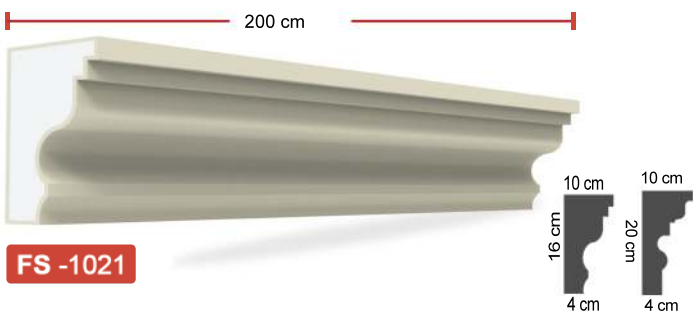

- Frame, Crown & Sills
- براويز و كرانش و تيجان خارجية
- Söve, Taç & Katsilmeleri
- Marco, corona y travesaños