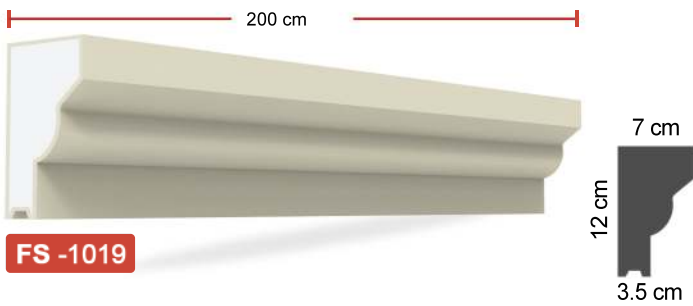

- Frame, Crown & Sills
- براويز و كرانش و تيجان خارجية
- Söve, Taç & Katsilmeleri
- Marco, corona y travesaños