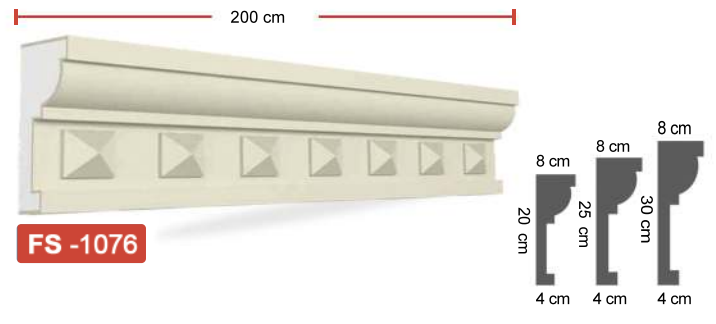

- Frame, Crown & Sills
- براويز و کرانش و تیجان خارجیة
- Söve, Taç & Katsilmeleri
- Marco, corona y travesaños