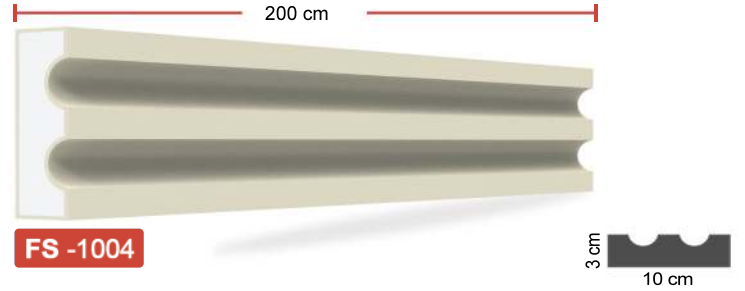

الخصائص:

1. الطول القياسي لمعظم القطع 2 متر .
2. سماكة مادة الغطاء نفسها في كل مقاطع البوليستيرين .
3. مرنة ولها مقاومة ضد الكسر .
4. ذات وزن خفيف و بالتالي لا تضيف احمال زائدة على المبنى .
5. متوفرة بالوان متعددة حسب الطلب .
6. لها قابلية للعزل .
7. غير مضره بصحة الانسان .
8. متوفرة بأشكال و احجام مختلفة حسب الطلب .
9. صلاحية مدى الحياة .

Özellikler :

1. Standart uzunluk : 2 metre
2. Kaplamanın kalınlığı her yerde aynıdır ve polistirenden ayırmayınız.
3. Esnek ve çatlaklara karşı dirençlidir.
4. Hafiftir, binaya yük getirmez.
5. İsteğe bağlı olarak farklı renkler mevcuttur.
6. Isı yalıtımının hayati rolü.
7. İnsana zararı yoktur.
8. İsteğe göre farklı model ve ölçülerde üretilebilir.
9. Ömür boyu garanti.

Propiedades:

1. Longitud estándar: 2 metros
2. El grosor del revestimiento es el mismo en todas partes y no se separa del poliestireno.
3. Flexible y resistente a las grietas.
4. Es ligero, no añade carga al edificio.
5. Hay diferentes colores disponibles a pedido.
6. Papel crucial del aislamiento térmico.
7. No daña a los humanos.
8. Hay diferentes modelos y tamaños disponibles bajo pedido.
9. Garantía de por vida.