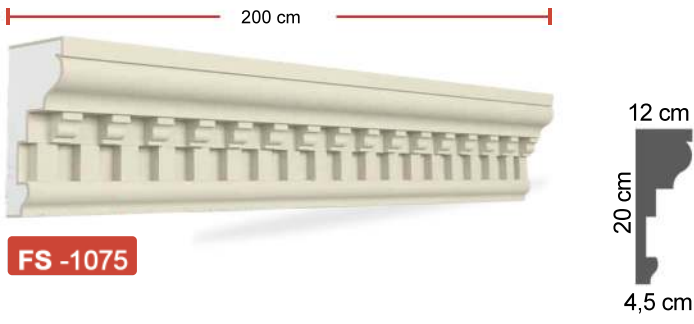

- Frame, Crown & Sills
- براويز و کرانش و تیجان خارجیة
- Söve, Taç & Katsilmeleri
- Marco, corona y travesaños