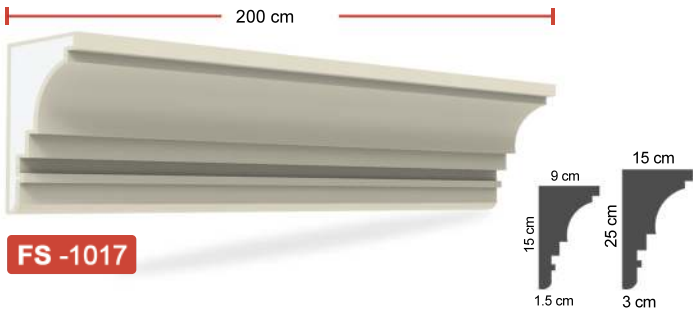

- Frame, Crown & Sills
- براويز و كرانش و تيجان خارجية
- Söve, Taç & Katsilmeleri
- Marco, corona y travesaños