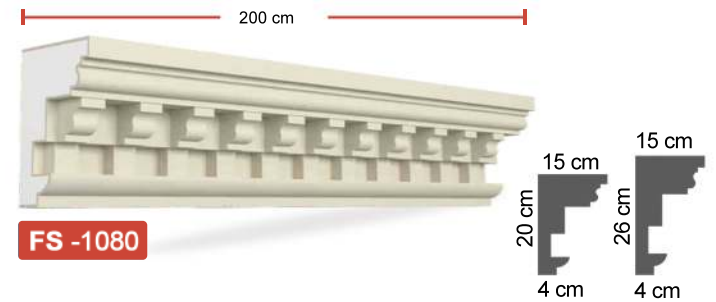

- Frame, Crown & Sills
- براويز و کرانش و تیجان خارجیة
- Söve, Taç & Katsilmeleri
- Marco, corona y travesaños