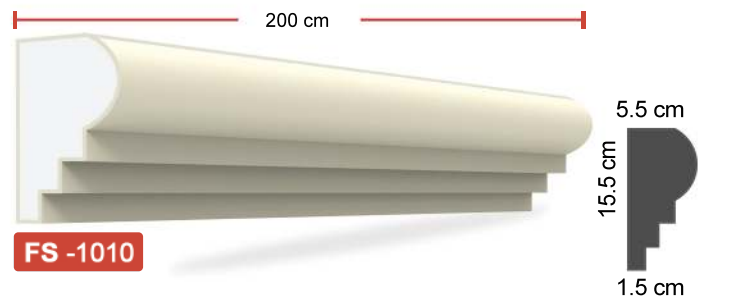

الخصائص:

1. الطول القياسي لمعظم القطع 2 متر .
2. سماكة مادة الغطاء نفسها في كل مقاطع البوليستيرين .
3. مرنة ولها مقاومة ضد الكسر .
4. ذات وزن خفيف و بالتالي لا تضيف احمال زائدة على المبنى .
5. متوفرة بالوان متعددة حسب الطلب .
6. لها قابلية للعزل .
7. غير مضره بصحة الانسان .
8. متوفرة بأشكال و احجام مختلفة حسب الطلب .
9. صلاحية مدى الحياة .

Özellikler :

1. Standart uzunluk : 2 metre
2. Kaplamanın kalınlığı her yerde aynıdır ve polistirenden ayırmayınız.
3. Esnek ve çatlaklara karşı dirençlidir.
4. Hafiftir, binaya yük getirmez.
5. İsteğe bağlı olarak farklı renkler mevcuttur.
6. Isı yalıtımının hayati rolü.
7. İnsana zararı yoktur.
8. İsteğe göre farklı model ve ölçülerde üretilebilir.
9. Ömür boyu garanti.

Propiedades:

1. Longitud estándar: 2 metros
2. El grosor del revestimiento es el mismo en todas partes y no se separa del poliestireno.
3. Flexible y resistente a las grietas.
4. Es ligero, no añade carga al edificio.
5. Hay diferentes colores disponibles a pedido.
6. Papel crucial del aislamiento térmico.
7. No daña a los humanos.
8. Hay diferentes modelos y tamaños disponibles bajo pedido.
9. Garantía de por vida.