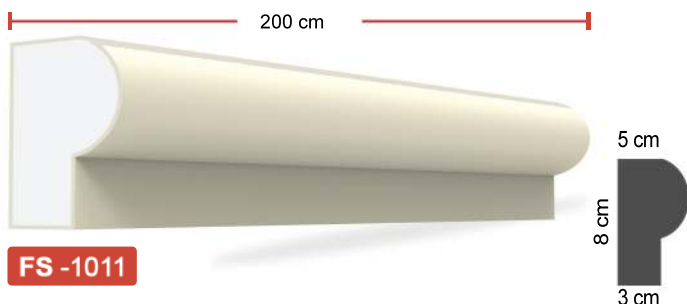

الخصائص:

1. الطول القياسي لمعظم القطع 2 متر .
2. سماكة مادة الغطاء نفسها في كل مقاطع البوليستيرين .
3. مرنة ولها مقاومة ضد الكسر .
4. ذات وزن خفيف و بالتالي لا تضيف احمال زائدة على المبنى .
5. متوفرة بالوان متعددة حسب الطلب .
6. لها قابلية للعزل .
7. غير مضره بصحة الانسان .
8. متوفرة بأشكال و احجام مختلفة حسب الطلب .
9. صلاحية مدى الحياة .

Özellikler :

1. Standart uzunluk : 2 metre
2. Kaplamanın kalınlığı her yerde aynıdır ve polistirenden ayırmayınız.
3. Esnek ve çatlaklara karşı dirençlidir.
4. Hafiftir, binaya yük getirmez.
5. İsteğe bağlı olarak farklı renkler mevcuttur.
6. Isı yalıtımının hayati rolü.
7. İnsana zararı yoktur.
8. İsteğe göre farklı model ve ölçülerde üretilebilir.
9. Ömür boyu garanti.

Propiedades:

1. Longitud estándar: 2 metros
2. El grosor del revestimiento es el mismo en todas partes y no se separa del poliestireno.
3. Flexible y resistente a las grietas.
4. Es ligero, no añade carga al edificio.
5. Hay diferentes colores disponibles a pedido.
6. Papel crucial del aislamiento térmico.
7. No daña a los humanos.
8. Hay diferentes modelos y tamaños disponibles bajo pedido.
9. Garantía de por vida.