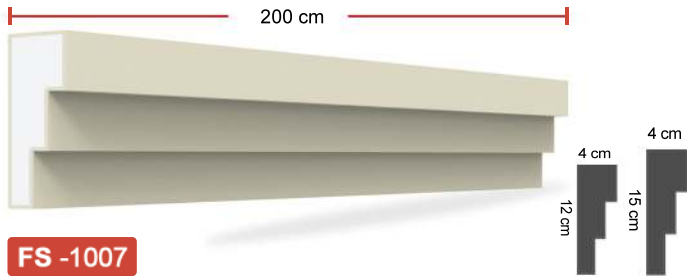

الخصائص:

1. الطول القياسي لمعظم القطع 2 متر .
2. سماكة مادة الغطاء نفسها في كل مقاطع البوليستيرين .
3. مرنة ولها مقاومة ضد الكسر .
4. ذات وزن خفيف و بالتالي لا تضيف احمال زائدة على المبنى .
5. متوفرة بالوان متعددة حسب الطلب .
6. لها قابلية للعزل .
7. غير مضره بصحة الانسان .
8. متوفرة بأشكال و احجام مختلفة حسب الطلب .
9. صلاحية مدى الحياة .

Özellikler :

1. Standart uzunluk : 2 metre
2. Kaplamanın kalınlığı her yerde aynıdır ve polistirenden ayırmayınız.
3. Esnek ve çatlaklara karşı dirençlidir.
4. Hafiftir, binaya yük getirmez.
5. İsteğe bağlı olarak farklı renkler mevcuttur.
6. Isı yalıtımının hayati rolü.
7. İnsana zararı yoktur.
8. İsteğe göre farklı model ve ölçülerde üretilebilir.
9. Ömür boyu garanti.

Propiedades:

1. Longitud estándar: 2 metros
2. El grosor del revestimiento es el mismo en todas partes y no se separa del poliestireno.
3. Flexible y resistente a las grietas.
4. Es ligero, no añade carga al edificio.
5. Hay diferentes colores disponibles a pedido.
6. Papel crucial del aislamiento térmico.
7. No daña a los humanos.
8. Hay diferentes modelos y tamaños disponibles bajo pedido.
9. Garantía de por vida.