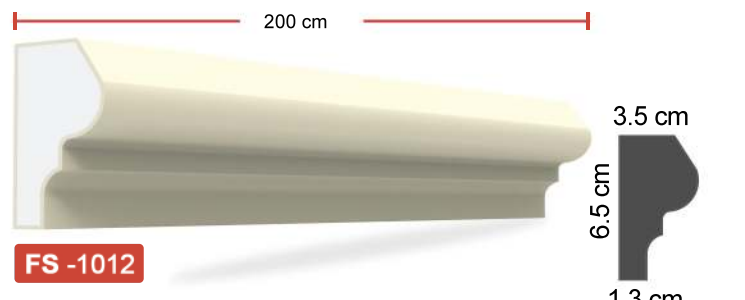

الخصائص:

1. الطول القياسي لمعظم القطع 2 متر .
2. سماكة مادة الغطاء نفسها في كل مقاطع البوليستيرين .
3. مرنة ولها مقاومة ضد الكسر .
4. ذات وزن خفيف و بالتالي لا تضيف احمال زائدة على المبنى .
5. متوفرة بالوان متعددة حسب الطلب .
6. لها قابلية للعزل .
7. غير مضره بصحة الانسان .
8. متوفرة بأشكال و احجام مختلفة حسب الطلب .
9. صلاحية مدى الحياة .

Özellikler :

1. Standart uzunluk : 2 metre
2. Kaplamanın kalınlığı her yerde aynıdır ve polistirenden ayırmayınız.
3. Esnek ve çatlaklara karşı dirençlidir.
4. Hafiftir, binaya yük getirmez.
5. İsteğe bağlı olarak farklı renkler mevcuttur.
6. Isı yalıtımının hayati rolü.
7. İnsana zararı yoktur.
8. İsteğe göre farklı model ve ölçülerde üretilebilir.
9. Ömür boyu garanti.

Propiedades:

1. Longitud estándar: 2 metros
2. El grosor del revestimiento es el mismo en todas partes y no se separa del poliestireno.
3. Flexible y resistente a las grietas.
4. Es ligero, no añade carga al edificio.
5. Hay diferentes colores disponibles a pedido.
6. Papel crucial del aislamiento térmico.
7. No daña a los humanos.
8. Hay diferentes modelos y tamaños disponibles bajo pedido.
9. Garantía de por vida.