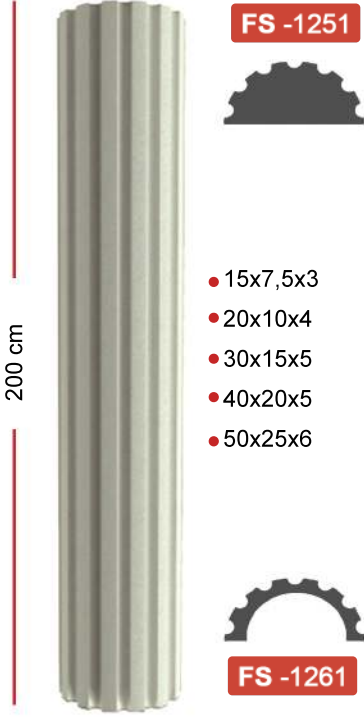

FS -1229

100x25x3.5 cm

100 cm

FS -1230

100x25x3.5 cm

FS -1231

100x18x3.5 cm

FS -1232

100x23x3.5 cm

FS -1233

100x18x3.5 cm

FS -1234

100x20x3.5 cm

100 cm

Bazı ürünler bulunmayabilir
Some products may not be available

قد لا تكون بعض المنتجات متوفرة
Algunos productos pueden no estar disponibles

- 15cm (23x38x15)
- 20cm (28x43x15)
- 30cm (38x53x15)
- 40cm (48x63x15)
- 50cm (58x73x15)

- 15cm (15x30x15)
- 20cm (20x35x15)
- 30cm (30x45x15)
- 40cm (40x55x15)
- 50cm (50x65x15)

- a:51
- c:32
- b:50
- a:64
- c:42
- b:50