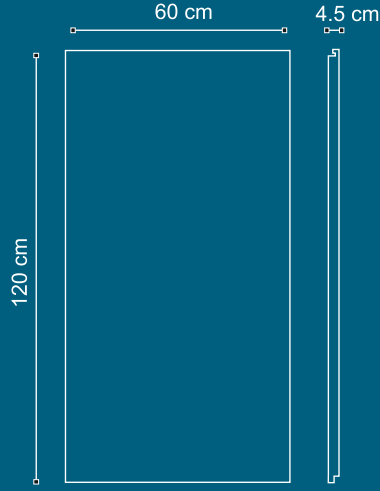

Some products may not be available

Algunos productos pueden no estar disponibles

50x50 cm

**60x104 cm Yerden Isıtma Paneli**

- 1 Adet Ürün Kaplama Alanı: 0.6240 m<sup>2</sup>
- 1 Paketteki Adet Miktarı: 11
- 1 Paket Kaplama Alanı : 6,864 m<sup>2</sup>
- Mantar Şekli ve İçeriği: Mantarlı (Altigen) ve boru tutucu çentikli