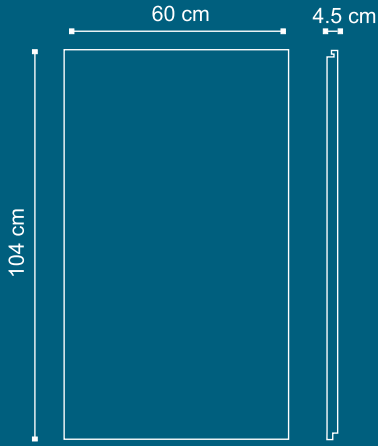

Some products may not be available

Algunos productos pueden no estar disponibles

50x50 cm

**60x104 cm Yerden Isıtma Paneli**

- 1 Adet Ürün Kaplama Alanı: 0.6240 m<sup>2</sup>
- 1 Paketteki Adet Miktarı: 11
- 1 Paket Kaplama Alanı : 6,864 m<sup>2</sup>
- Mantar Şekli ve İçeriği: Mantarlı (Altigen) ve boru tutucu çentikli