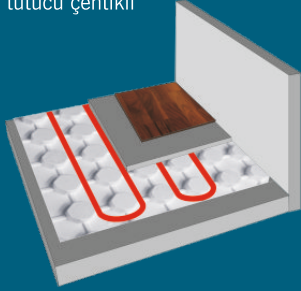

Some products may not be available

Algunos productos pueden no estar disponibles

50x50 cm

**60x104 cm Yerden Isıtma Paneli**

- 1 Adet Ürün Kaplama Alanı: 0.6240 m<sup>2</sup>
- 1 Paketteki Adet Miktarı: 11
- 1 Paket Kaplama Alanı : 6,864 m<sup>2</sup>
- Mantar Şekli ve İçeriği: Mantarlı (Altigen) ve boru tutucu çentikli