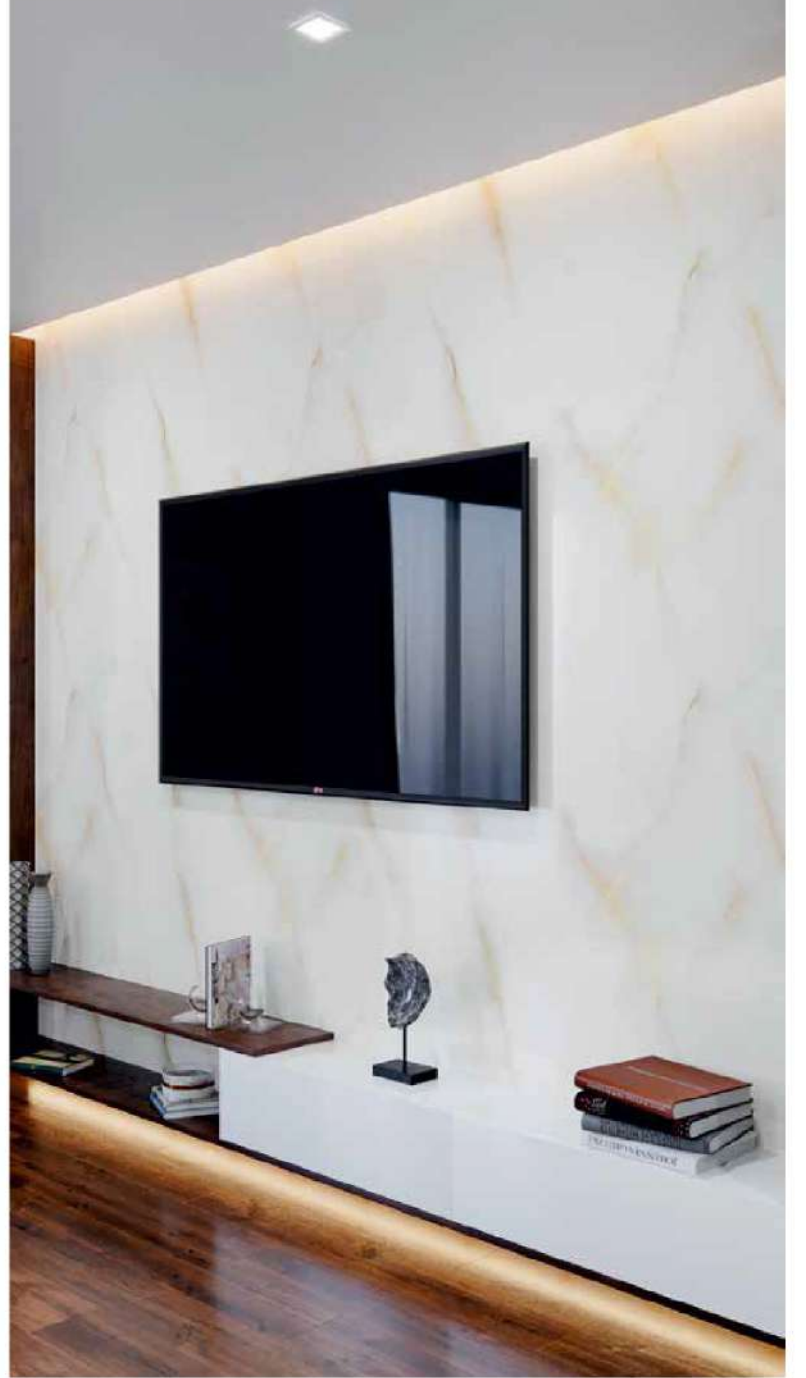

PVCM-907 ONYX BLUE

PVCM-1001 SOLID WHITE

PVCM-1002 ALU GRAY RAL 9006

PVCM-1003 ANTHRACITE GRAY RAL 7016

2,80 mm

A

B

A	B			
600	x 1200	mm	0.72m2	4.3Kg
1220	x 2440	mm	2.97m2	17.7Kg
1220	x 2800	mm	3.52m2	21Kg
1220	x 3000	mm	3.66m2	21.83Kg