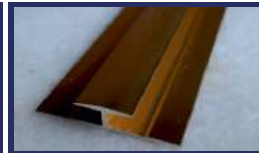

T CONNECTION PROFILE
بروفيل الألمنيوم فاصل
PERFIL DE CONEXIÓN T
10 mm T GEÇİŞ PROFİLİ

FINISHING PROFILE
بروفيل الألمنيوم نهاية
PERFIL DE ACABADO
10 mm BİTİŞ PROFİLİ

H CONNECTION PROFILE
بروفيل الألمنيوم فاصل
PERFIL DE CONEXIÓN H
13 mm H GEÇİŞ PROFİLİ

EXTERNAL CORNER PROFILE
بروفيل الألمنيوم زاوية خارجية
PERFIL DE ESQUINA EXTERIOR
16 mm DIŞ KÖŞE PROFİLİ

INTERNAL CORNER PROFILE
بروفيل الألمنيوم زاوية داخلية
PERFIL DE ESQUINA INTERIOR
12 mm İÇ KÖŞE PROFİLİ