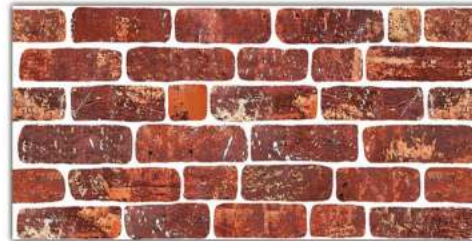

• Diş cephe UV Panelleri

• Outdoor styrofoam wall panels

FS 2701 • 120x50x3.5cm

FS 2702 • 120x50x3.5cm

FS 2703 • 120x50x3.5cm

FS 2704 • 120x50x3.5cm

FS 2705 • 120x50x3.5cm

FS 2706 • 120x50x3.5cm