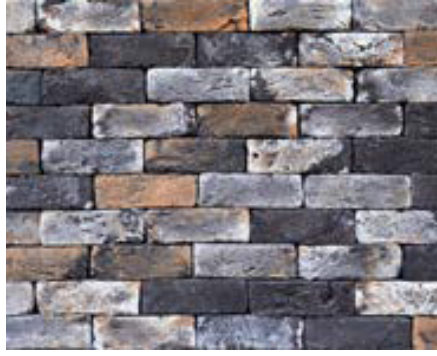

CDB-205

35 kg/m²

1m² / 55pc